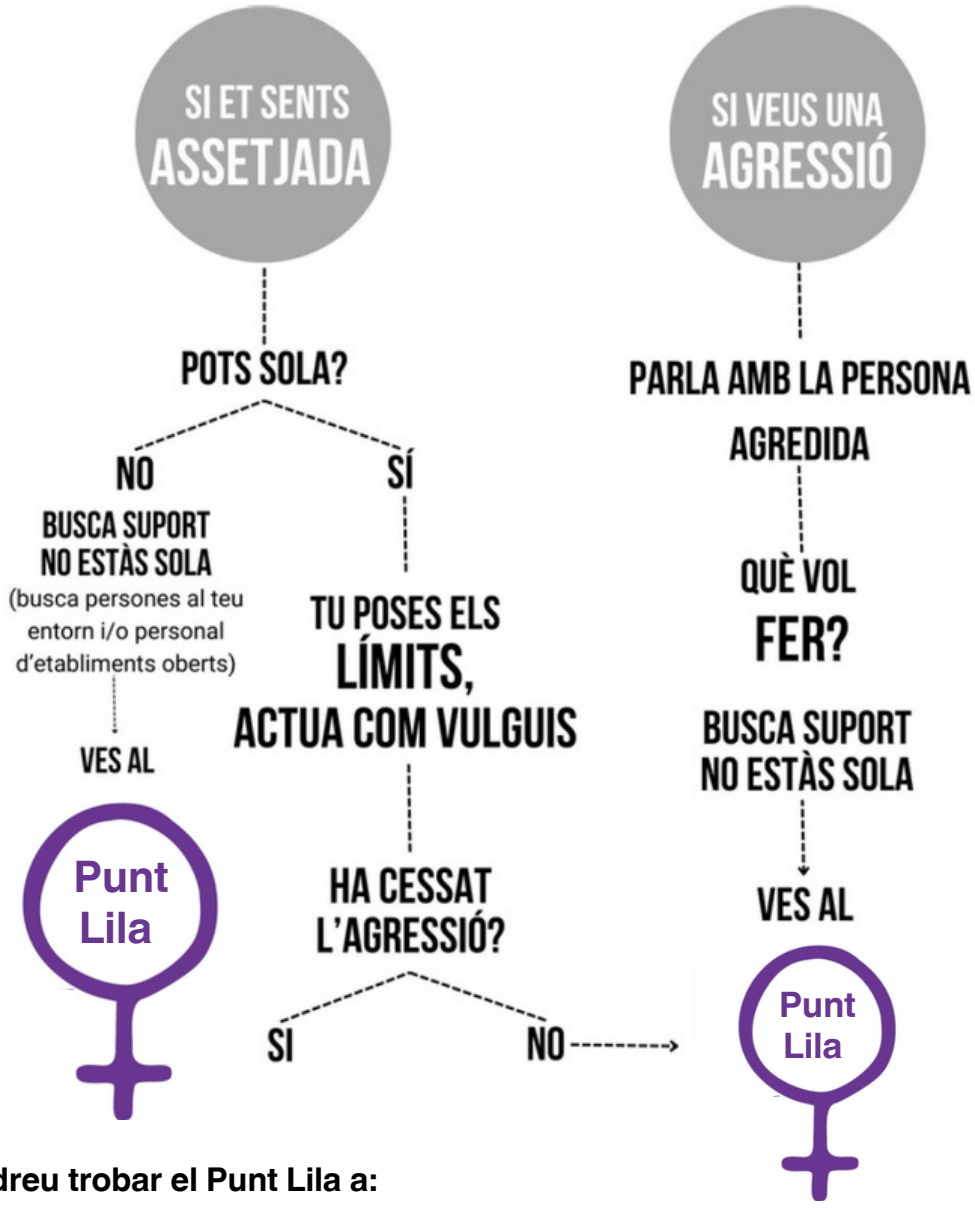

Al Prat, cap agressió masclista

Podreu trobar el Punt Lila a:

La Capsa]

elprat.cat/dones

 **Ajuntament del Prat de Llobregat**

Amb la col·laboració de: