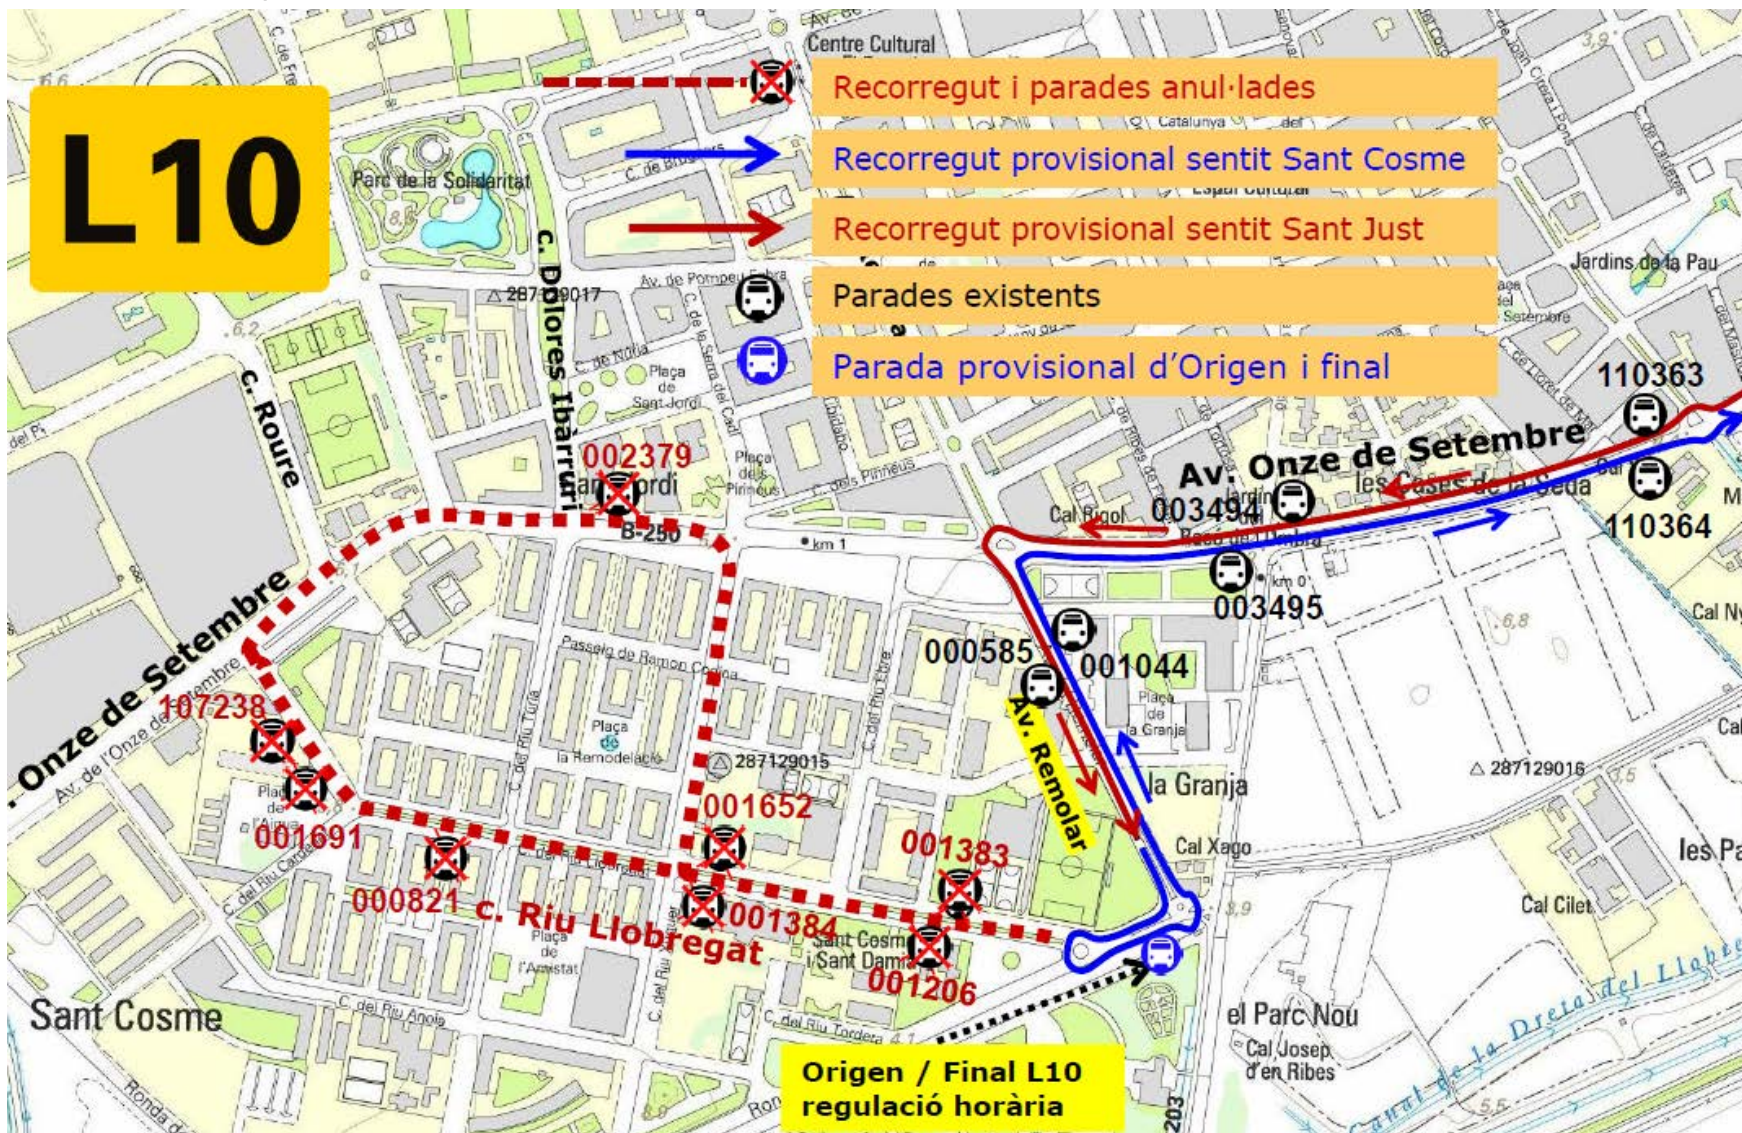

AVÍS

Dilluns 25 de setembre de 2023, de 21:30 a finalització del servei

Tall del c. Riu Llobregat del Prat. Afectació de línia L10 per espectacle pirotècnic al barri de Sant Cosme. Observeu plànol

AVÍS

Dilluns 25 de setembre de 2023, de 21:30 a finalització del servei

Tall del c. Riu Llobregat del Prat. Afectació de **línia PR3** per espectacle pirotècnic al barri de Sant Cosme. Observeu plànol