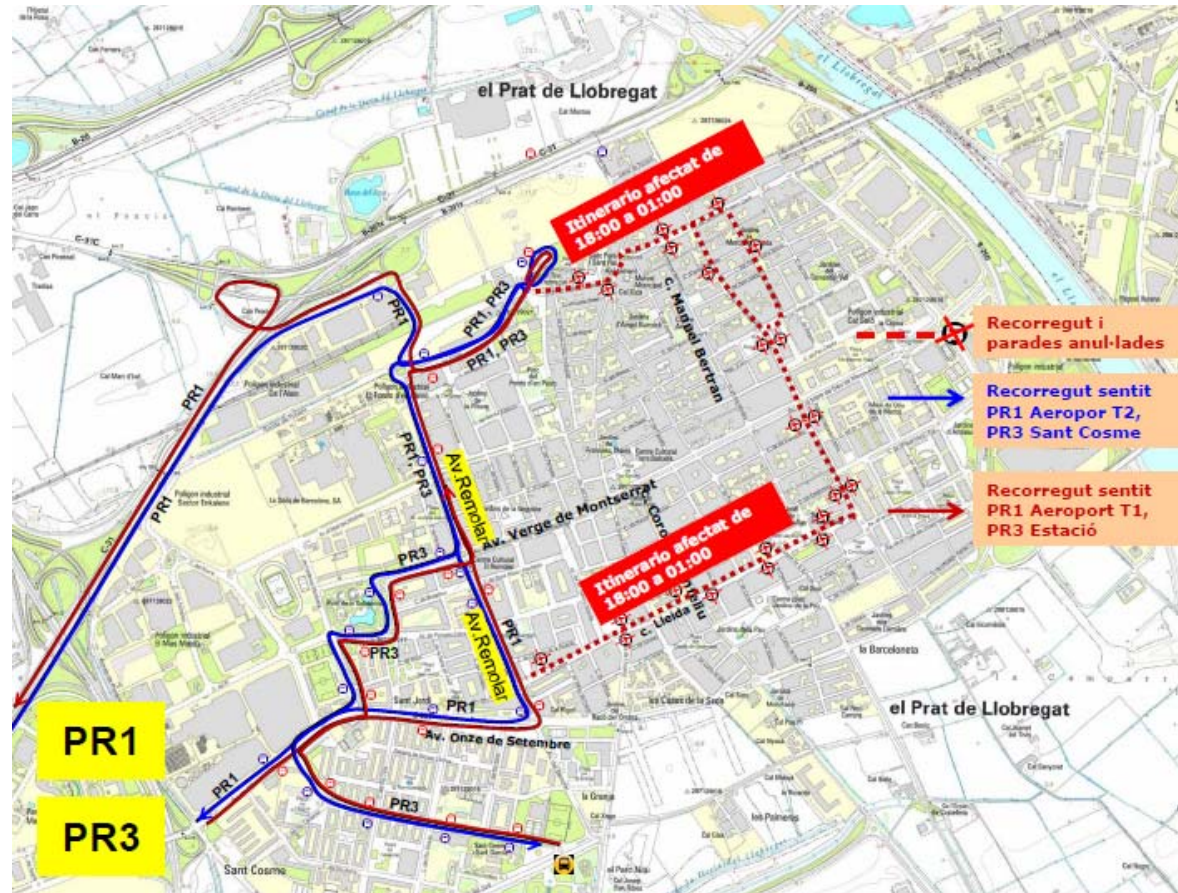

AVIS

19 d'abril de 2019, de 18:00 a 01:00

Afectació al centre urbà del Prat pel pas de les processons de Setmana Santa. **Afectació línies PR1 i PR3.** Observar el plànol.

AVIS

19 d'abril de 2019, de 18:00 a 01:00

Afectació al centre urbà del Prat pel pas de les processons de Setmana Santa. **Afectació línies L10, N16 i N17.** Observar el plànol.