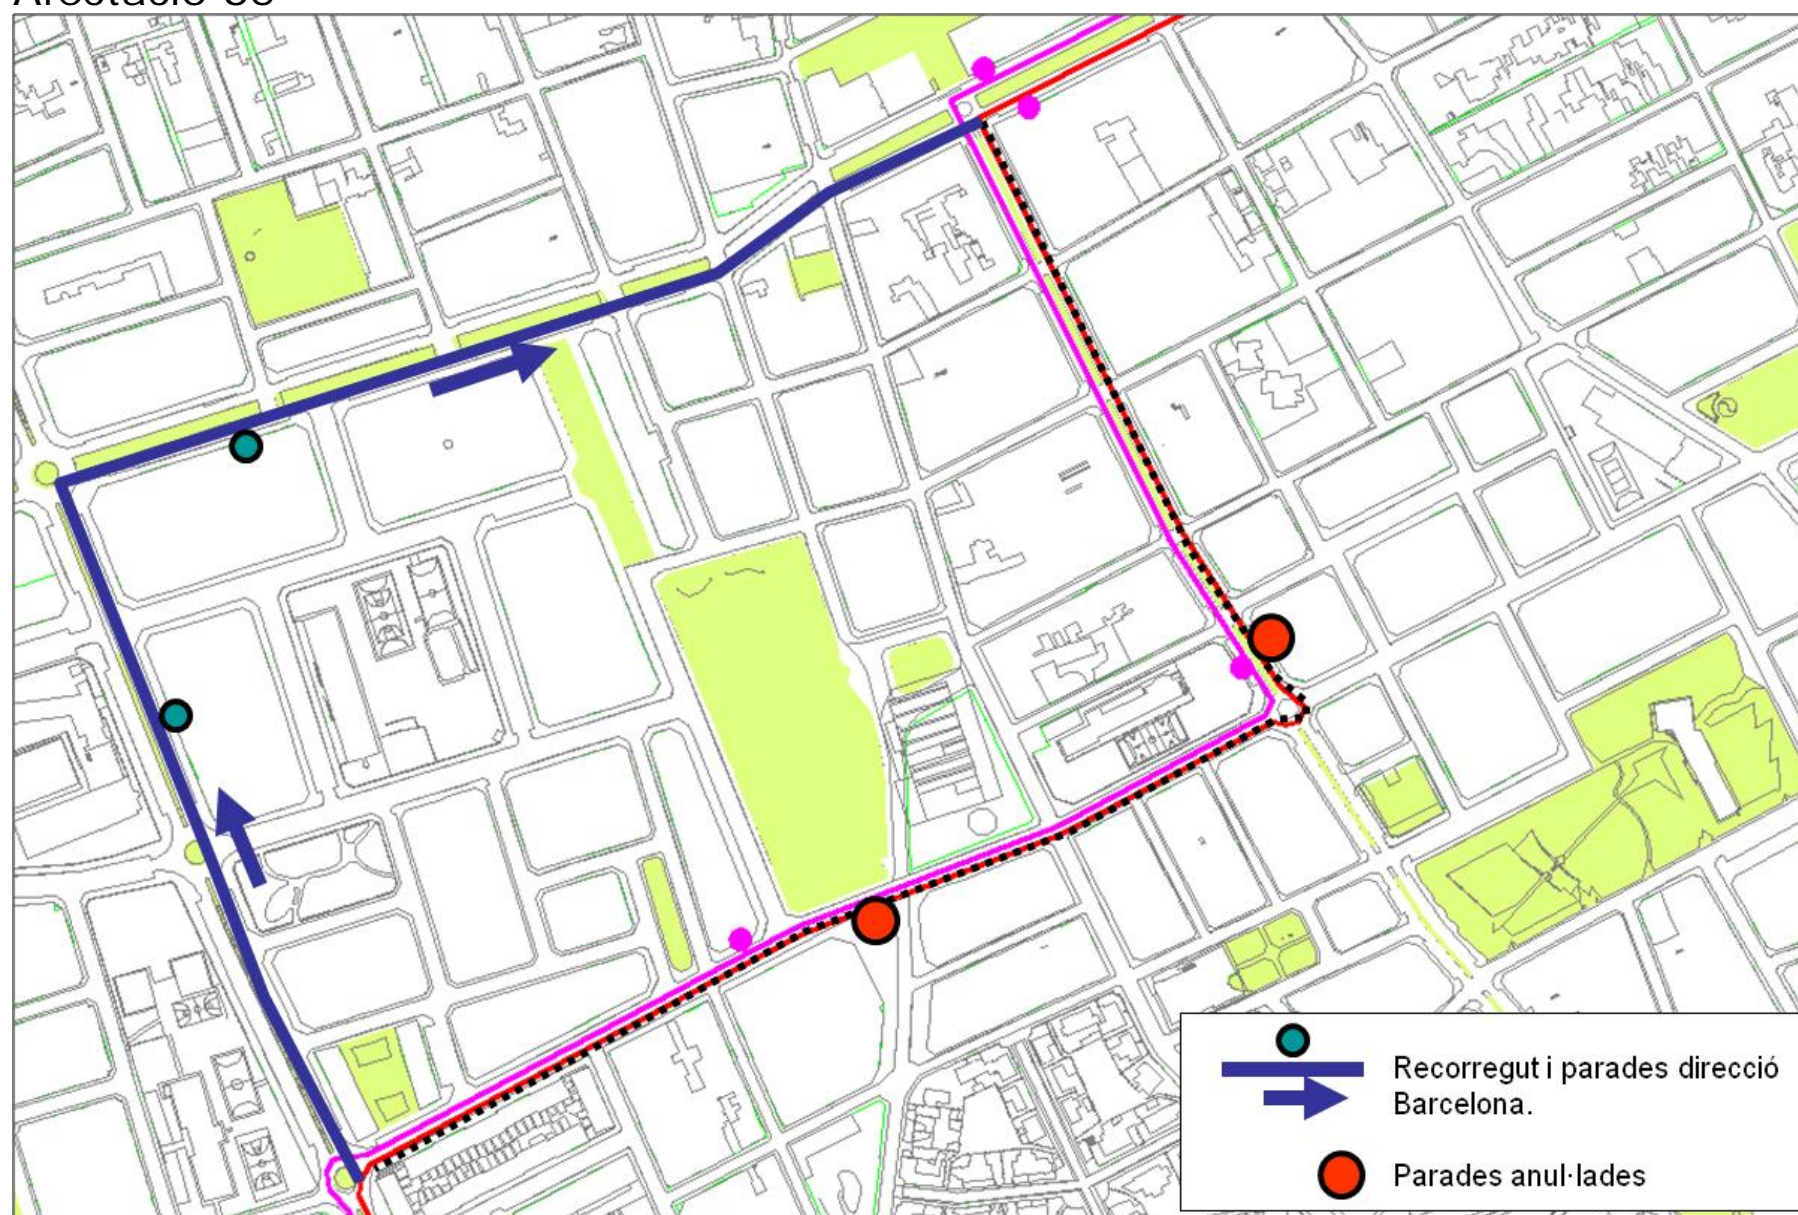

L'AJUNTAMENT INFORMA

El proper **diumenge 9 d'octubre** entre les 9.00 i les 13.00 h, i per poder realitzar tasques de manteniment en un pou de registre situat a la rotonda de c. del Coronel Sanfeliu amb el c. de Lleida, hi hauran restriccions de trànsit que afectaran al transport públic. Veieu plànols de desviaments.

Afectació PR1 i PR3

Afectació 65

Gràcies per la vostra col·laboració