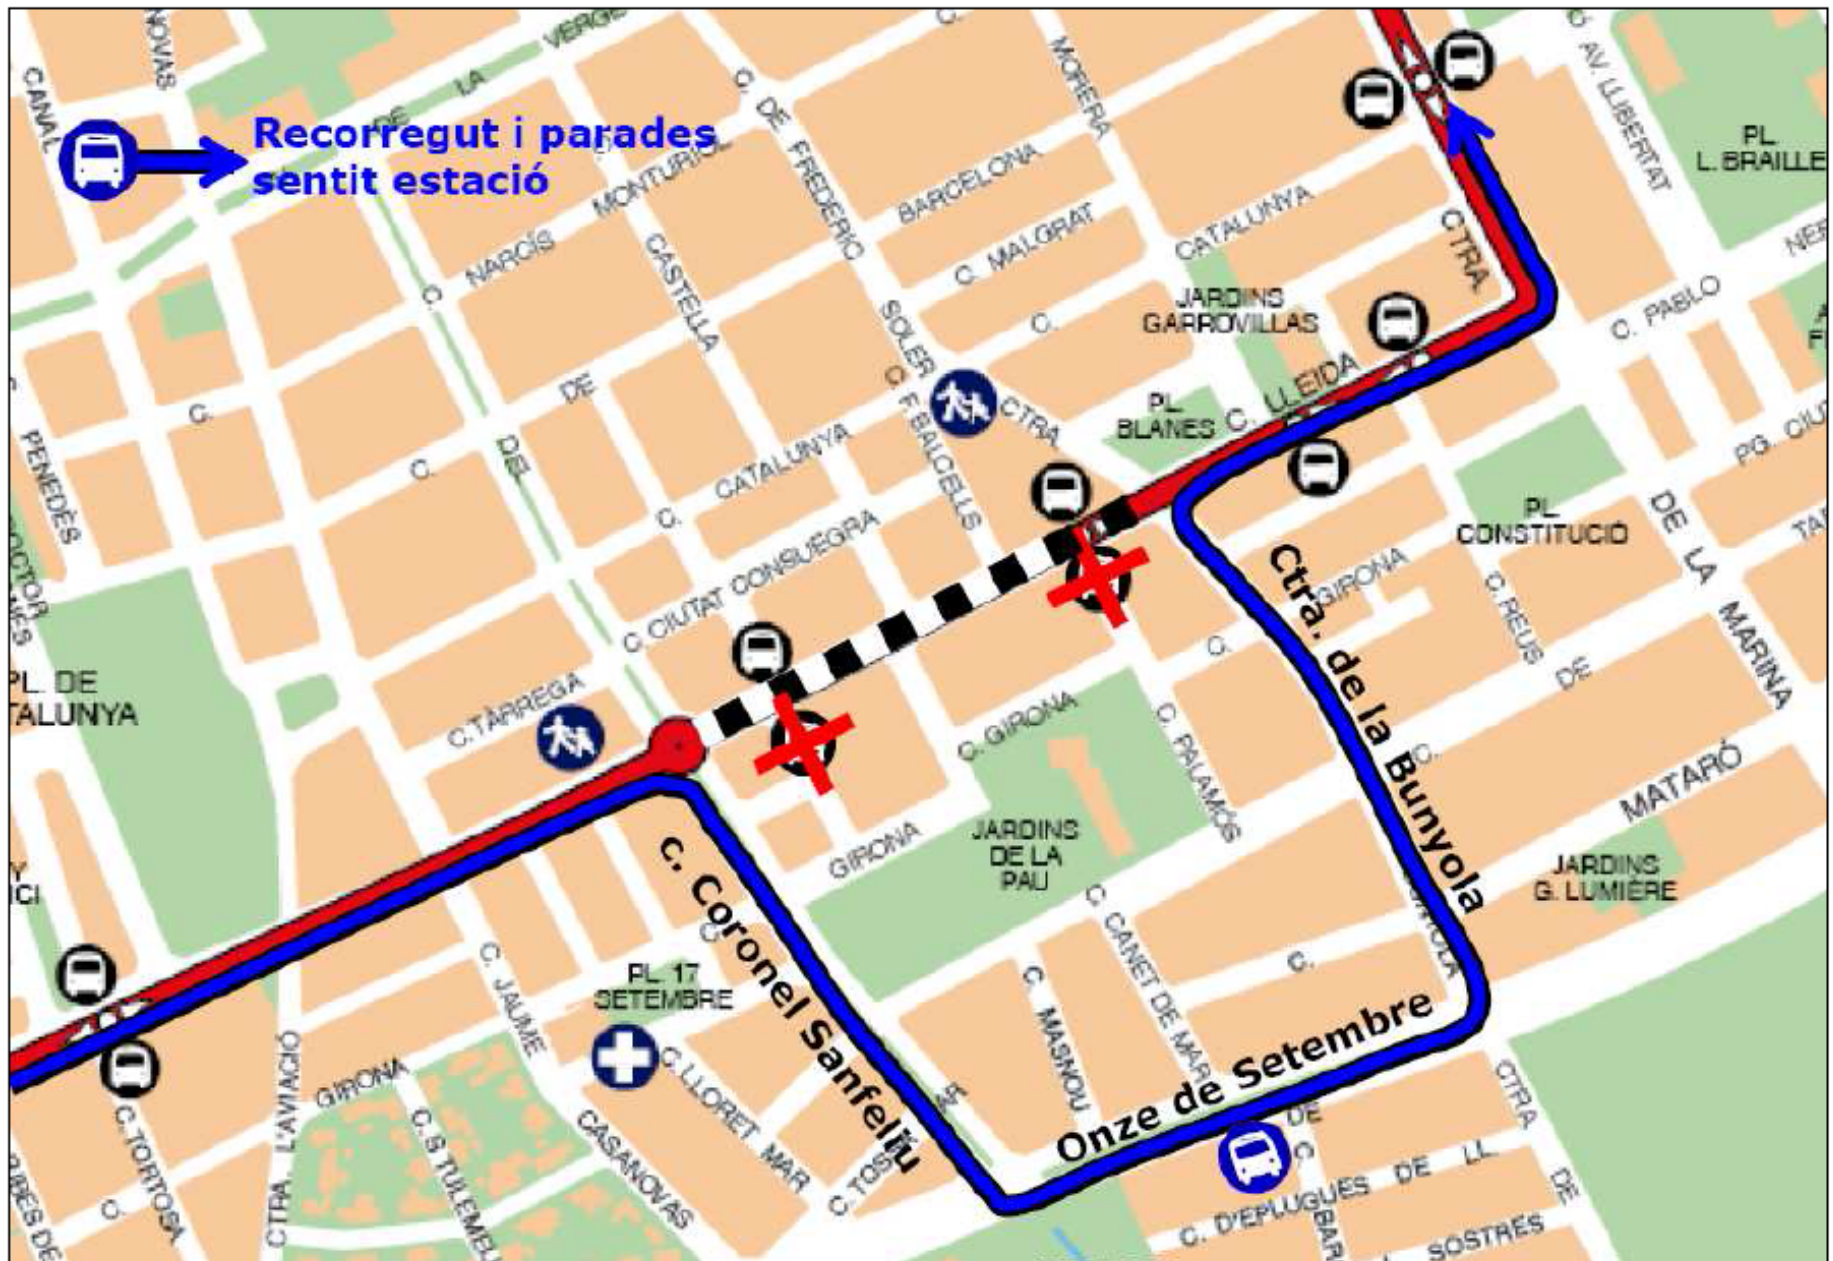

L'AJUNTAMENT INFORMA

El proper **diumenge 9 d'octubre** entre les 9.00 i les 13.00 h, i per poder realitzar tasques de manteniment en un pou de registre situat a la rotonda de c. del Coronel Sanfeliu amb el c. de Lleida, hi hauran restriccions de trànsit que afectaran al transport públic. Veieu plànols de desviaments.

Afectació PR1 i PR3

Afectació 65

Gràcies per la vostra col·laboració