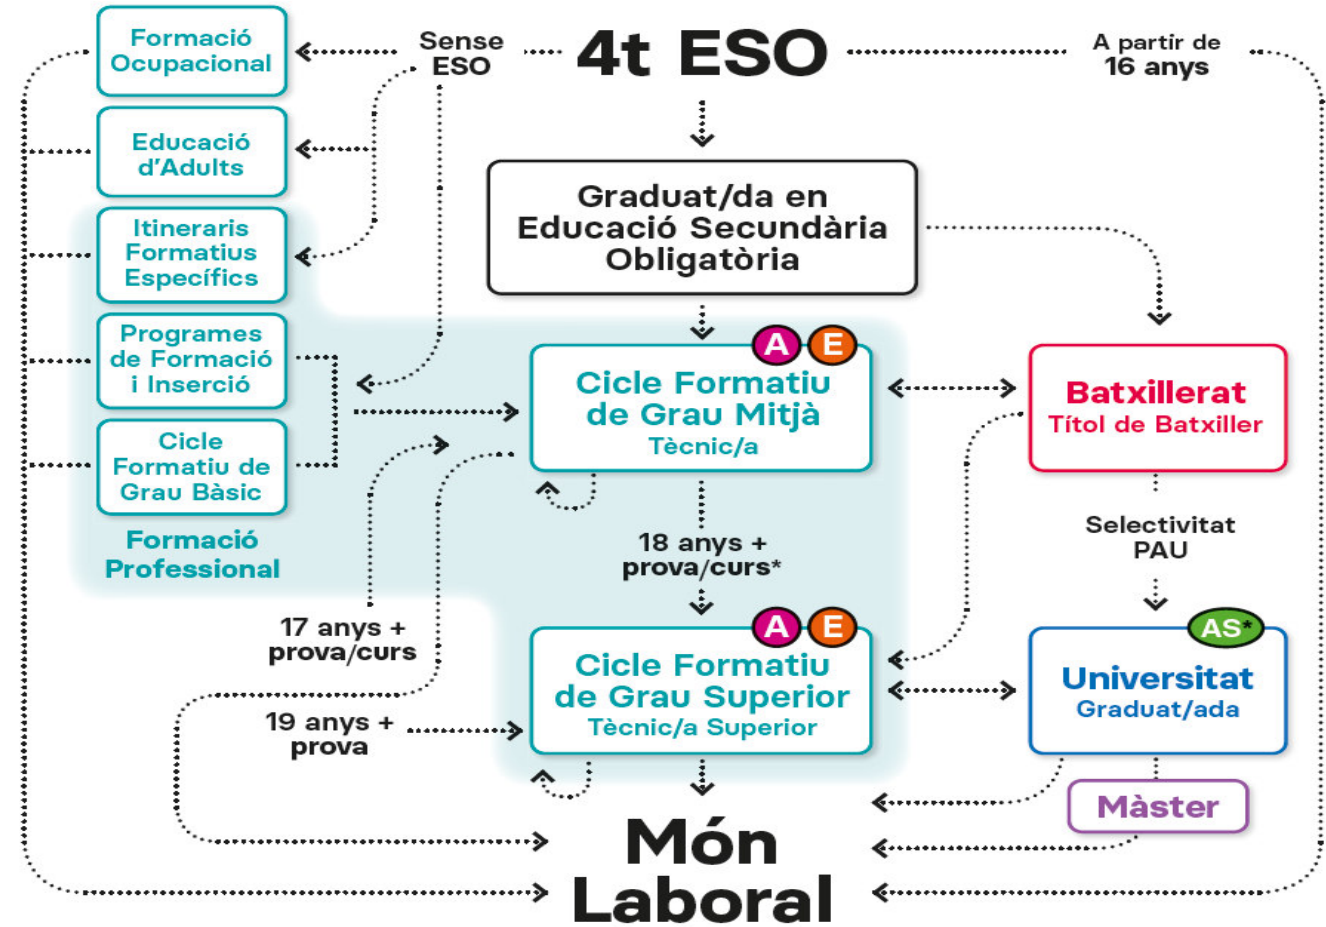

Ajuntament del
Prat de Llobregat

I després de l'ESO, què?

23 de març de 2023

D'EP
ORIENTACIÓ

El procés de presa de decisiones

El sistema educatiu

A Ensenyaments Artístics

E Ensenyaments Esportius

AS Ensenyaments Artístics Superiors

* Cal veure condicions d'accés

Les famílies professionals

25

- Activitats físiques i esportives
- Administració i gestió
- Agrària
- Arts gràfiques
- Comerç i màrqueting
- Edificació i obra civil
- Electricitat i electrònica
- Energia i aigua
- Fabricació mecànica
- Fusta, moble i suro
- Hoteleria i turisme
- Imatge i so
- Imatge personal
- Indústries alimentàries
- Indústries extractives
- Informàtica i comunicació
- Instal·lació i manteniment
- Marítimopesquera
- Química
- Sanitat
- Seguretat i medi ambient
- Serveis socioculturals i a la comunitat
- Tèxtil, confecció i pell
- Transport i manteniment de vehicles
- *Vidre i ceràmica*

+ de 300 cicles formatius

<https://triaeducativa.gencat.ca>

+

Durada: 2 cursos acadèmics

ACCÉS

Amb el Graduat en ESO

MODALITATS

- Ciències i Tecnologia
- Humanitats i Ciències Socials
- Arts
- *General* (La modalitat de batxillerat general de moment està en fase pilot i només s'ofereix en 13 centres públics.)*