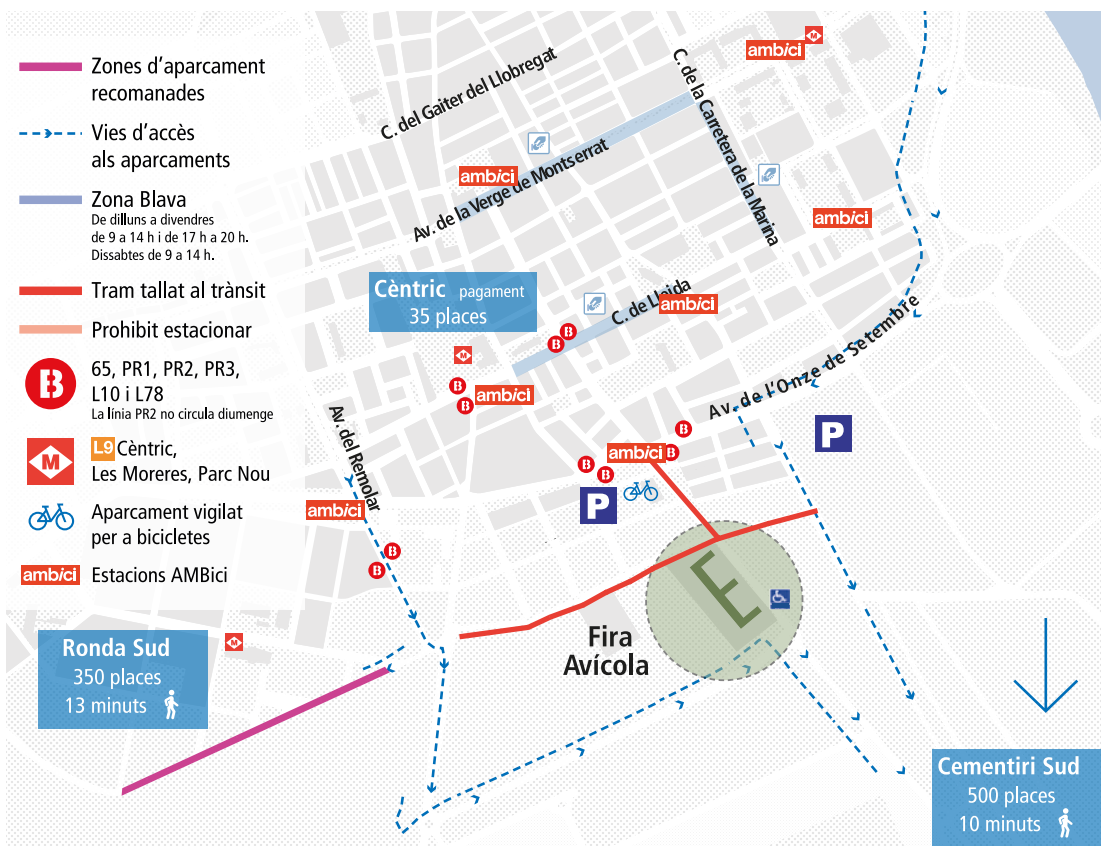

# PLÀNOL DEL RECINTE FIRAL

## COM ARRIBAR A LA FIRA

Per arribar a la Fira, la millor manera és fer-ho a peu, amb bicicleta (disposes del servei AMBici) o en transport públic: autobús o metro. Hi haurà un aparcament de bicicletes vigilat i una zona de reserva d'estacionament per a persones amb mobilitat reduïda.

Hi ha 7 línies d'autobús que tenen parades a prop de la Granja de la Ricarda on se celebrarà la Fira: 65, PR1, PR2 (no circula diumenge), PR3, L10 i L78. Si veniu amb metro, la línia és la L9 Sud i l'estació més propera a la Fira és Cèntric. També podeu baixar a les estacions Les Moreres o Parc Nou.

Per a qui no tingui més remei que anar-hi en cotxe, el plànol mostra diverses bosses d'aparcament on es recomana deixar el vehicle, des d'allà, arribar a la Fira a peu.