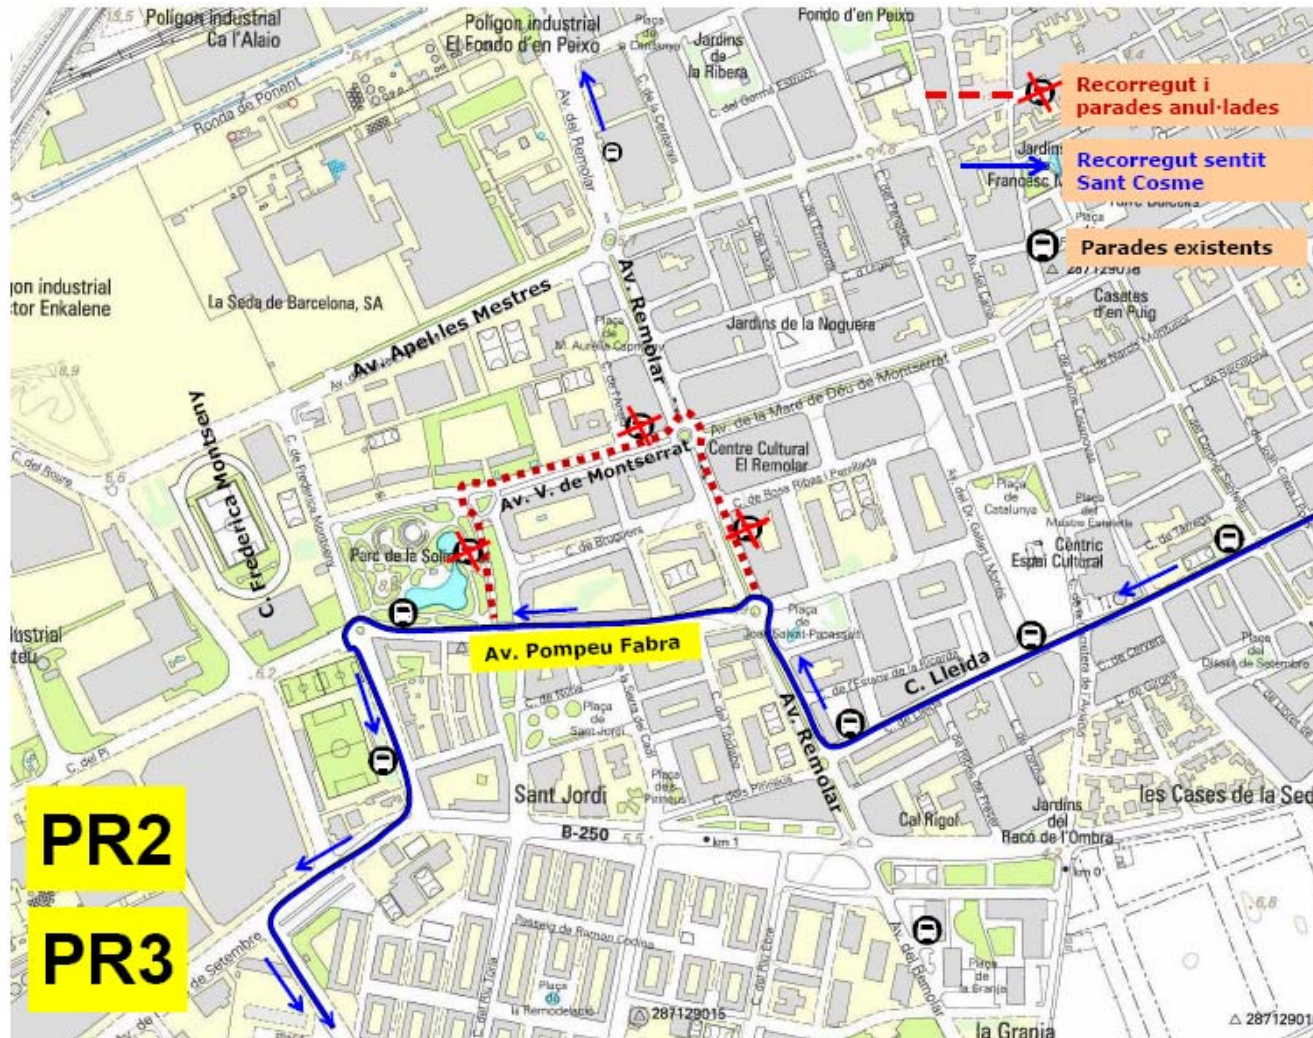

AVÍS

Des del 5 d'abril de 2017, a partir del primer servei i fins a nou avís

Tall av. Remolar del Prat. Afectació línies PR2 i PR3. Observeu plànol

AVÍS

Des del 5 d'abril de 2017, a partir del primer servei i fins a nou avís

Tall av. Remolar del Prat. Afectació línia L78. Observeu plànol