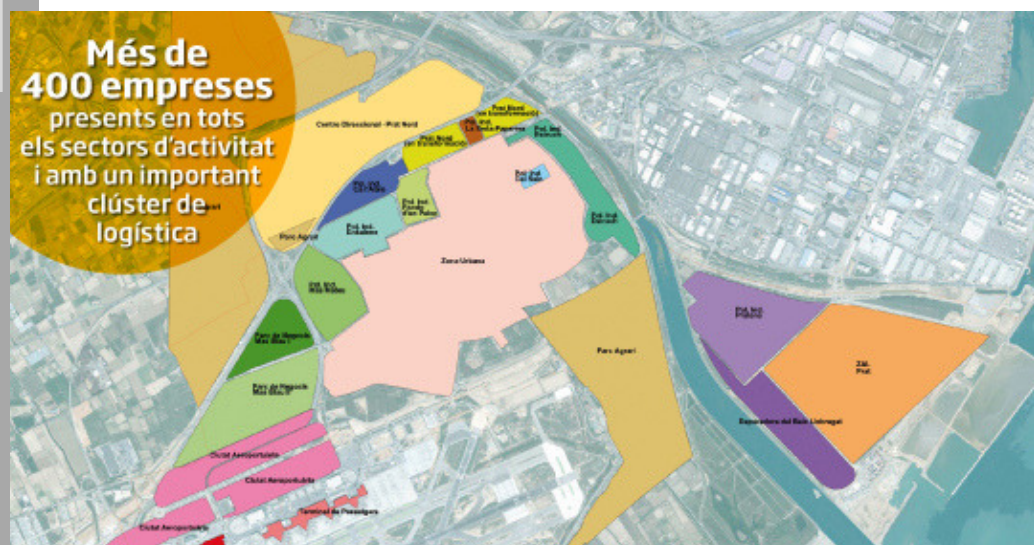

On establir-ne un de nou

Orientar les diferents **activitats ja establertes** en funció de les activitats existents en el seu entorn

www.elpratempresa.cat

ELPRATEMPRESA.CAT

La plataforma **elpratempresa.cat** és un mapa de l'ecosistema empresarial i productiu del municipi que té com a finalitat donar suport a la generació de noves oportunitats de negoci i a la creació de sinèrgies entre proveïdors, fabricants, distribuïdors i clients per afavorir la millora competitiva de l'activitat econòmica. És un observatori econòmic digital que ofereix informació als agents econòmics que operen al territori.

QUI SÓN ELS USUARIS POTENCIALS?

EMPRENEDORS

EMPRESES

INVERSORS

ADMINISTRACIONS PÚBLIQUES

Aquesta plataforma incorpora un cens de locals buits i informació sobre el mapa d'activitats econòmiques

ENS PODEU TROBAR A: