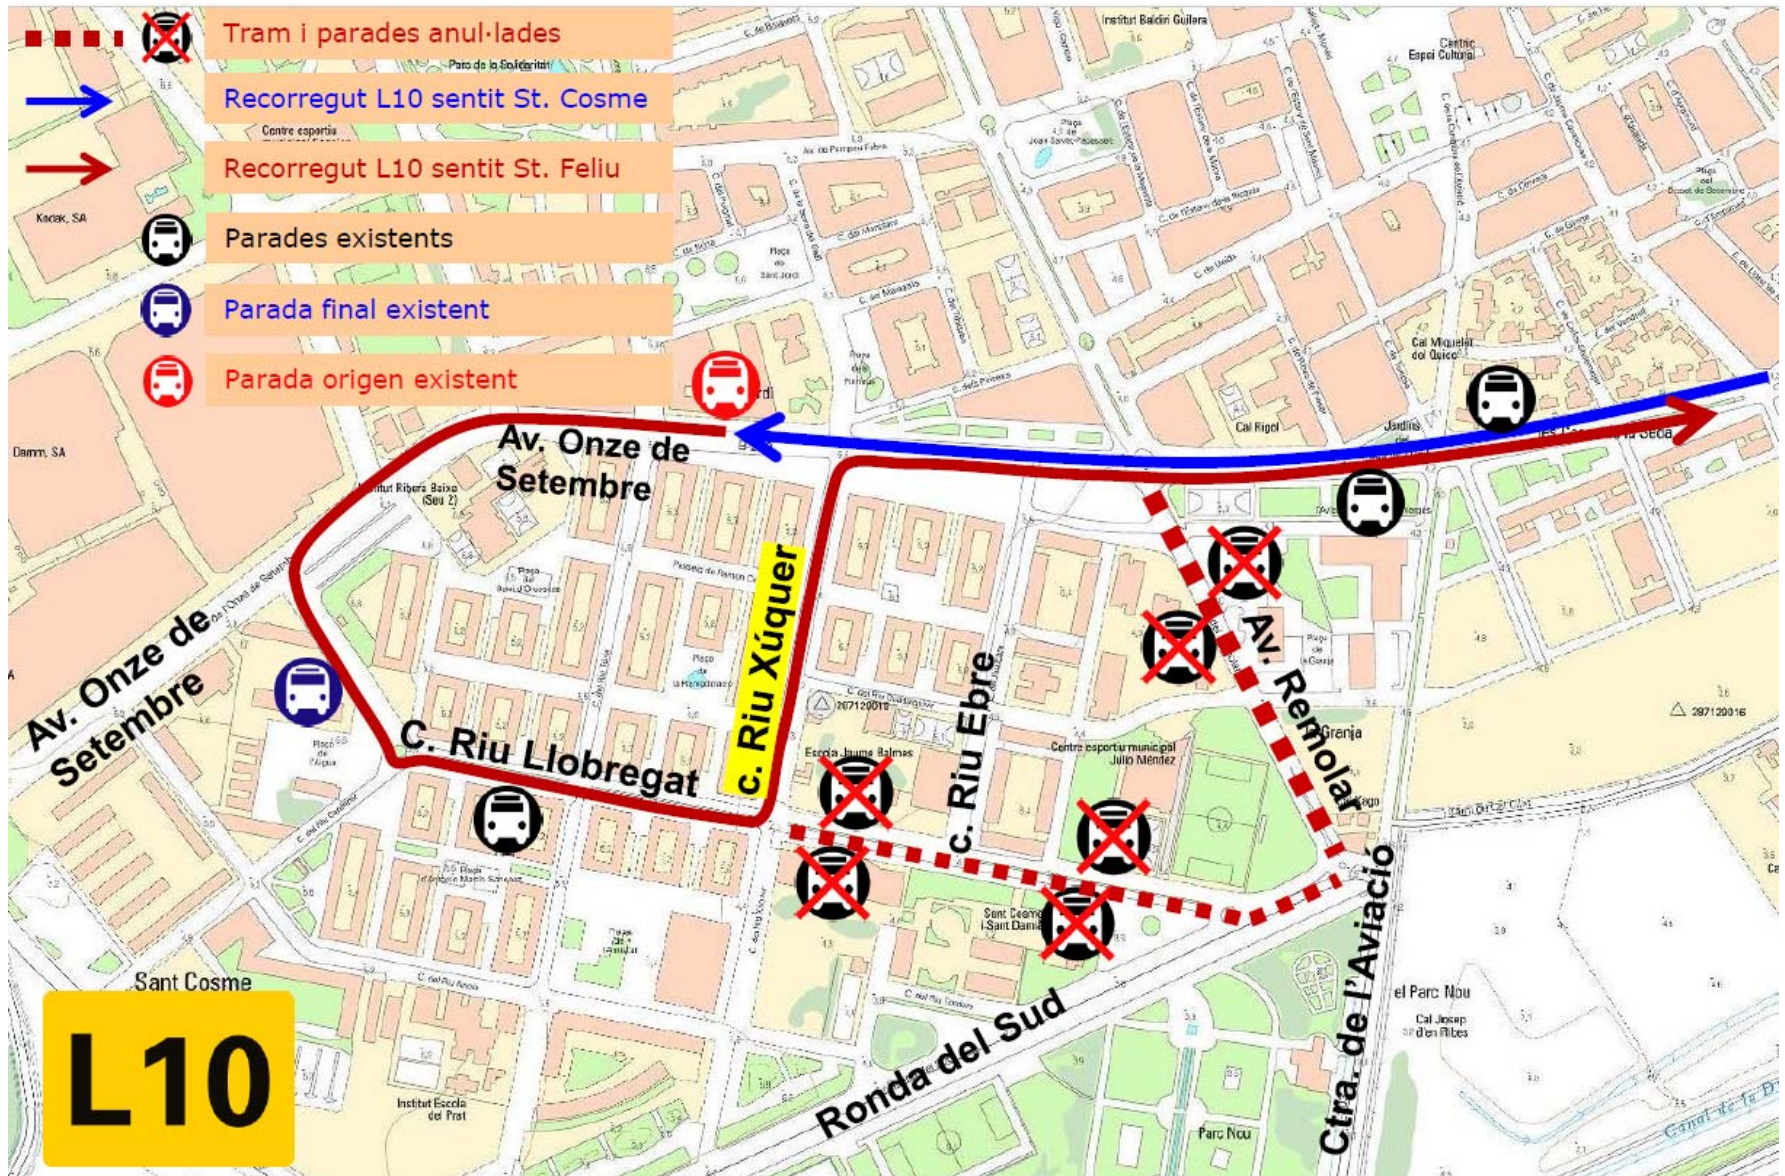

## El diumenge 2 de febrer de 2020, des de les 9:00 i fins a les 18:00

Tall de l'av. Remolar i de la Ronda del Sud (El Prat). Afectació de les línies L10 i L78. Observeu plànol.

## El diumenge 2 de febrer de 2020, des de les 9:00 i fins a les 18:00

Tall de l'av. Remolar i de la Ronda del Sud (El Prat). Afectació de les línies PR2 i PR3. Les parades de l'av. Onze de Setembre abans ctra. de l'Aviació, només es realitzaran en cas de fer la parada a la demanda del Tanatori. Observeu plànol.