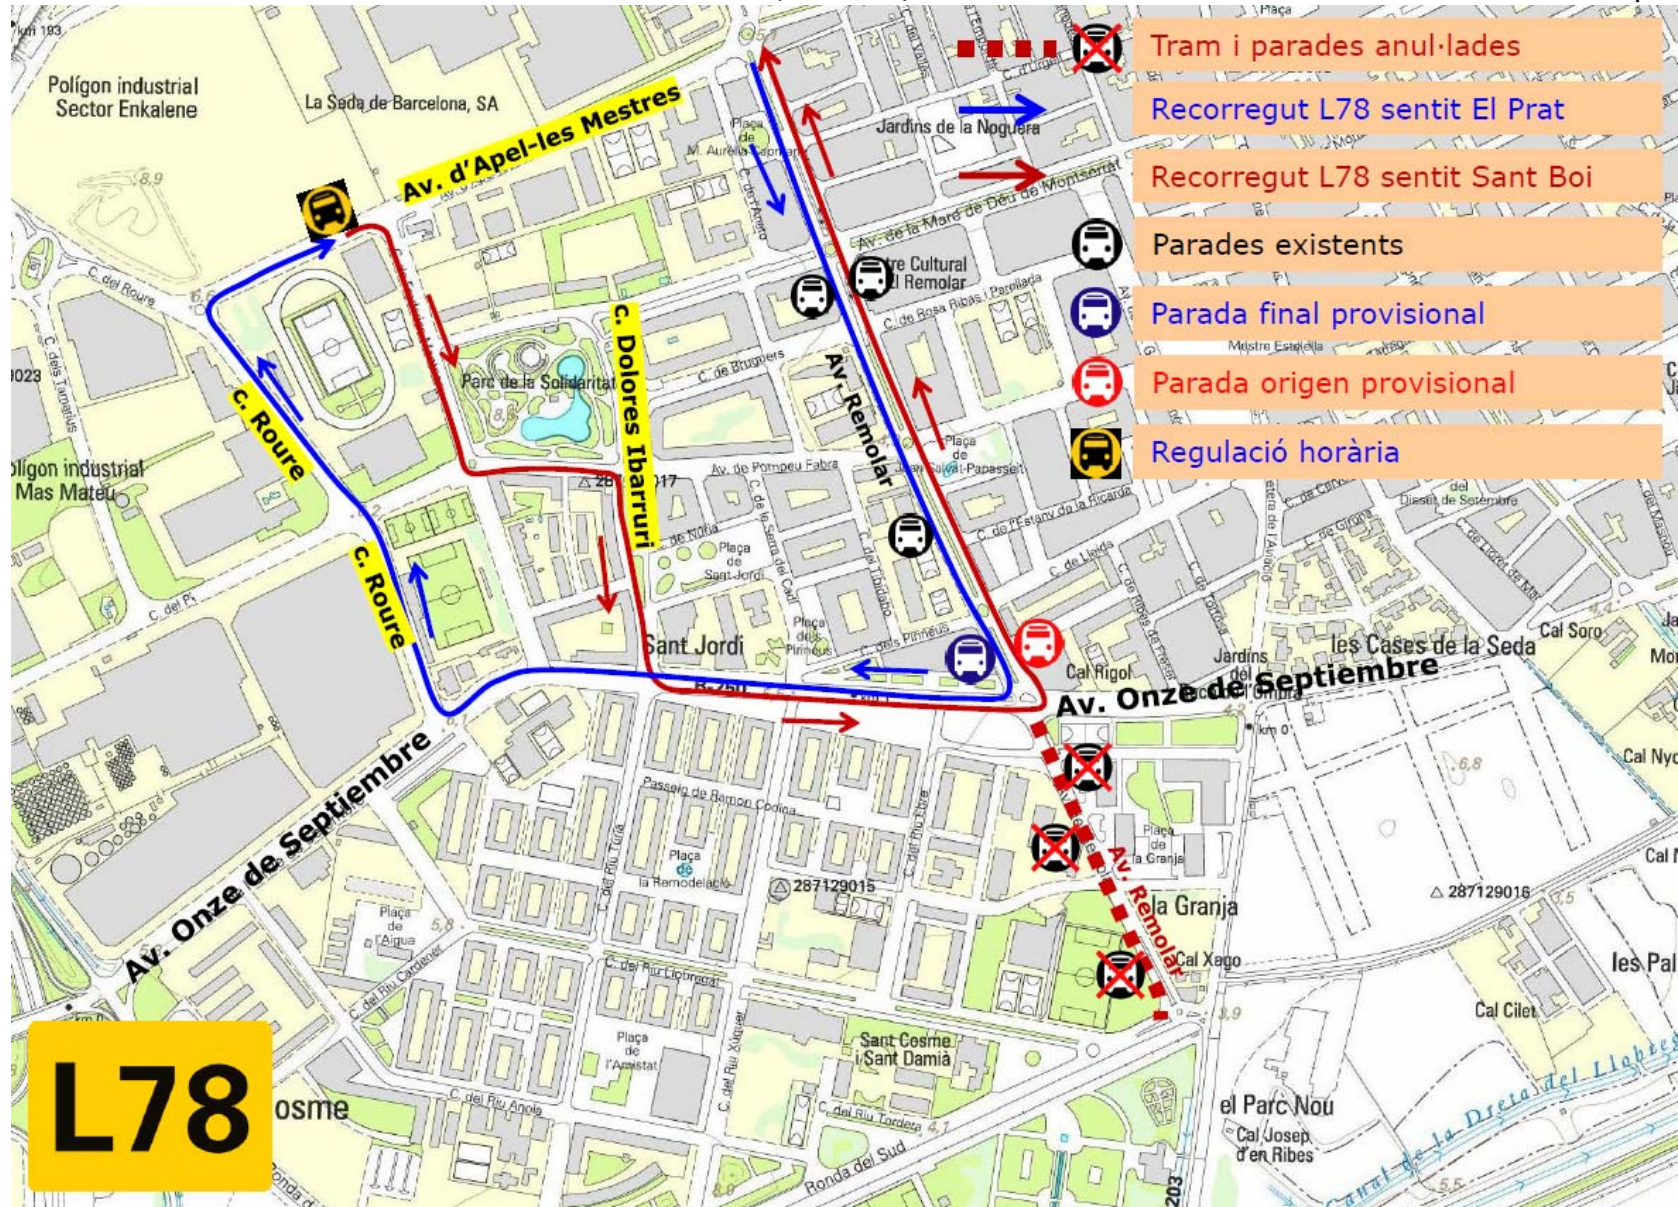

## El diumenge 2 de febrer de 2020, des de les 9:00 i fins a les 18:00

Tall de l'av. Remolar i de la Ronda del Sud (El Prat). Afectació de les línies L10 i L78. Observeu plànol.

## El diumenge 2 de febrer de 2020, des de les 9:00 i fins a les 18:00

Tall de l'av. Remolar i de la Ronda del Sud (El Prat). Afectació de les línies PR2 i PR3. Les parades de l'av. Onze de Setembre abans ctra. de l'Aviació, només es realitzaran en cas de fer la parada a la demanda del Tanatori. Observeu plànol.