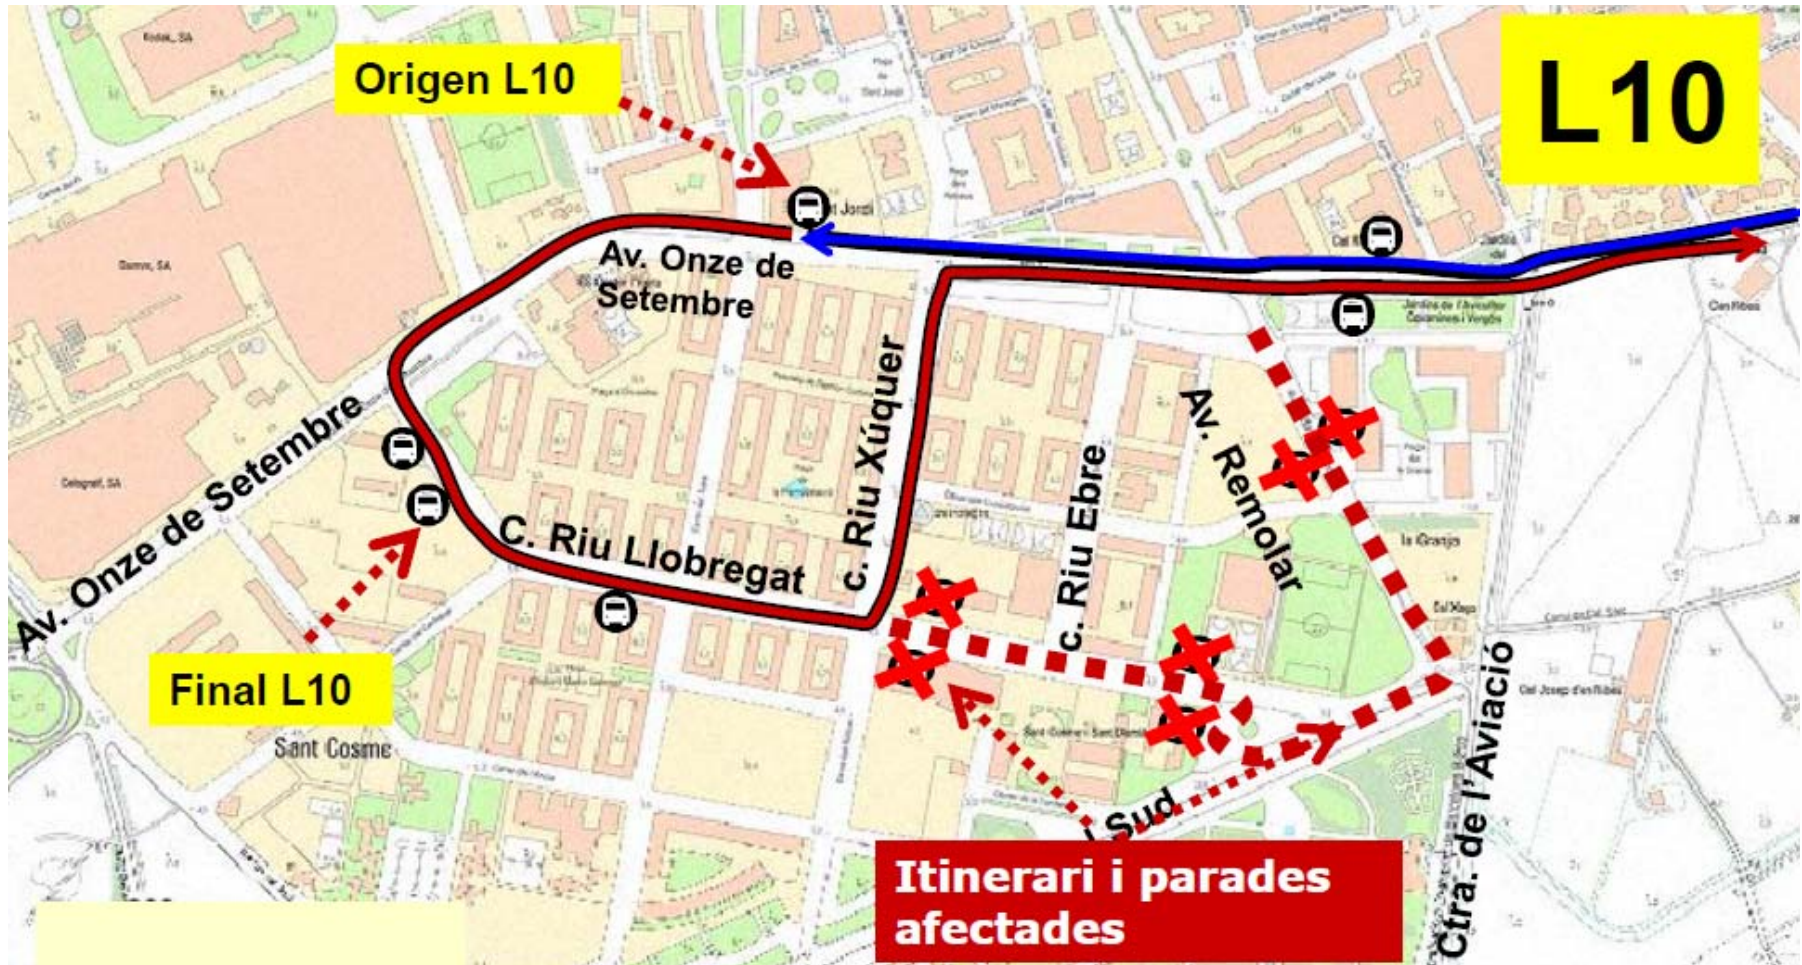

AVÍS

3 de febrer de 2019, de 8:00 a 18:00

Duatló al Prat del Llobregat. Afectació línia L10. Observeu plànol.

AVIS

3 de febrer de 2019, de 8:00 a 18:00

Duatló del Prat de Llobregat. Afectació línies PR2 i PR3. Observeu plànol.