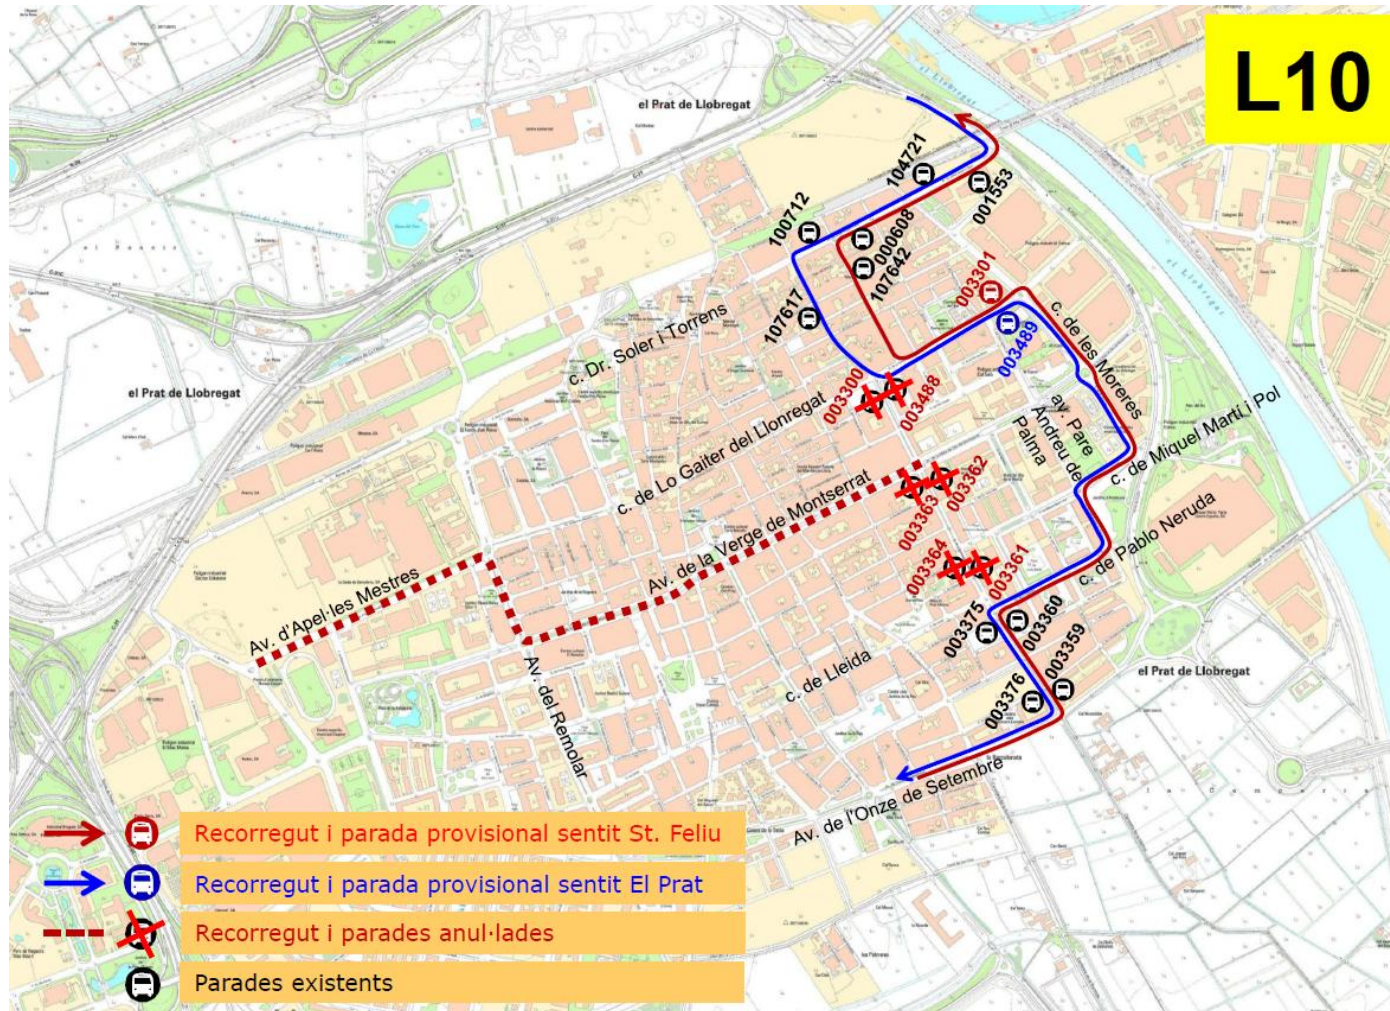

AVIS

El diumenge 17 de novembre de 2019, des de les 11:00 i fins a les 13:00

Degut a la I Cursa Solidària que es realitza a El Prat. Afectació de les línies L10, L78, PR1 i PR3. Observeu el plànol.

AVÍS

El diumenge 17 de novembre de 2019, des de les 11:00 i fins a les 13:00

Degut a la I Cursa Solidària que es realitza a El Prat. Afectació de les línies L10, L78, PR1 i PR3. Observeu el plànol.

AVÍS

El diumenge 17 de novembre de 2019, des de les 11:00 i fins a les 13:00

Degut a la I Cursa Solidària que es realitza a El Prat. Afectació de les línies L10, L78, PR1 i PR3. Observeu el plànol.