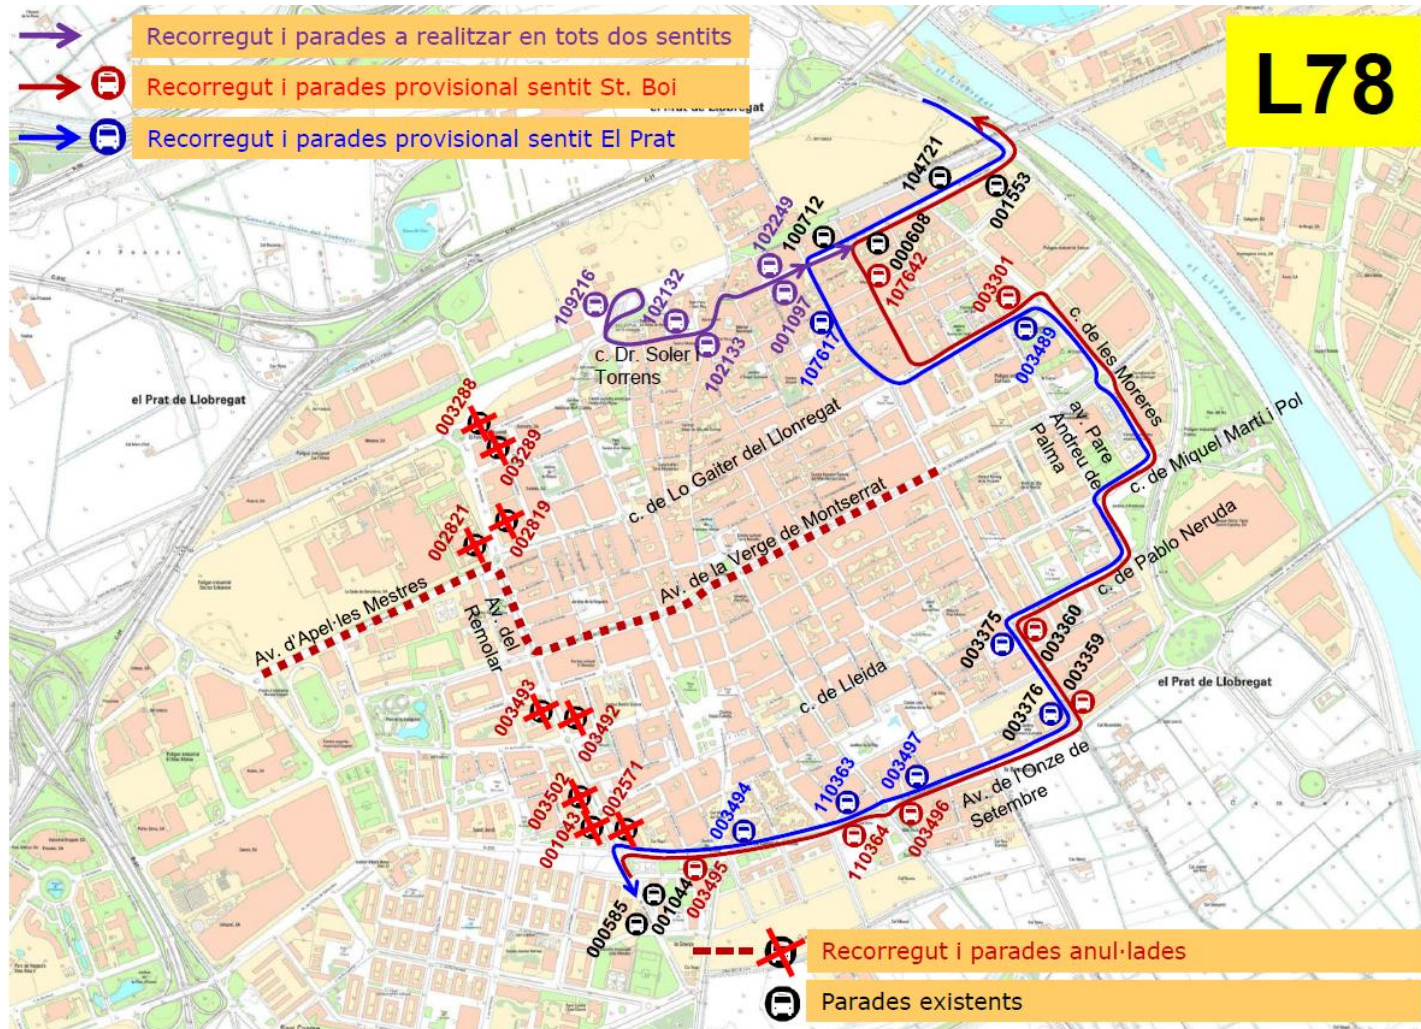

AVIS

El diumenge 17 de novembre de 2019, des de les 11:00 i fins a les 13:00

Degut a la I Cursa Solidària que es realitza a El Prat. Afectació de les línies L10, L78, PR1 i PR3. Observeu el plànol.

AVÍS

El diumenge 17 de novembre de 2019, des de les 11:00 i fins a les 13:00

Degut a la I Cursa Solidària que es realitza a El Prat. Afectació de les línies L10, L78, PR1 i PR3. Observeu el plànol.

AVÍS

El diumenge 17 de novembre de 2019, des de les 11:00 i fins a les 13:00

Degut a la I Cursa Solidària que es realitza a El Prat. Afectació de les línies L10, L78, PR1 i PR3. Observeu el plànol.