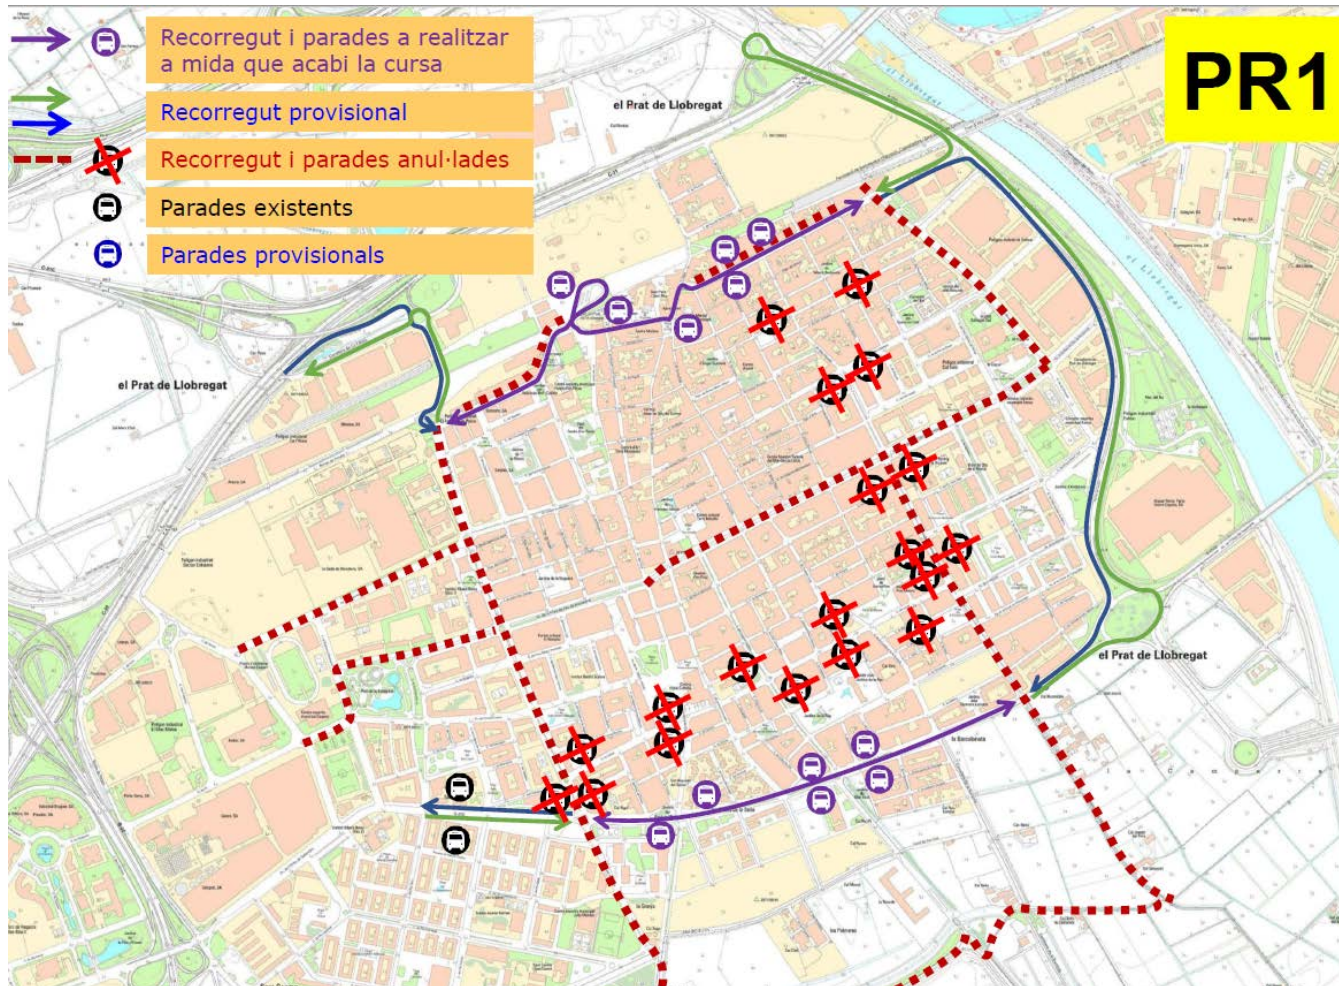

AVIS

El diumenge 6 d'octubre de 2019, des de les 9:40 i mentre duri la cursa

Degut a la cursa popular que es realitza a El Prat. Afectació de les línies L10, L78, PR1 i PR3. Observeu el plànol.

AVÍS

El diumenge 6 d'octubre de 2019, des de les 9:40 i mentre duri la cursa

Degut a la cursa popular que es realitza a El Prat. Afectació de les línies L10, L78, PR1 i PR3. Observeu el plànol.

AVÍS

El diumenge 6 d'octubre de 2019, des de les 9:40 i mentre duri la cursa

Degut a la cursa popular que es realitza a El Prat. Afectació de les línies L10, L78, PR1 i PR3. Observeu el plànol.

AVÍS

El diumenge 6 d'octubre de 2019, des de les 9:40 i mentre duri la cursa

Degut a la cursa popular que es realitza a El Prat. Afectació de les línies L10, L78, PR1 i PR3. Observeu el plànol.