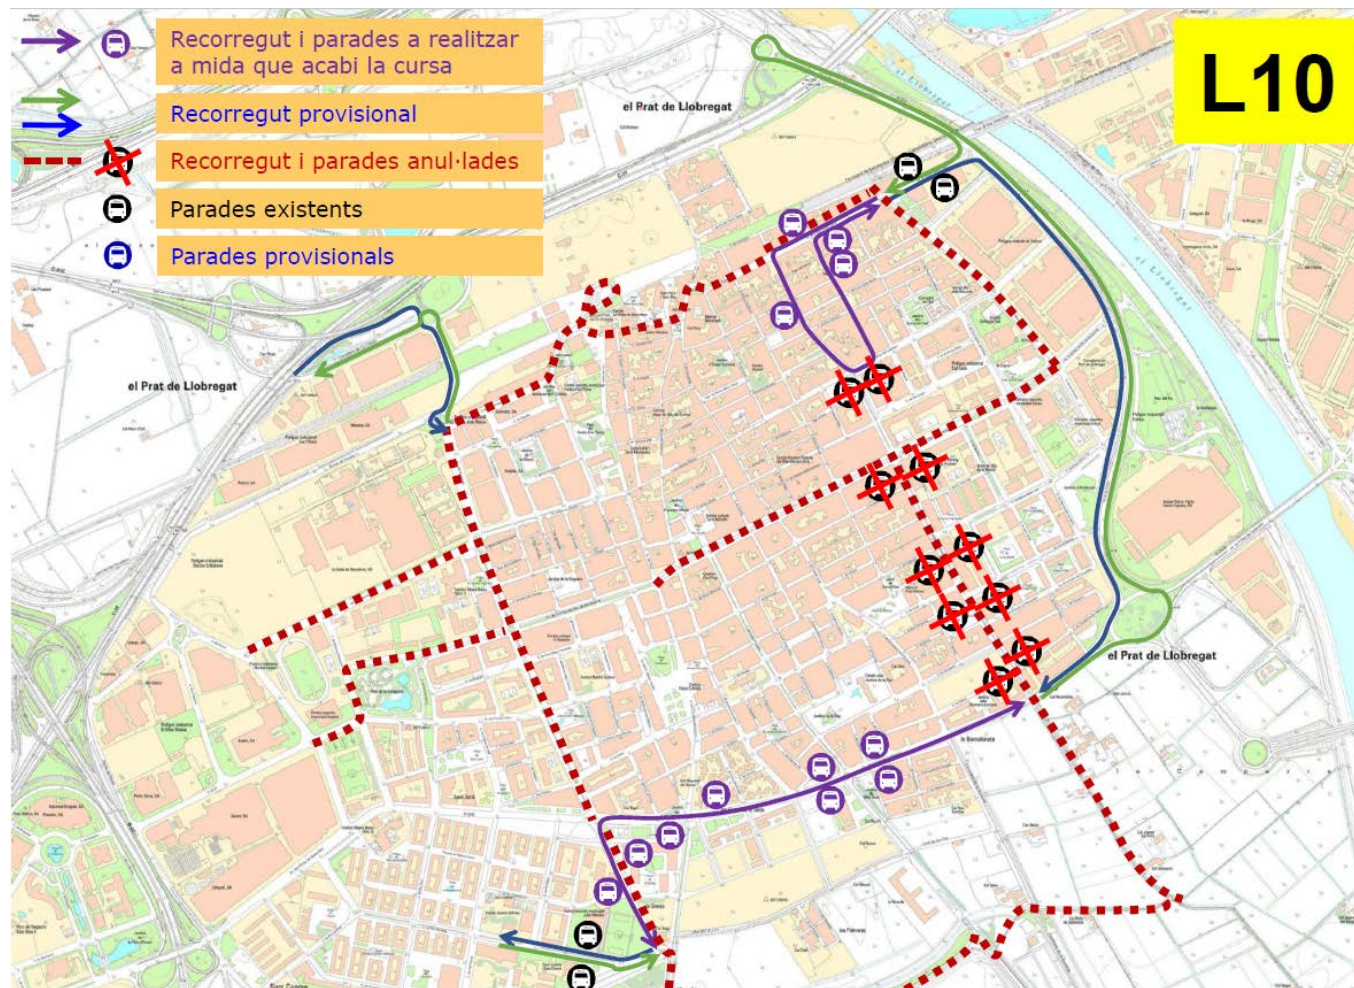

AVIS

El diumenge 6 d'octubre de 2019, des de les 9:40 i mentre duri la cursa

Degut a la cursa popular que es realitza a El Prat. Afectació de les línies L10, L78, PR1 i PR3. Observeu el plànol.

AVÍS

El diumenge 6 d'octubre de 2019, des de les 9:40 i mentre duri la cursa

Degut a la cursa popular que es realitza a El Prat. Afectació de les línies L10, L78, PR1 i PR3. Observeu el plànol.

AVÍS

El diumenge 6 d'octubre de 2019, des de les 9:40 i mentre duri la cursa

Degut a la cursa popular que es realitza a El Prat. Afectació de les línies L10, L78, PR1 i PR3. Observeu el plànol.

AVÍS

El diumenge 6 d'octubre de 2019, des de les 9:40 i mentre duri la cursa

Degut a la cursa popular que es realitza a El Prat. Afectació de les línies L10, L78, PR1 i PR3. Observeu el plànol.