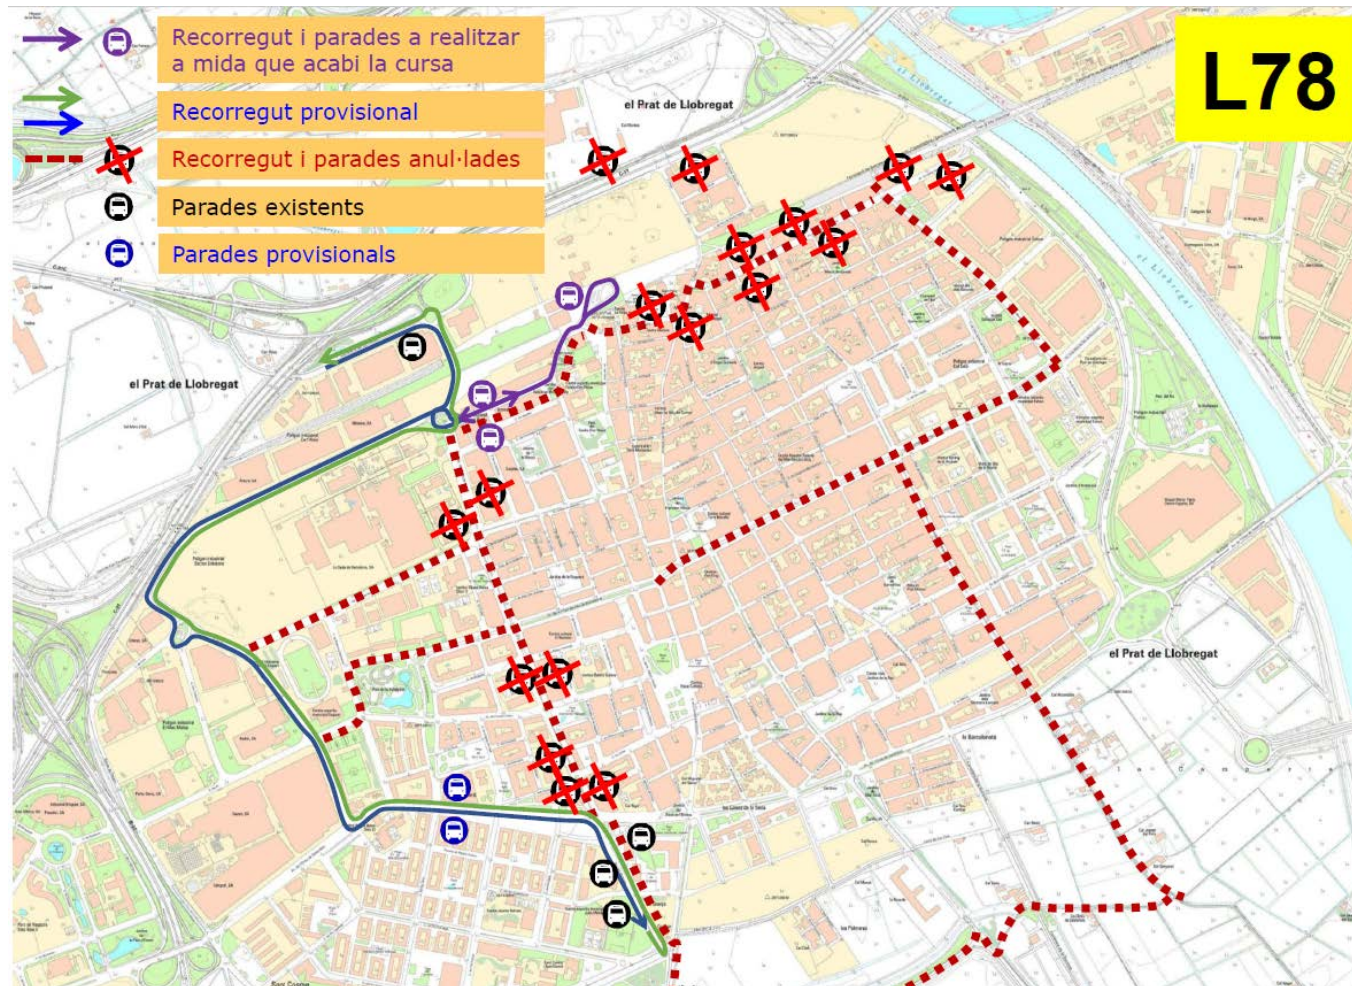

AVIS

El diumenge 6 d'octubre de 2019, des de les 9:40 i mentre duri la cursa

Degut a la cursa popular que es realitza a El Prat. Afectació de les línies L10, L78, PR1 i PR3. Observeu el plànol.

AVÍS

El diumenge 6 d'octubre de 2019, des de les 9:40 i mentre duri la cursa

Degut a la cursa popular que es realitza a El Prat. Afectació de les línies L10, L78, PR1 i PR3. Observeu el plànol.

AVÍS

El diumenge 6 d'octubre de 2019, des de les 9:40 i mentre duri la cursa

Degut a la cursa popular que es realitza a El Prat. Afectació de les línies L10, L78, PR1 i PR3. Observeu el plànol.

AVÍS

El diumenge 6 d'octubre de 2019, des de les 9:40 i mentre duri la cursa

Degut a la cursa popular que es realitza a El Prat. Afectació de les línies L10, L78, PR1 i PR3. Observeu el plànol.