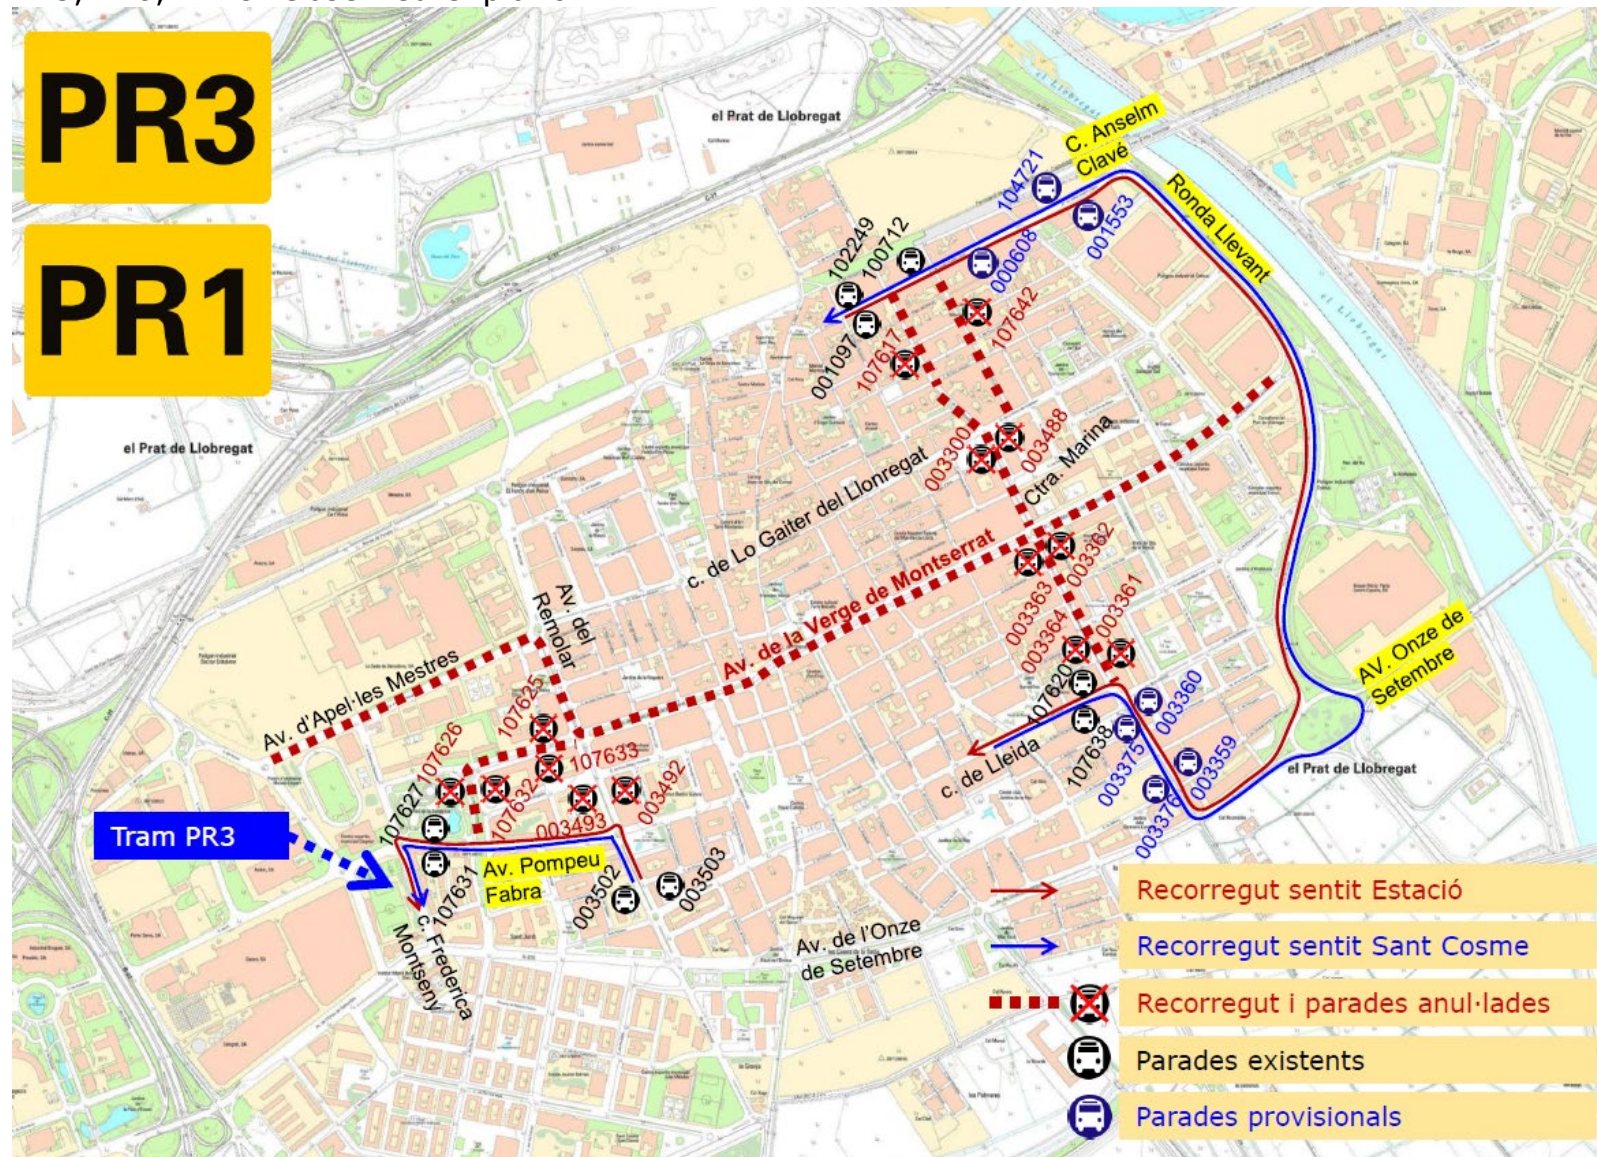

## El diumenge 9 de maig de 2021, de 9:00 a 12:30

Tall de l'av. de la Verge de Montserrat degut a la Cursa Delta (El Prat). Afectació de les línies PR1, PR3, L10, i L78. Observeu el plànol.

## El diumenge 9 de maig de 2021, de 9:00 a 12:30

Tall de l'av. de la Verge de Montserrat degut a la Cursa Delta (El Prat). Afectació de les línies PR1, PR3, L10, i L78. Observeu el plànol.

**PR3**

**PR1**