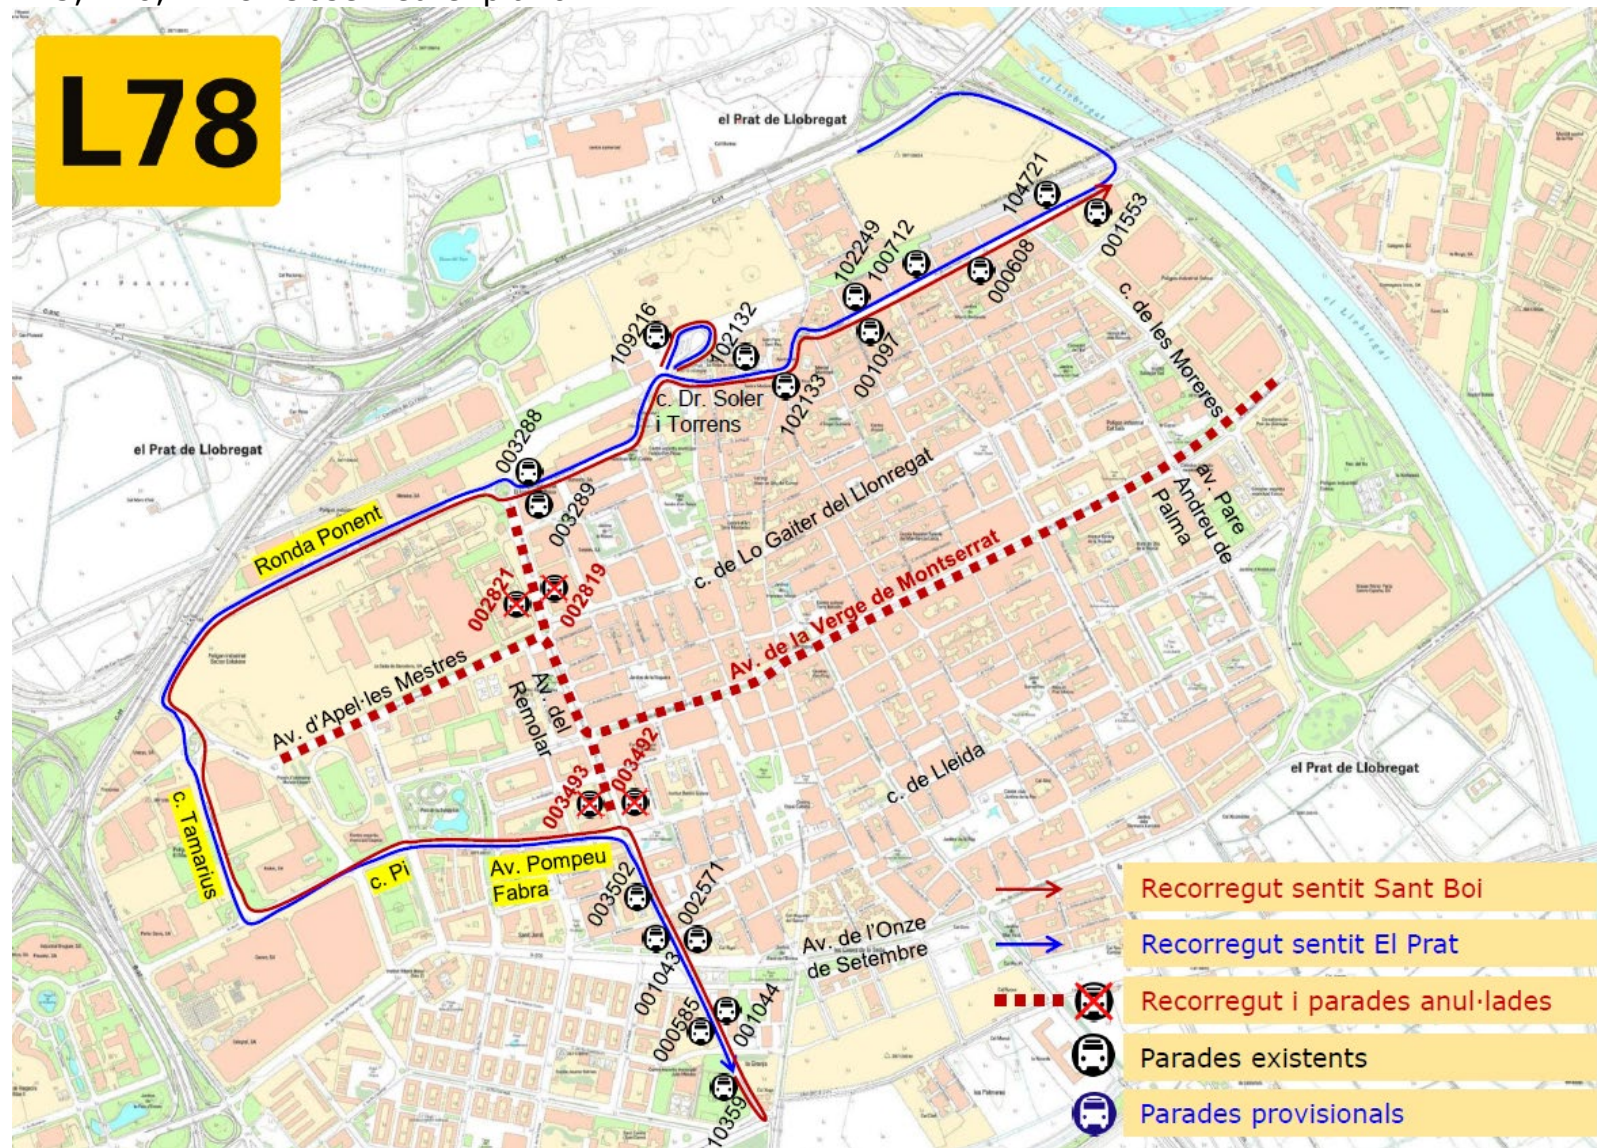

AVIS

El diumenge 9 de maig de 2021, de 9:00 a 12:30

Tall de l'av. de la Verge de Montserrat degut a la Cursa Delta (El Prat). Afectació de les línies PR1, PR3, L10, i L78. Observeu el plànol.

L78