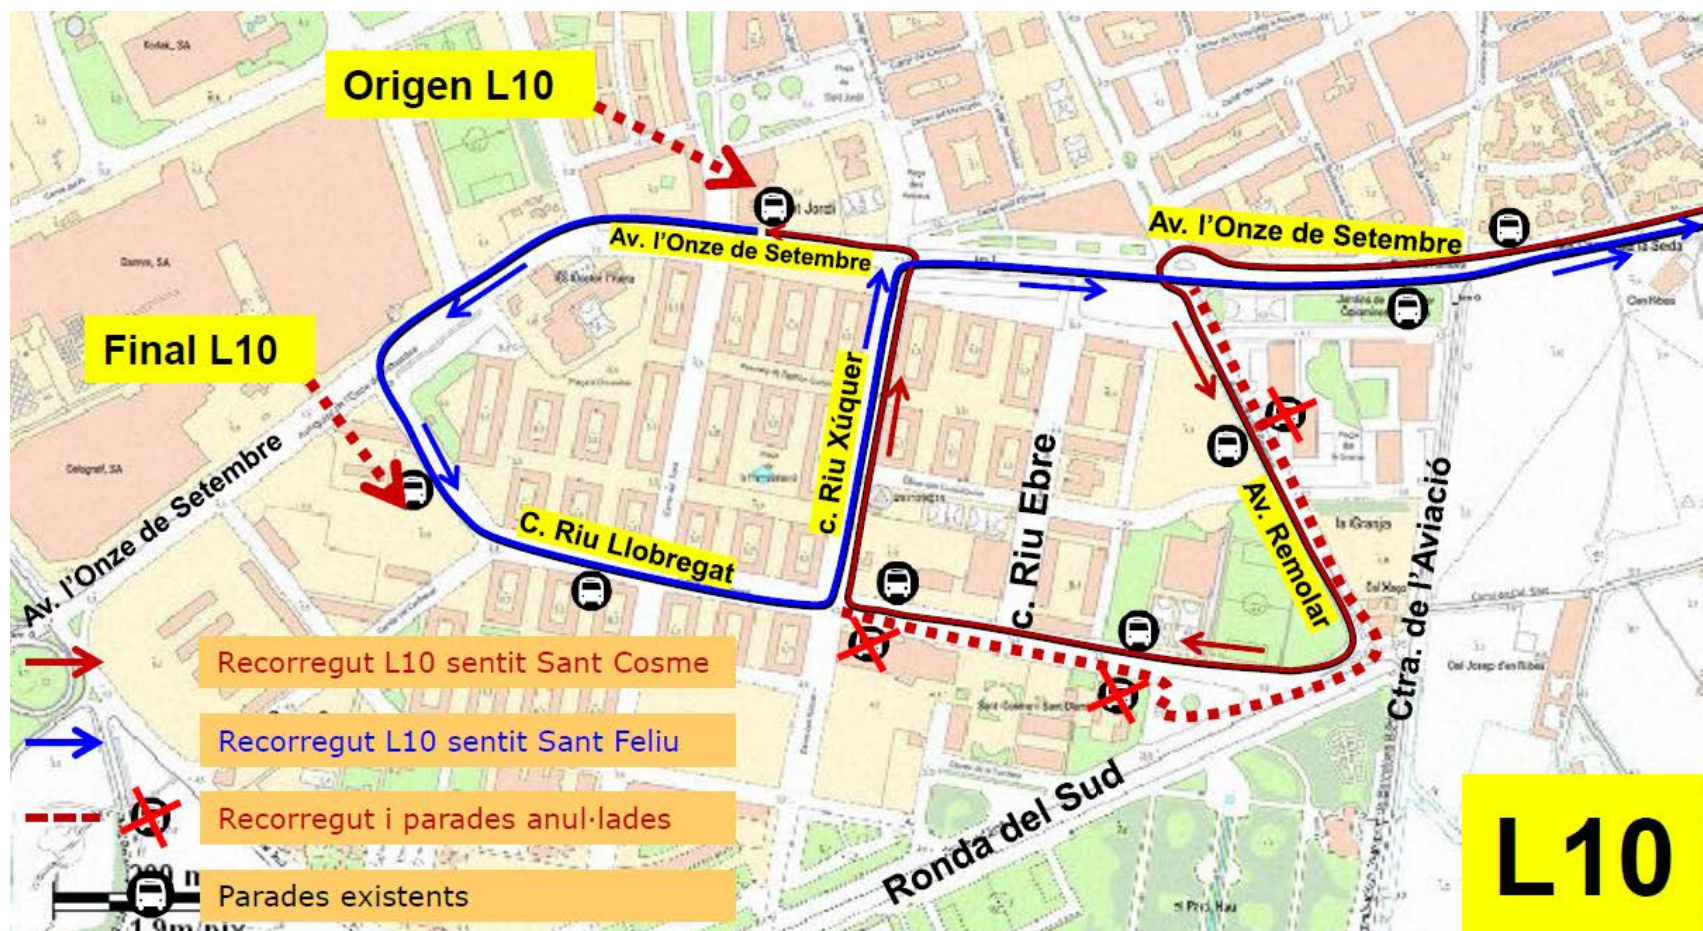

AVIS

El dissabte 28 de setembre de 2019, des de les 8:30 i fins a les 12:30

Tall a l'av. Remolar (en una direcció) i a la ctra. de l'Aviació.
Afectació de les línies L10, L78 i PR3. Observeu plànol.

AVIS

El dissabte 28 de setembre de 2019, des de les 8:30 i fins a les 12:30

Tall a l'av. Remolar (en una direcció) i a la ctra. de l'Aviació.
Afectació de les línies L10, L78 i PR3. Observeu plànol.

AVIS

El dissabte 28 de setembre de 2019, des de les 8:30 i fins a les 12:30

Tall a l'av. Remolar (en una direcció) i a la ctra. de l'Aviació. Afectació de les línies L10, L78 i PR3. Observeu plànol.