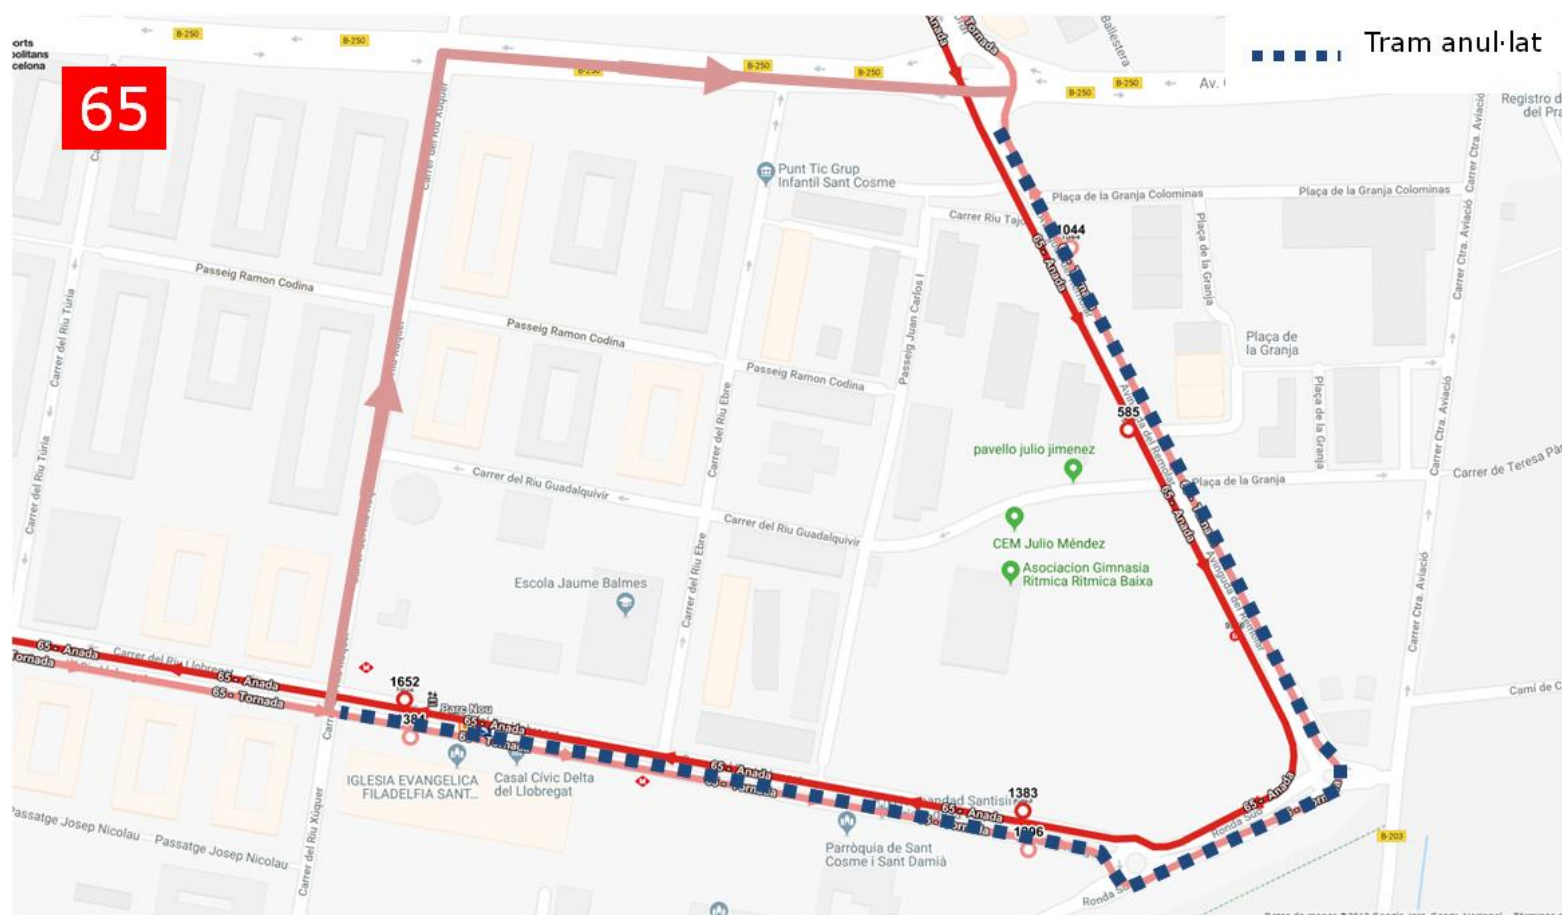

AVIS

17 de març de 2019 de 9.00 a 13.00 h

Pas de cursa ciclista a Sant Cosme del Prat.
Afectació línia 65. Observeu plànol.

AVIS

17 de març de 2019 de 9:00 a 13:00 h

Prova ciclista "Gran Premi Copa Primavera".
Afectació línia PR3. Observeu plànol.

AVÍS

17 de març de 2019 de 9.00 a 13.00 h

Prova ciclista "Gran Premi Copa Primavera".
Afectació línia L78. Observeu plànol.

AVÍS

17 de març de 2019 de 9:00 a 13:00 h

Prova ciclista "Gran Premi Copa Primavera".
Afectació línia L10. Observeu plànol.