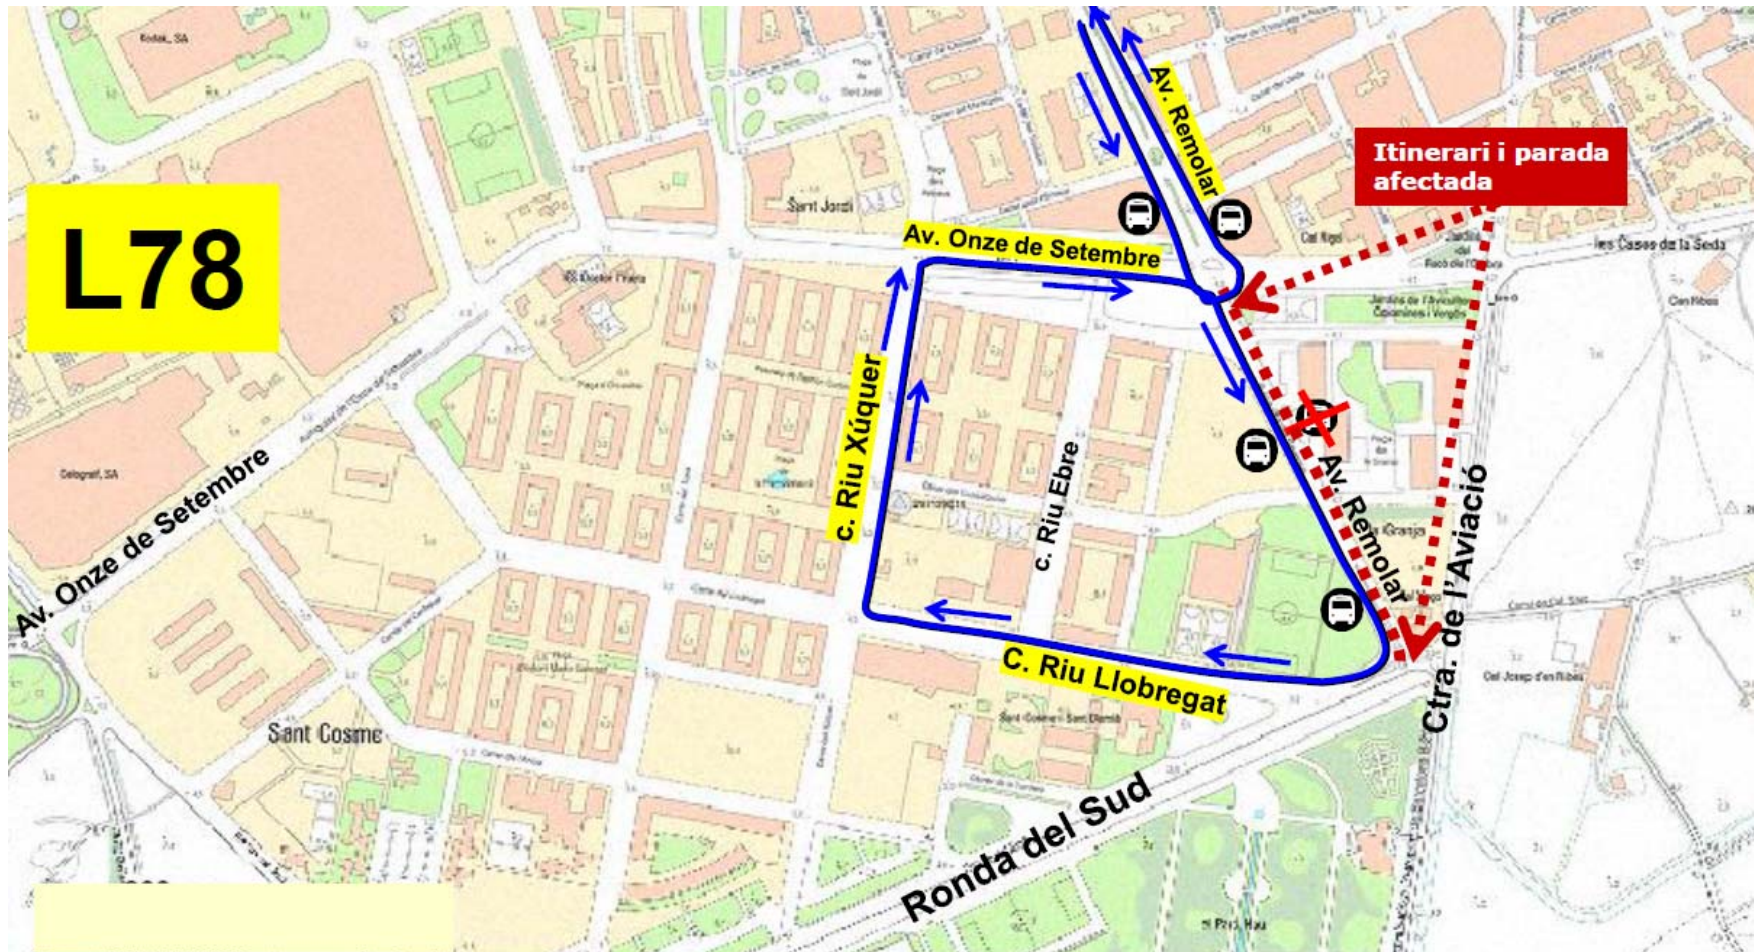

AVIS

17 de març de 2019 de 9.00 a 13.00 h

Pas de cursa ciclista a Sant Cosme del Prat.
Afectació línia 65. Observeu plànol.

AVIS

17 de març de 2019 de 9:00 a 13:00 h

Prova ciclista "Gran Premi Copa Primavera".
Afectació línia PR3. Observeu plànol.

AVÍS

17 de març de 2019 de 9.00 a 13.00 h

Prova ciclista "Gran Premi Copa Primavera".
Afectació línia L78. Observeu plànol.

AVÍS

17 de març de 2019 de 9:00 a 13:00 h

Prova ciclista "Gran Premi Copa Primavera".
Afectació línia L10. Observeu plànol.