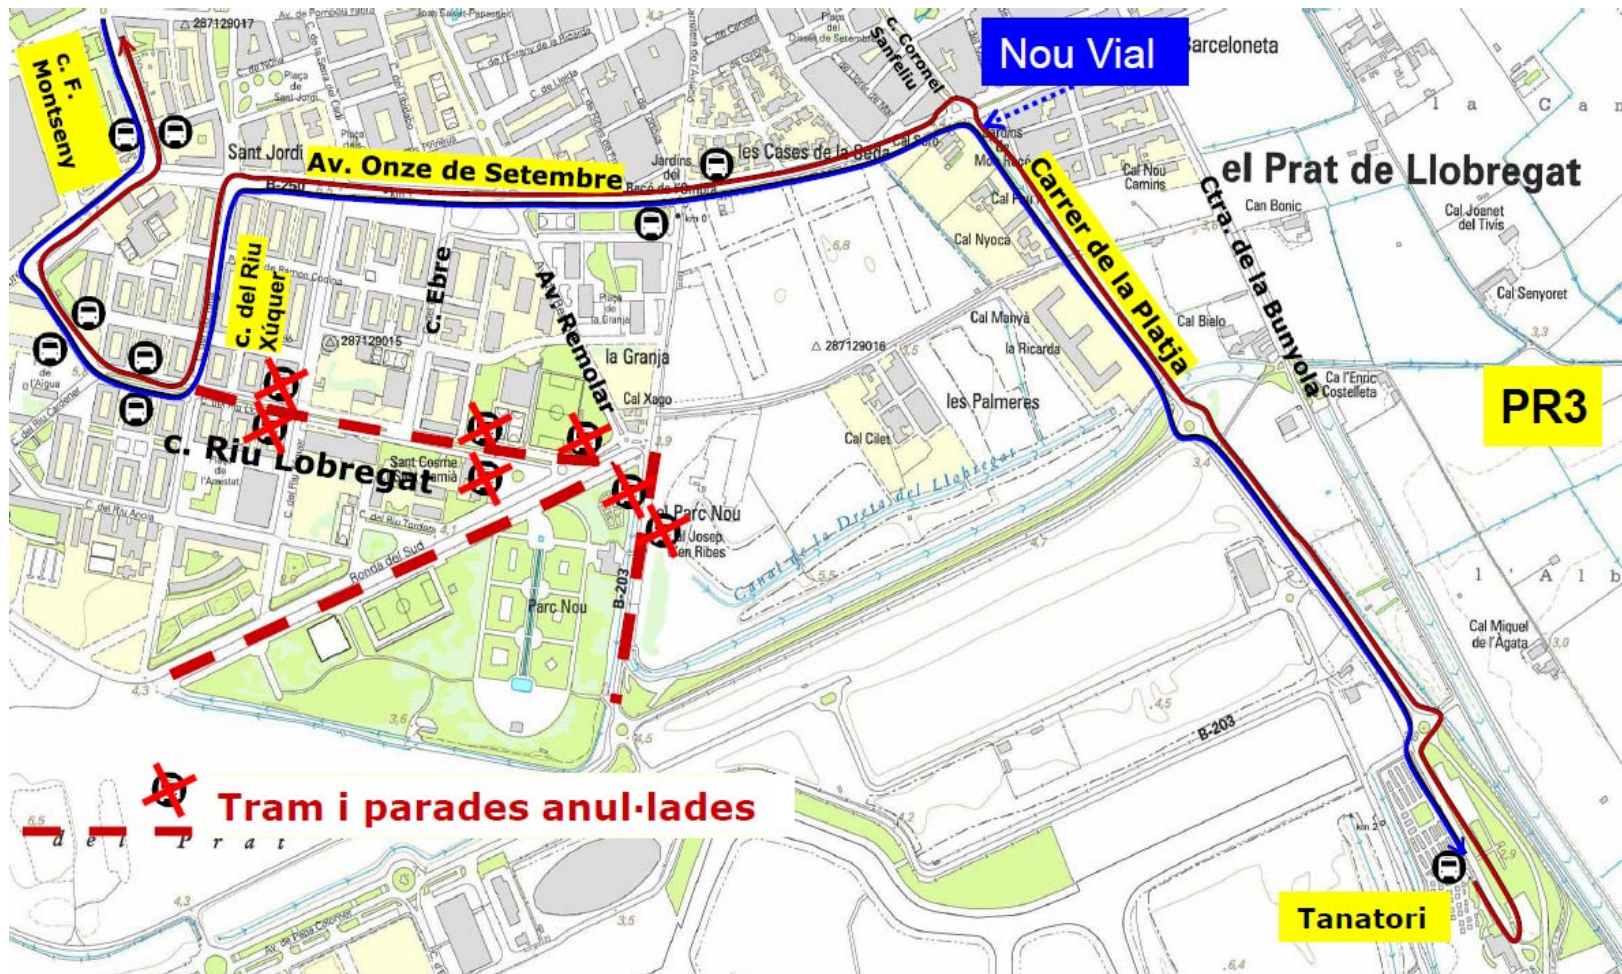

AVIS

17 de març de 2019 de 9.00 a 13.00 h

Pas de cursa ciclista a Sant Cosme del Prat.
Afectació línia 65. Observeu plànol.

AVIS

17 de març de 2019 de 9:00 a 13:00 h

Prova ciclista "Gran Premi Copa Primavera".
Afectació línia PR3. Observeu plànol.

AVÍS

17 de març de 2019 de 9.00 a 13.00 h

Prova ciclista "Gran Premi Copa Primavera".
Afectació línia L78. Observeu plànol.

AVÍS

17 de març de 2019 de 9:00 a 13:00 h

Prova ciclista "Gran Premi Copa Primavera".
Afectació línia L10. Observeu plànol.