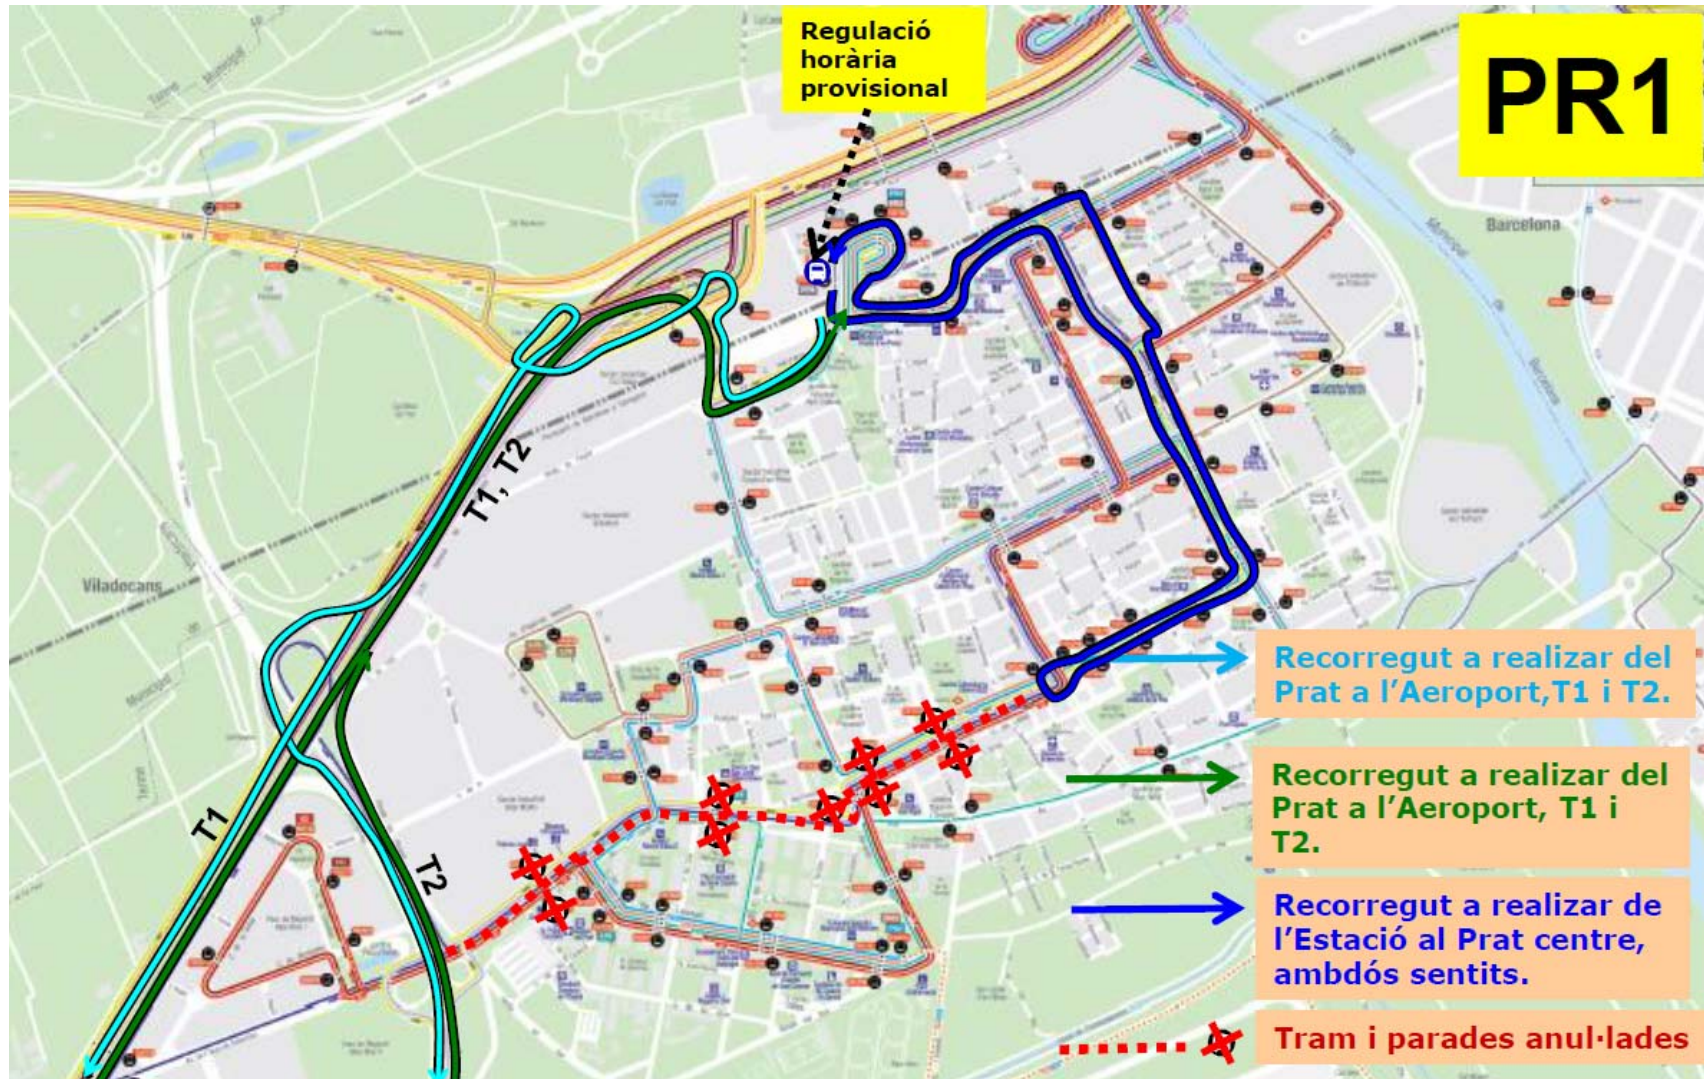

AVIS

18 de novembre de 2018, de 10:00 a 12:00

Tall centre urbà del Prat per pas de la Cursa. **Afectació línia PR1.**
Observeu plànol

AVIS

18 de novembre de 2018, de 10:00 a 12:00

Tall centre urbà del Prat per pas de la Cursa. **Afectació línia PR3.**
Observeu plànol

AVIS

18 de novembre de 2018, de 10:00 a 12:00

Tall centre urbà del Prat per pas de la Cursa. **Afectació línia L78.**
Observeu plànol