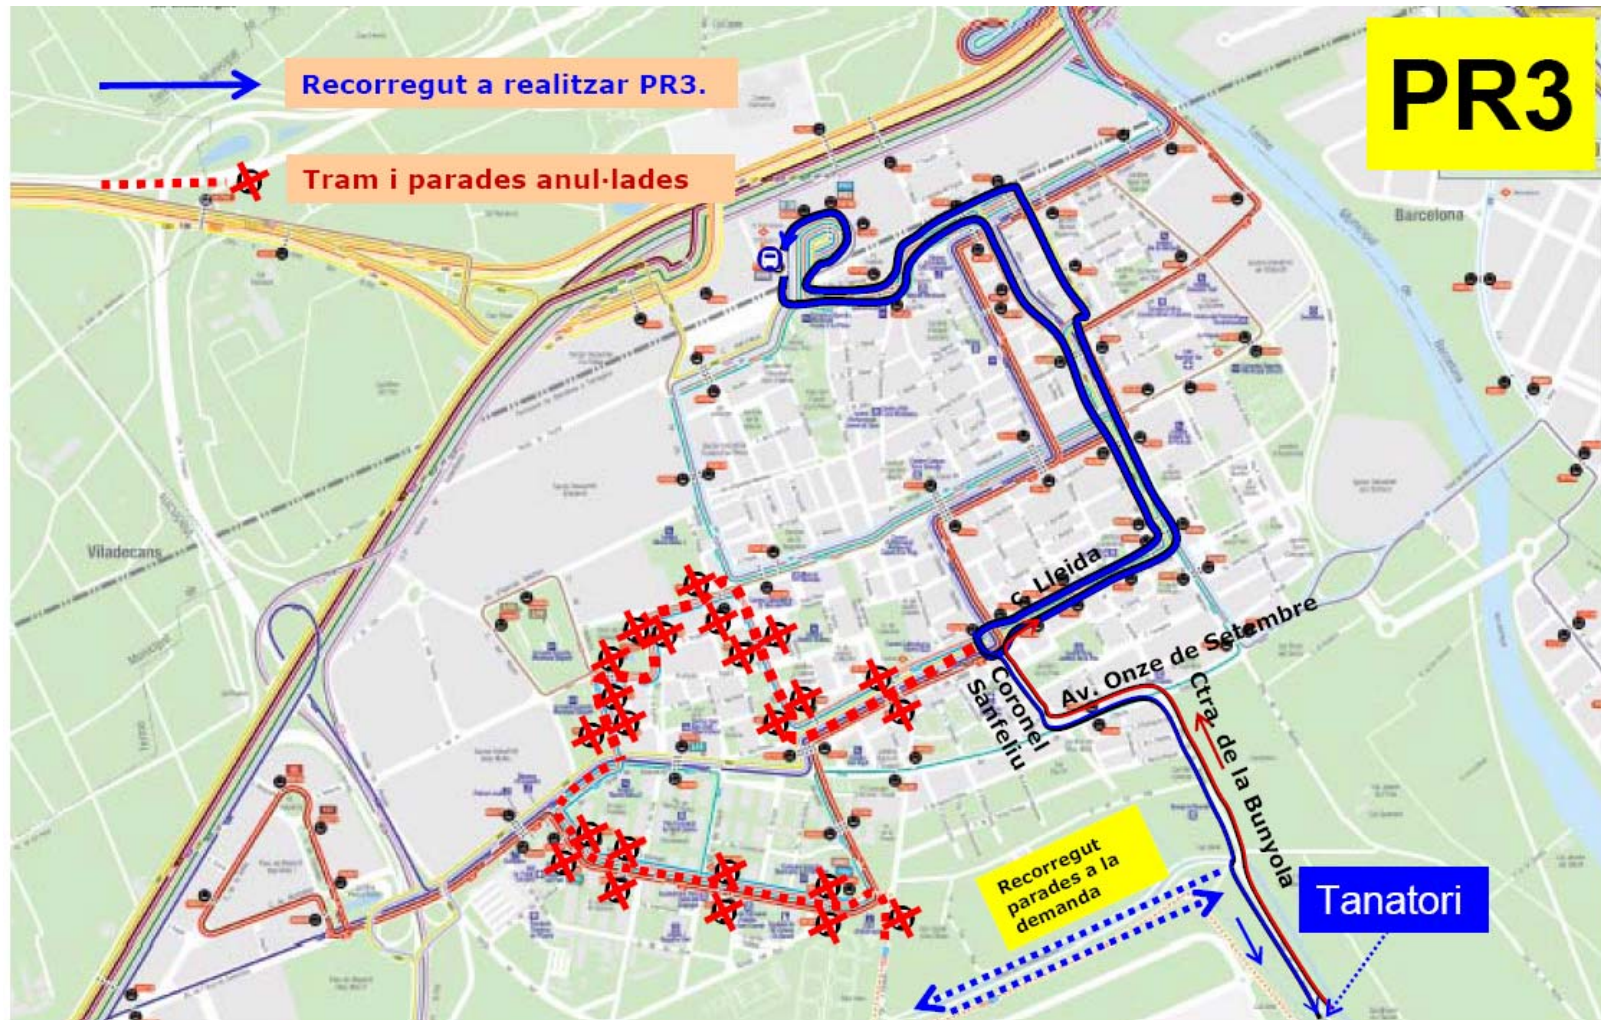

AVIS

18 de novembre de 2018, de 10:00 a 12:00

Tall centre urbà del Prat per pas de la Cursa. **Afectació línia PR1.**
Observeu plànol

AVIS

18 de novembre de 2018, de 10:00 a 12:00

Tall centre urbà del Prat per pas de la Cursa. **Afectació línia PR3.**
Observeu plànol

AVIS

18 de novembre de 2018, de 10:00 a 12:00

Tall centre urbà del Prat per pas de la Cursa. **Afectació línia L78.**
Observeu plànol