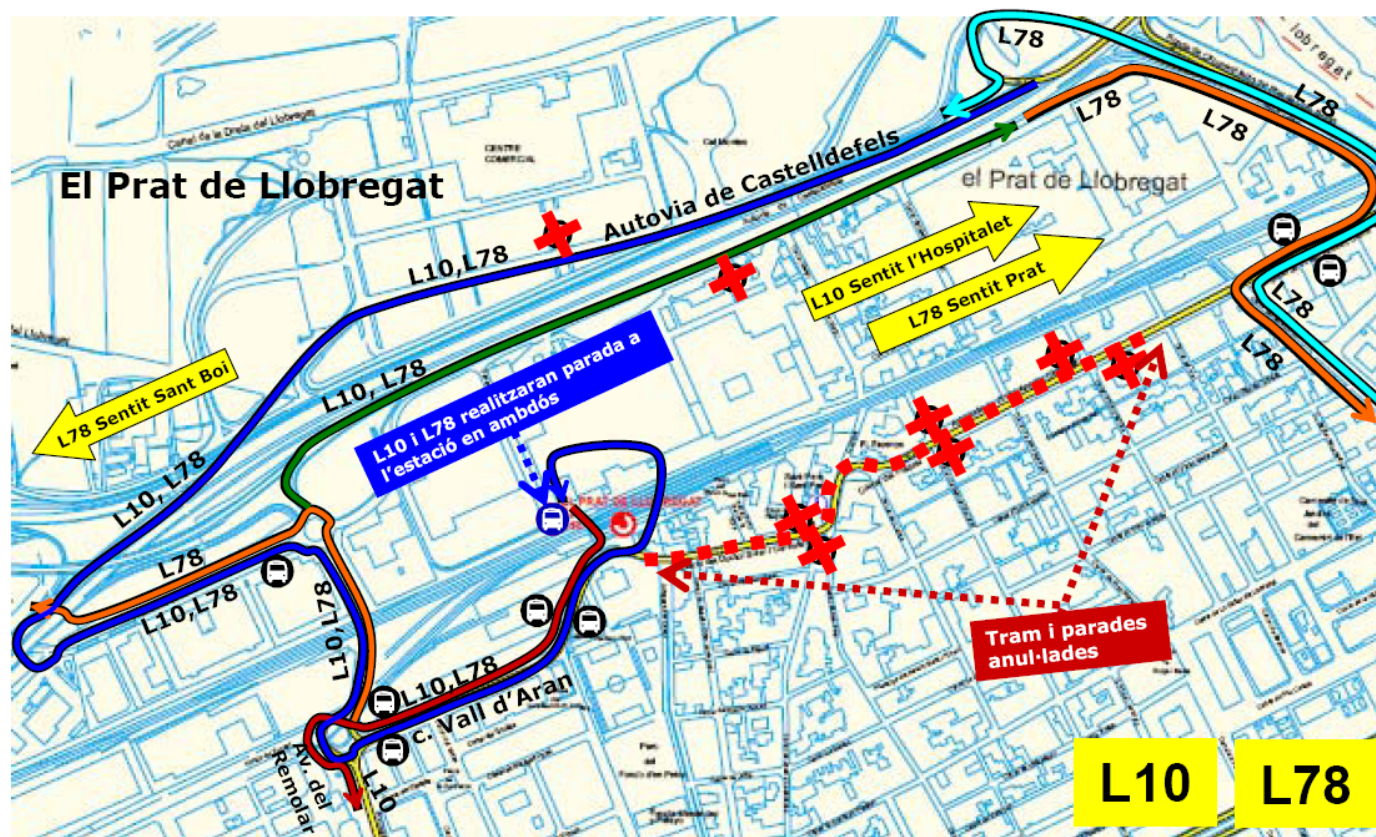

AVIS

Divendres 23: de 19:30 a 22:30
Dissabte 24: de 17:30 a 22:00
Diumenge 25: d'11:00 a 12:00

Afectació línies PR1, PR2 i PR3 al centre urbà del Prat, amb motiu de Festa Major. Observeu plànol.

AVIS

Divendres 23: de 19:30 a 22:30
Dissabte 24: de 17:30 a 22:00
Diumenge 25: d'11:00 a 12:00

Afectació línies L10 i L78 al centre urbà del Prat, amb motiu de Festa Major. Observeu plànol.

AVIS

26 de setembre de 2016, de 21:30
a final de servei

Afectació línies L10 i L78 al centre urbà
del Prat, amb motiu de Festa Major.
Observeu plànol.

AVIS

26 de setembre de 2016, de 21:30
a final de servei

Afectació línia PR3 al centre urbà del Prat,
amb motiu de Festa Major. Observeu plànol.