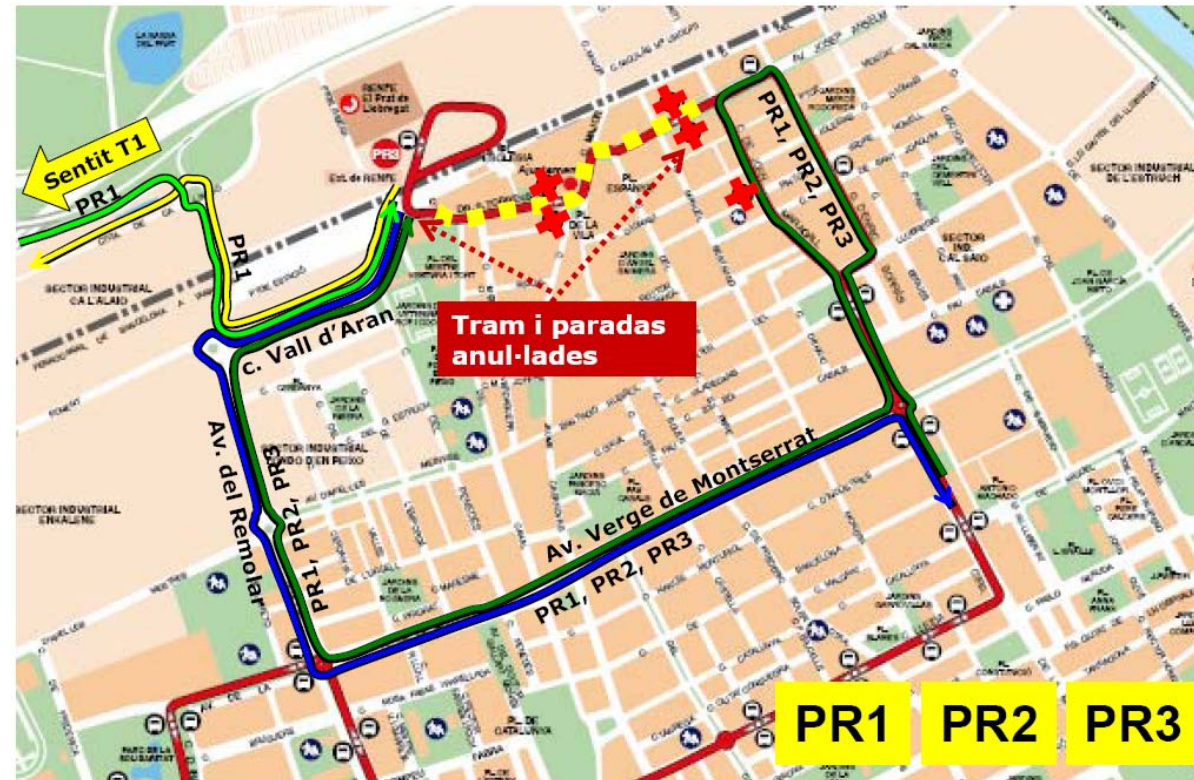

AVIS

Divendres 23: de 19:30 a 22:30
Dissabte 24: de 17:30 a 22:00
Diumenge 25: d'11:00 a 12:00

Afectació línies PR1, PR2 i PR3 al centre urbà del Prat, amb motiu de Festa Major. Observeu plànol.

AVIS

Divendres 23: de 19:30 a 22:30
Dissabte 24: de 17:30 a 22:00
Diumenge 25: d'11:00 a 12:00

Afectació línies L10 i L78 al centre urbà del Prat, amb motiu de Festa Major. Observeu plànol.

AVIS

26 de setembre de 2016, de 21:30
a final de servei

Afectació línies L10 i L78 al centre urbà
del Prat, amb motiu de Festa Major.
Observeu plànol.

AVIS

26 de setembre de 2016, de 21:30
a final de servei

Afectació línia PR3 al centre urbà del Prat,
amb motiu de Festa Major. Observeu plànol.