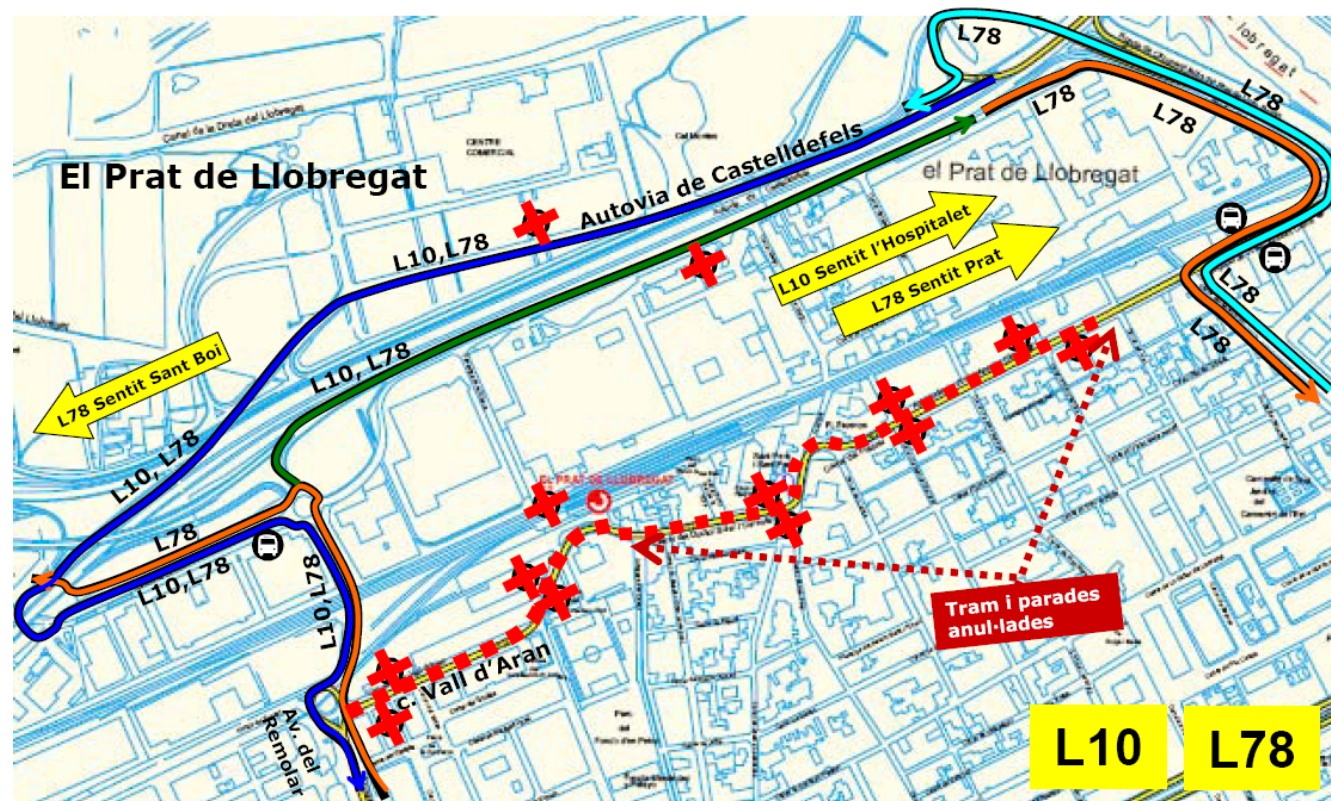

AVIS

Divendres 23: de 19:30 a 22:30
Dissabte 24: de 17:30 a 22:00
Diumenge 25: d'11:00 a 12:00

Afectació línies PR1, PR2 i PR3 al centre urbà del Prat, amb motiu de Festa Major. Observeu plànol.

AVIS

Divendres 23: de 19:30 a 22:30
Dissabte 24: de 17:30 a 22:00
Diumenge 25: d'11:00 a 12:00

Afectació línies L10 i L78 al centre urbà del Prat, amb motiu de Festa Major. Observeu plànol.

AVIS

26 de setembre de 2016, de 21:30
a final de servei

Afectació línies L10 i L78 al centre urbà
del Prat, amb motiu de Festa Major.
Observeu plànol.

AVIS

26 de setembre de 2016, de 21:30
a final de servei

Afectació línia PR3 al centre urbà del Prat,
amb motiu de Festa Major. Observeu plànol.