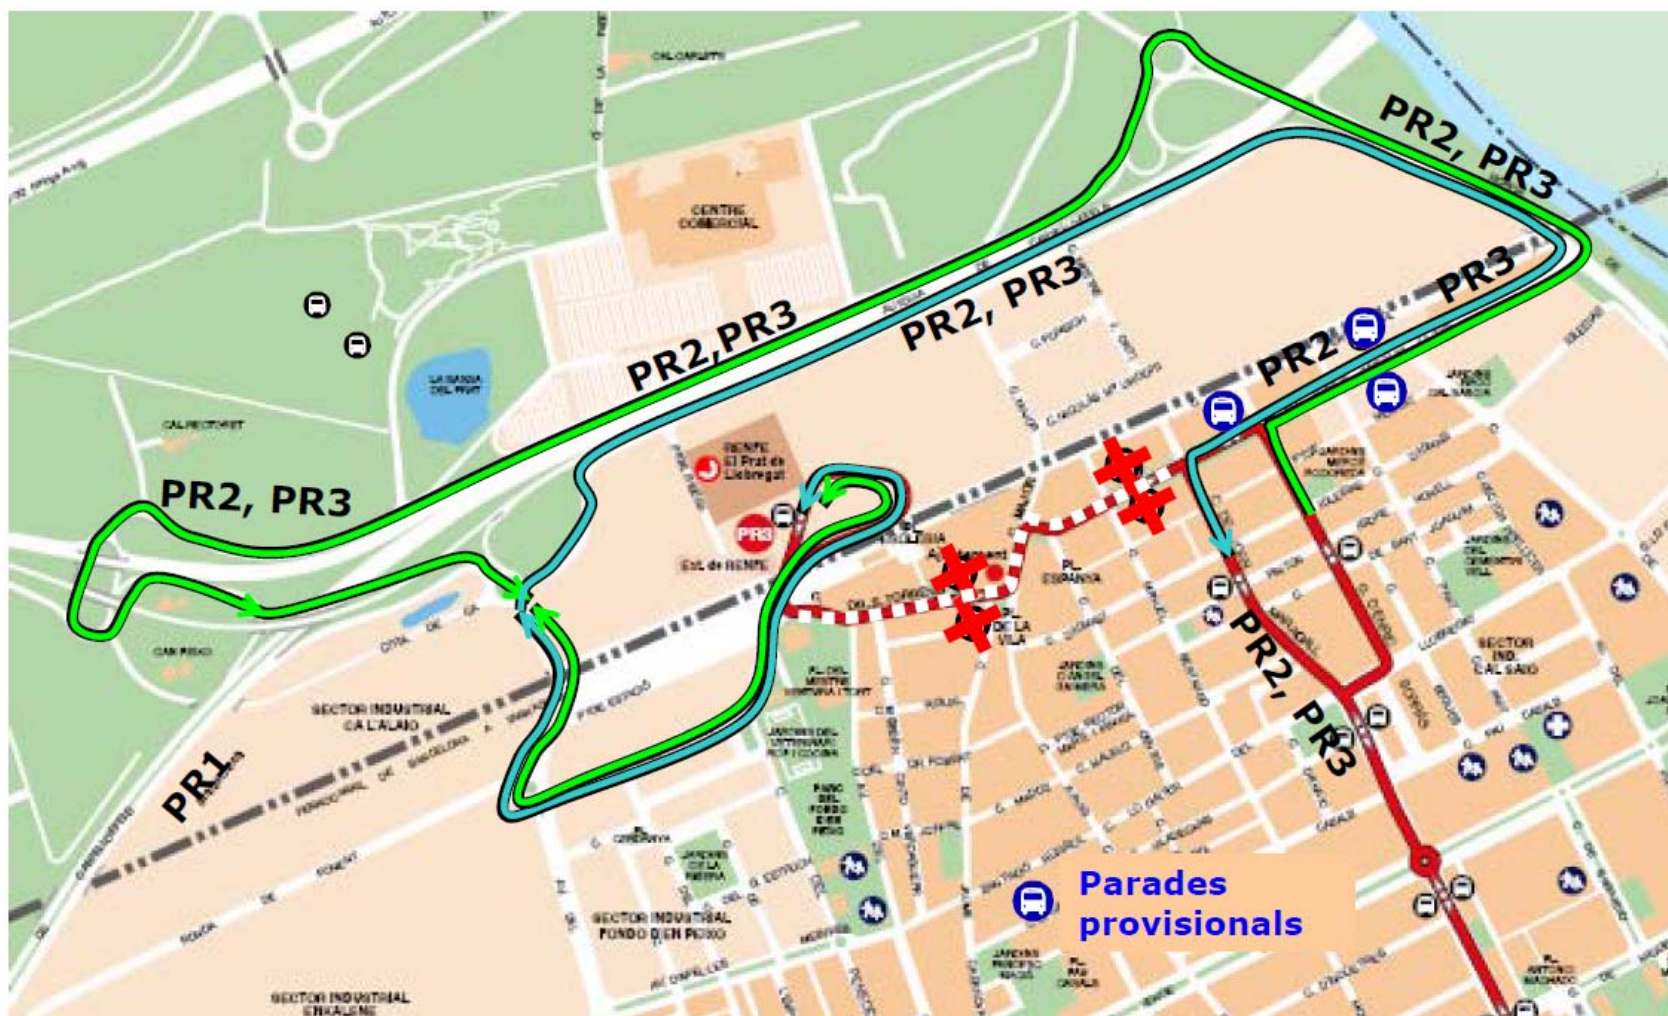

AVIS

1 de març de 2017, de 19:00 a 20:30

Rua de Carnaval al Prat. Afectació PR1. Observeu el plànol.

AVIS

1 de març de 2017, de 19:00 a 20:30

Rua de Carnaval al Prat. Afectació PR2 i PR3. Observeu el plànol.

AVIS

1 de març de 2017, de 19:00 a 20:30

Rua de Carnaval al Prat. Afectació L78. Observeu el plànol.