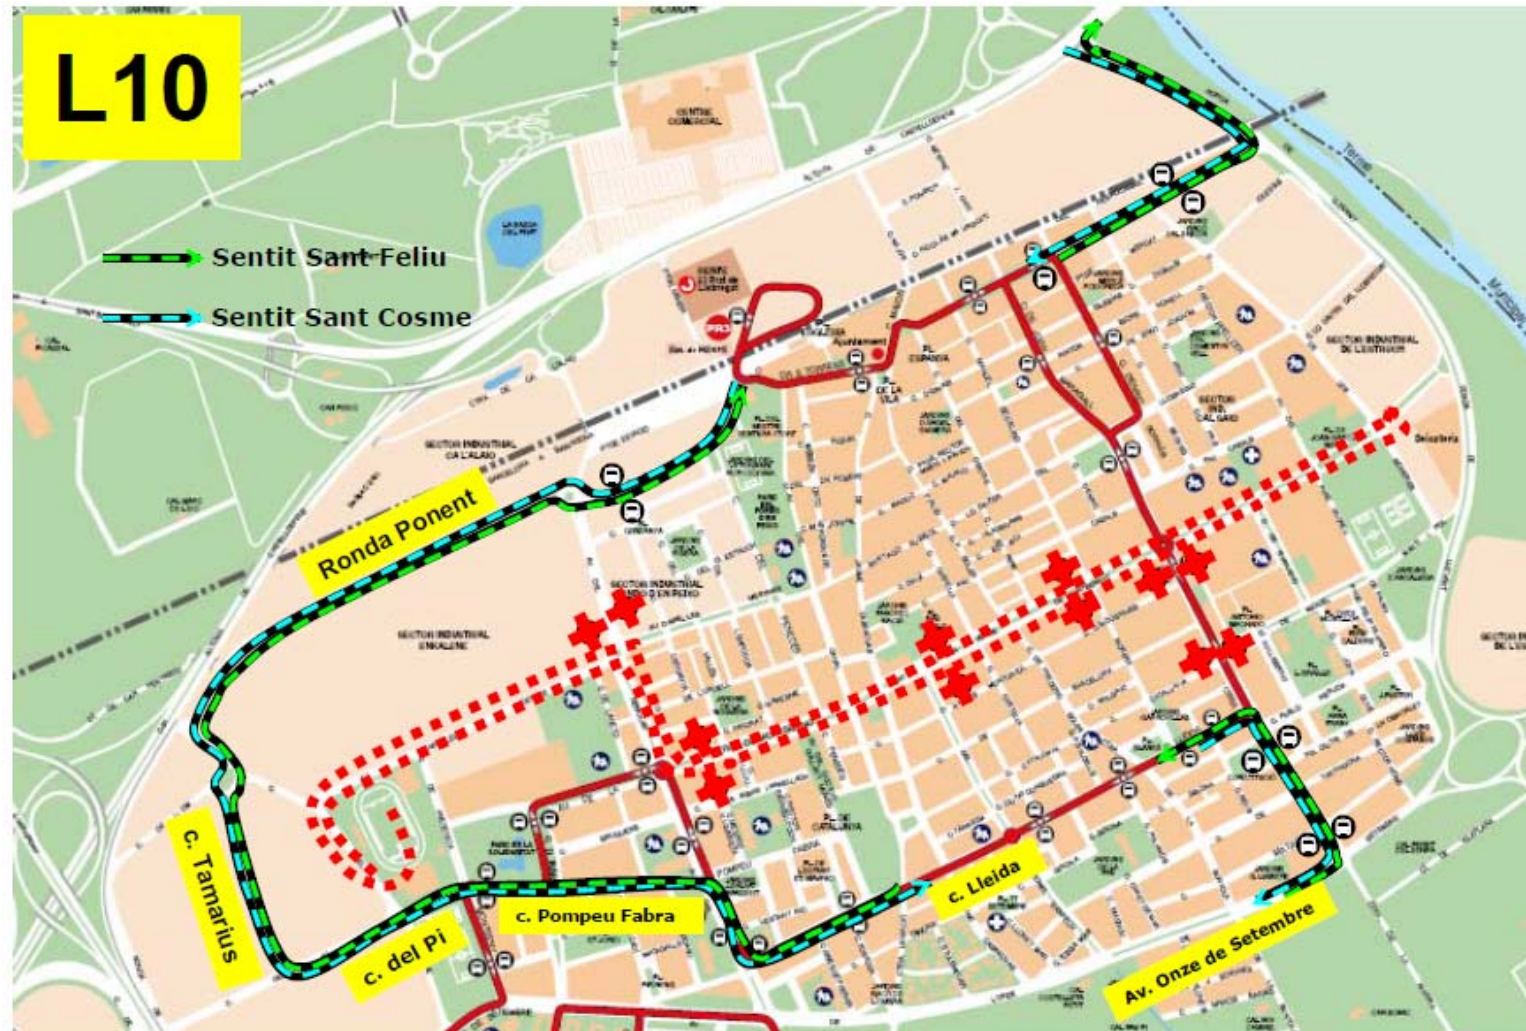

L'AJUNTAMENT INFORMA

El proper dissabte **19 de novembre**, des de les 8:00 a les 14:00 h hi hauran restriccions de trànsit al carrer de la Carretera de la Marina (sentit pujada) entre el carrer de Miquel Martí i Pol i el carrer de Lo Gaiter del Llobregat, que afectaran al transport públic amb motiu de la poda de l'arbrat.

Tram 1. Des del carrer de Miquel Martí i Pol a l'av. Verge de Montserrat

Afectació línies **L10, 21, PR1, PR2, PR3**

Horari de 8:00 a 11:00 del matí.

Tram 2 Des de l'av. Verge de Montserrat al carrer de Lo Gaiter del Llobregat

AVIS

20 de novembre de 2016, a partir de les 10:00 i mentre duri la Cursa de la vida (2 hores aprox)

Tall centre urbà del Prat per pas de la Cursa. Afectació línia PR3.
Observeu plànol

AVIS

20 de novembre de 2016, a partir de les 10:00 i mentre duri la Cursa de la vida (2 hores aprox)

Tall centre urbà del Prat per pas de la Cursa. Afectació línia L10.
Observeu plànol

AVIS

20 de novembre de 2016, a partir de les 10:00 i mentre duri la Cursa de la vida (2 hores aprox)

Tall centre urbà del Prat per pas de la Cursa. Afectació línia L78.
Observeu plànol