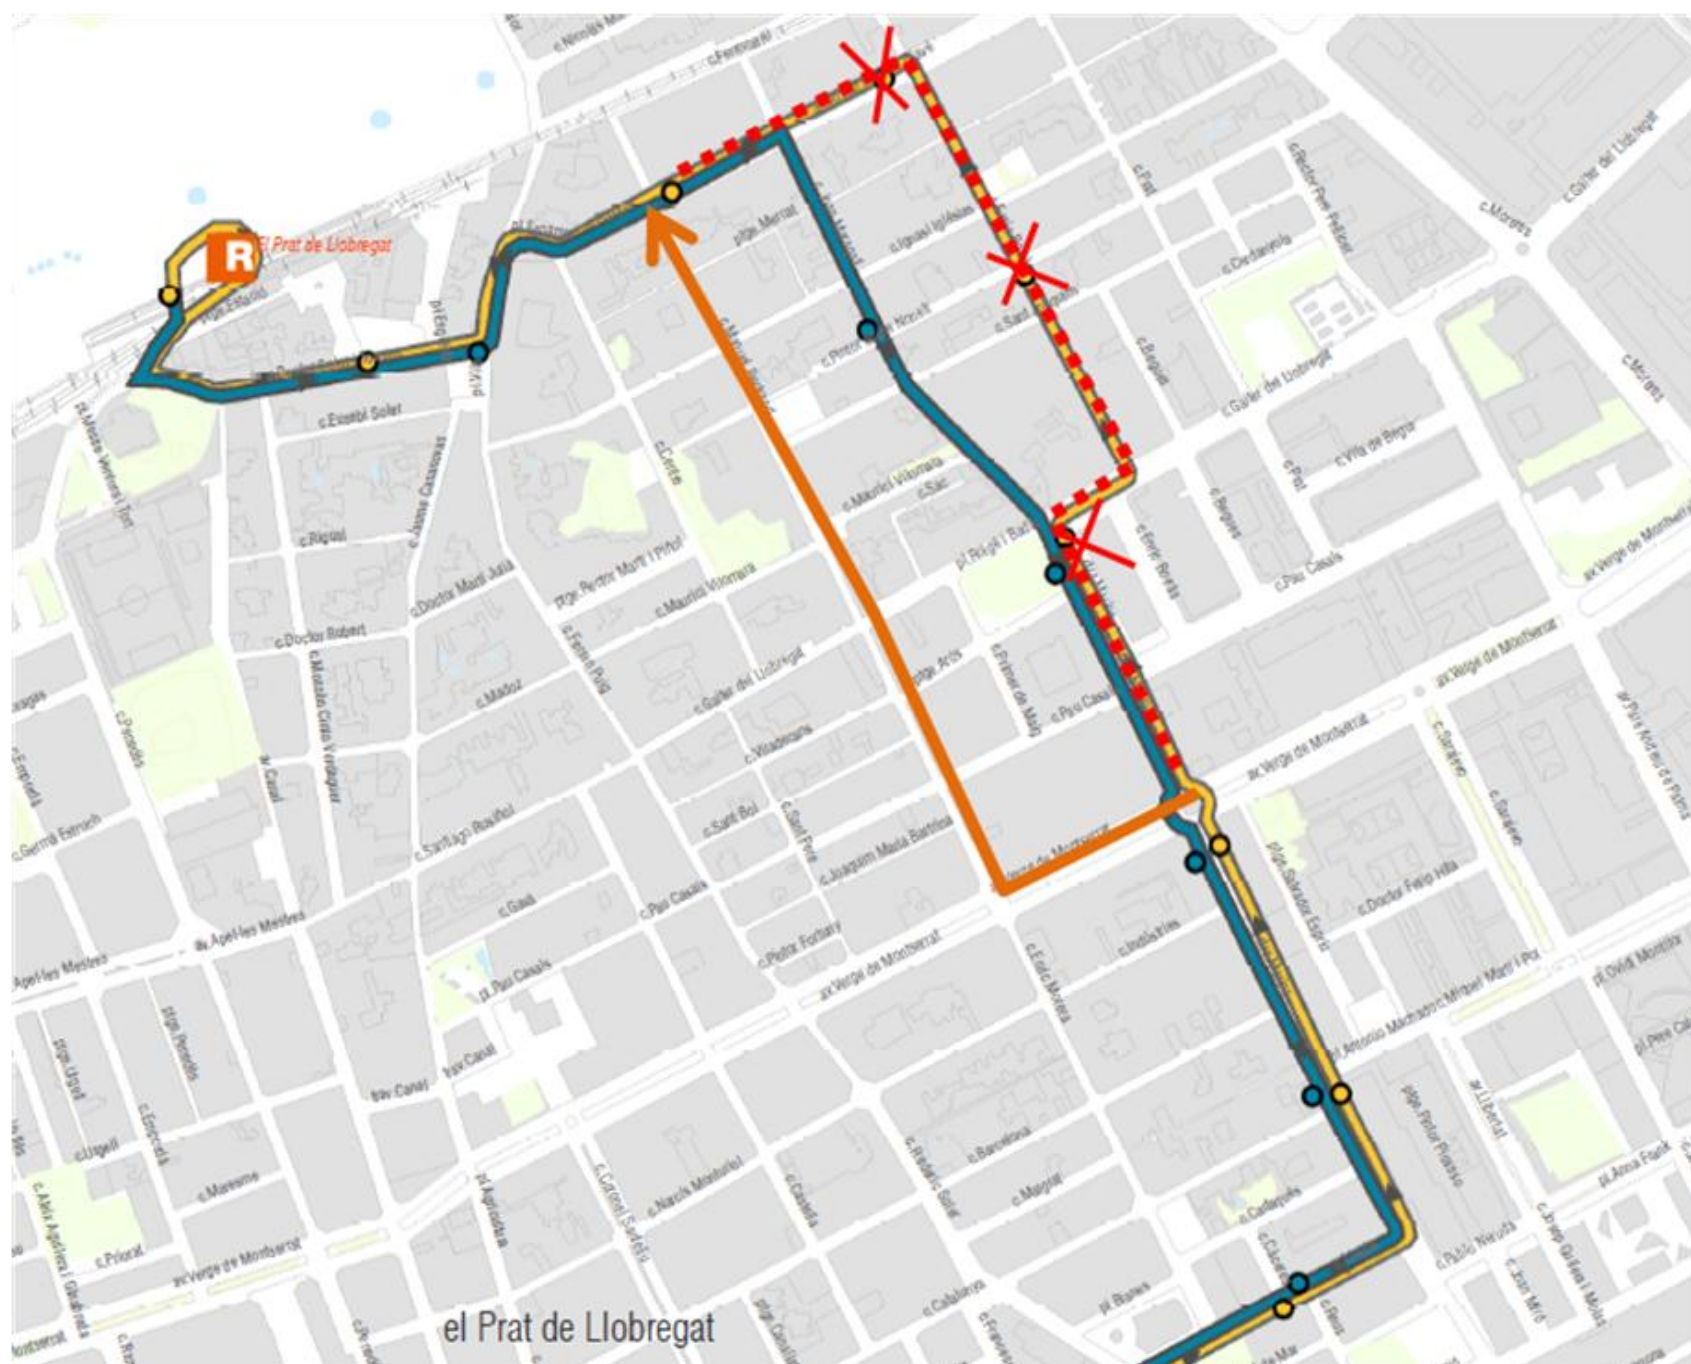

L'AJUNTAMENT INFORMA

El proper dissabte **19 de novembre**, des de les 8:00 a les 14:00 h hi hauran restriccions de trànsit al carrer de la Carretera de la Marina (sentit pujada) entre el carrer de Miquel Martí i Pol i el carrer de Lo Gaiter del Llobregat, que afectaran al transport públic amb motiu de la poda de l'arbrat.

Tram 1. Des del carrer de Miquel Martí i Pol a l'av. Verge de Montserrat

Afectació línies **L10, 21, PR1, PR2, PR3**

Horari de 8:00 a 11:00 del matí.

Tram 2 Des de l'av. Verge de Montserrat al carrer de Lo Gaiter del Llobregat

Afectació línies **PR1, PR2 i PR3.**

Horari de 11:00 a 14:00 h.

Gràcies per la vostra col·laboració

AVIS

20 de novembre de 2016, a partir de les 10:00 i mentre duri la Cursa de la vida (2 hores aprox)

Tall centre urbà del Prat per pas de la Cursa. Afectació línia PR1.
Observeu plànol

AVIS

20 de novembre de 2016, a partir de les 10:00 i mentre duri la Cursa de la vida (2 hores aprox)

Tall centre urbà del Prat per pas de la Cursa. Afectació línia PR3.
Observeu plànol

AVIS

20 de novembre de 2016, a partir de les 10:00 i mentre duri la Cursa de la vida (2 hores aprox)