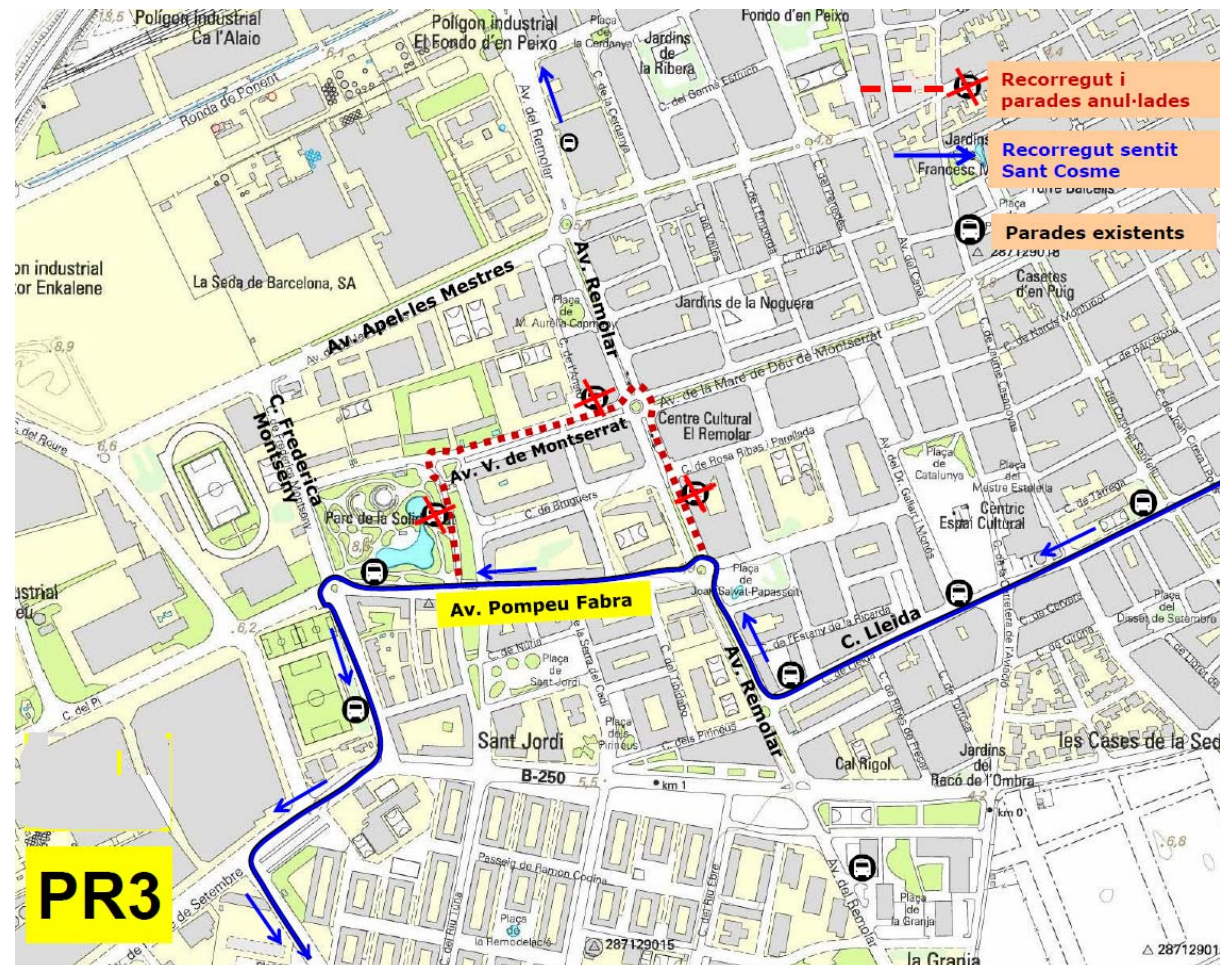

AVÍS

Dimecres 24 de juliol de 2019, a partir de les 08:00 i fins a les 20:00

Tall de l'av. del Remolar per obres d'asfalt. Afectació de la línia PR3. Observeu el plànol.

AVÍS

Dimecres 24 de juliol de 2019, a partir de les 08:00 i fins a les 20:00

Tall de l'av. del Remolar per obres d'asfalt. Afectació de la línia L78. Observeu el plànol.