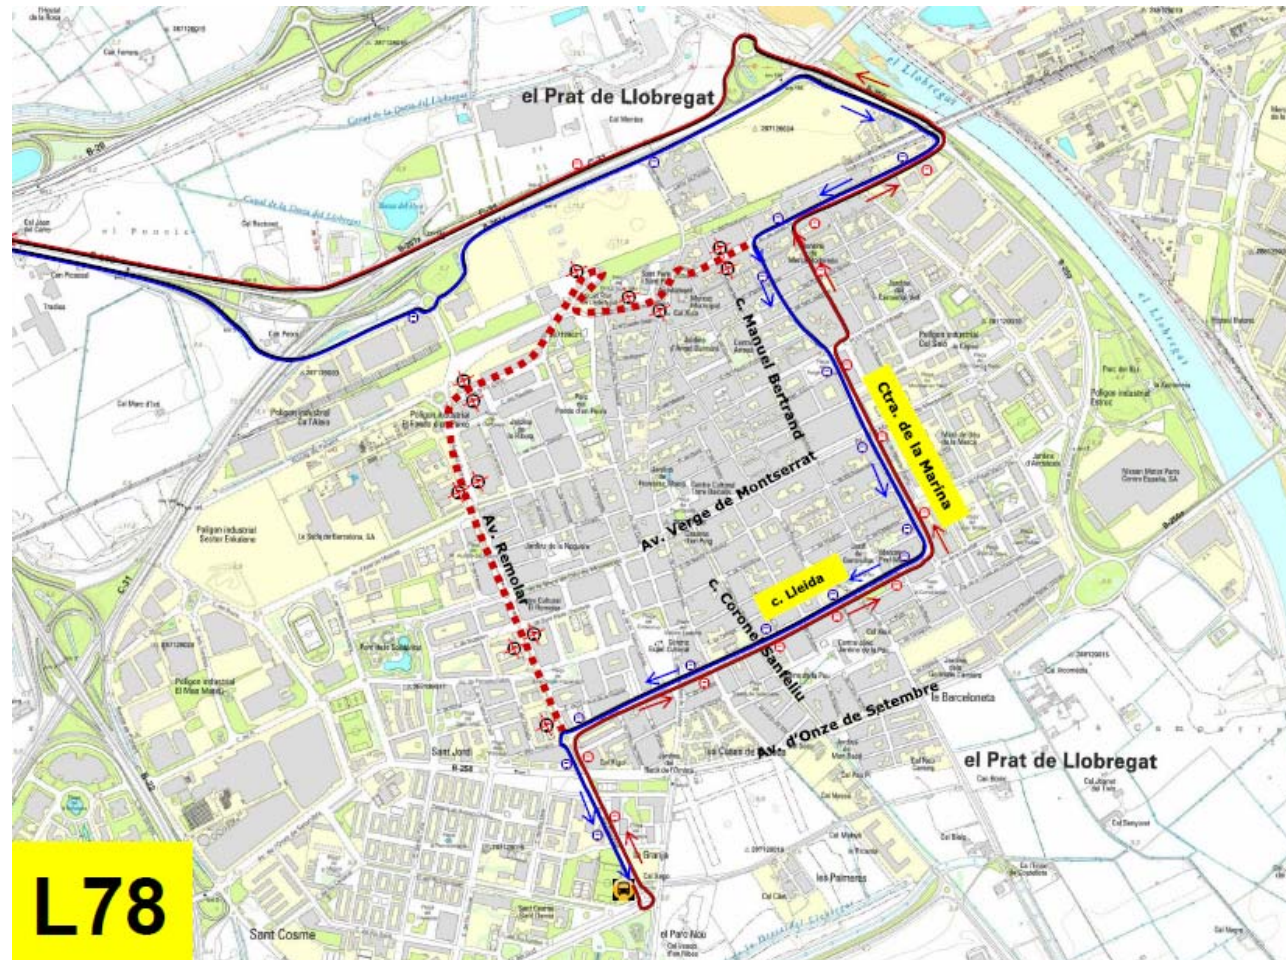

AVÍS

Dilluns 24 de juny de 2019, de 19:30 a 21:00

Avís tall a la Plaça de la Vila i Estació RENFE del Prat.
Afectació línia L78. Observeu plànol

AVÍS

Dilluns 24 de juny de 2019, de 19:30 a 21:00

Avís tall a la Plaça de la Vila i Estació RENFE del Prat.
Afectació línia PR3. Observeu plànol

AVÍS

Dilluns 24 de juny de 2019, de 19:30 a 21:00

Avís tall a la Plaça de la Vila i Estació RENFE del Prat.
Afectació línia PR1. Observeu plànol