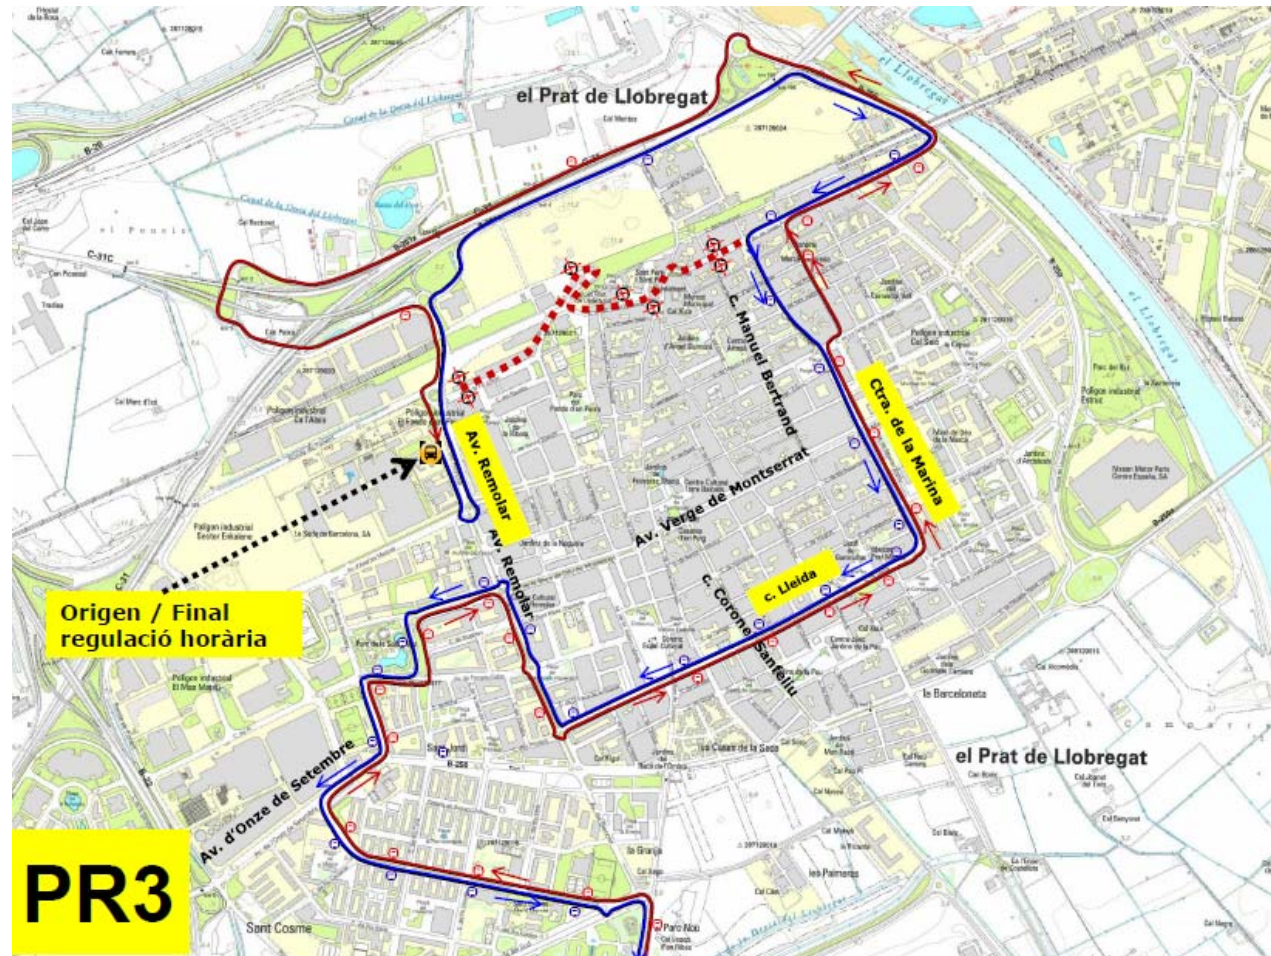

AVÍS

Dilluns 24 de juny de 2019, de 19:30 a 21:00

Avís tall a la Plaça de la Vila i Estació RENFE del Prat.
Afectació línia L78. Observeu plànol

AVÍS

Dilluns 24 de juny de 2019, de 19:30 a 21:00

Avís tall a la Plaça de la Vila i Estació RENFE del Prat.
Afectació línia PR3. Observeu plànol

AVÍS

Dilluns 24 de juny de 2019, de 19:30 a 21:00

Avís tall a la Plaça de la Vila i Estació RENFE del Prat.
Afectació línia PR1. Observeu plànol