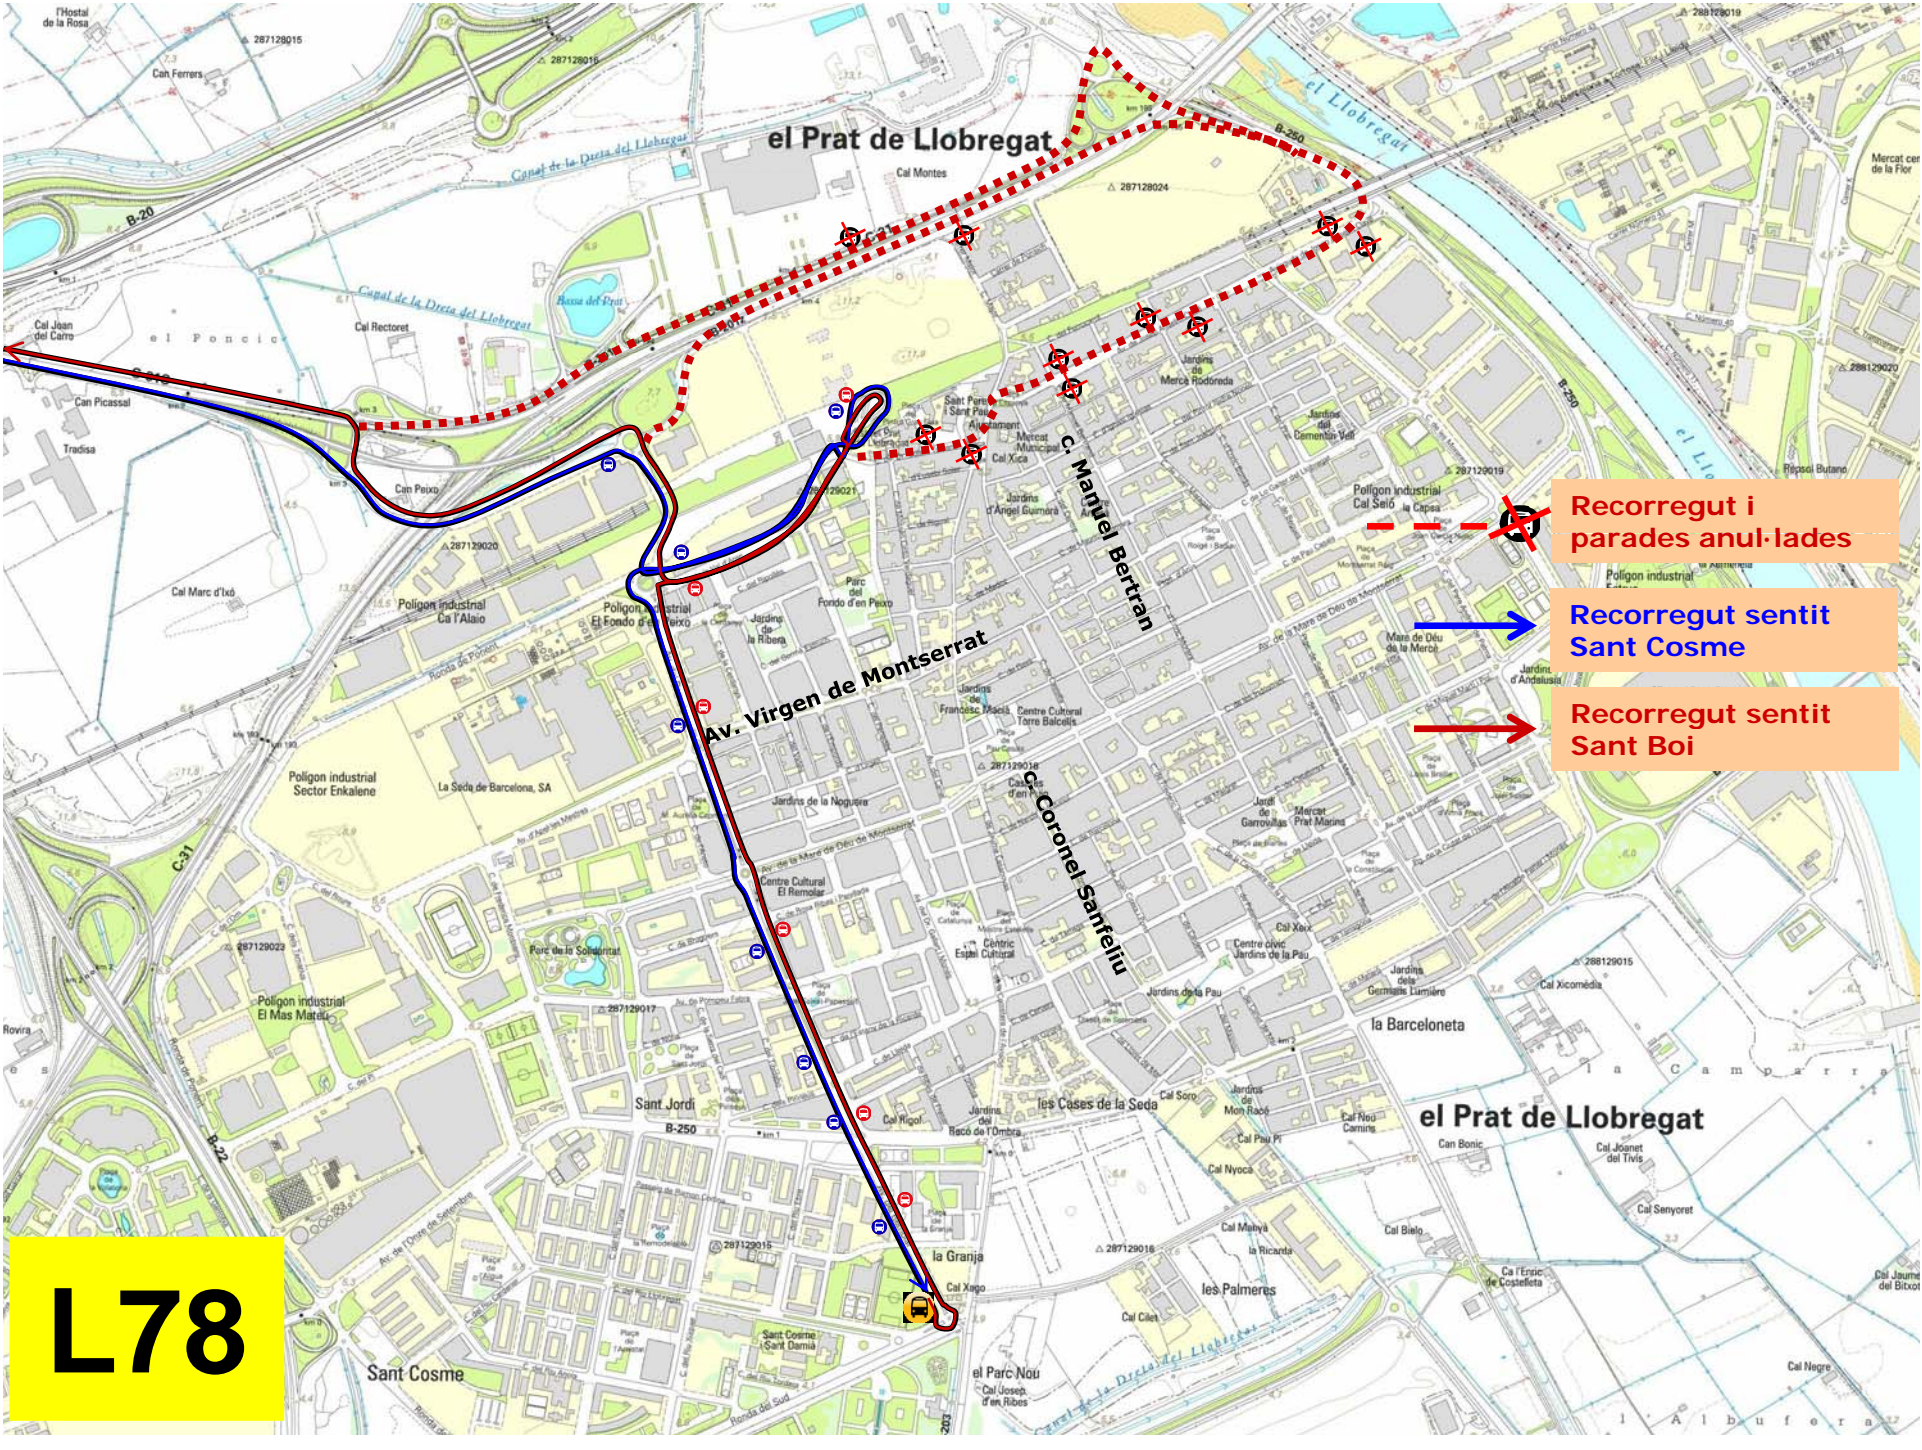

# el Prat de Llobregat

**PR3**

**PR1**

**Recorregut i parades anul·lades**

**Recorregut sentit Sant Cosme**

**Recorregut sentit Sant Boi**

**Av. R. Mermol**

**Av. Virgen de Montserrat**

# el Prat de Llobregat

Sant Cosme

el Parc Nou

la Barceloneta

el Prat de Llobregat

Cal Negre

el Prat de Llobregat

Recorregut i parades anul·lades

Recorregut sentit Sant Cosme

Recorregut sentit Sant Boi

L78