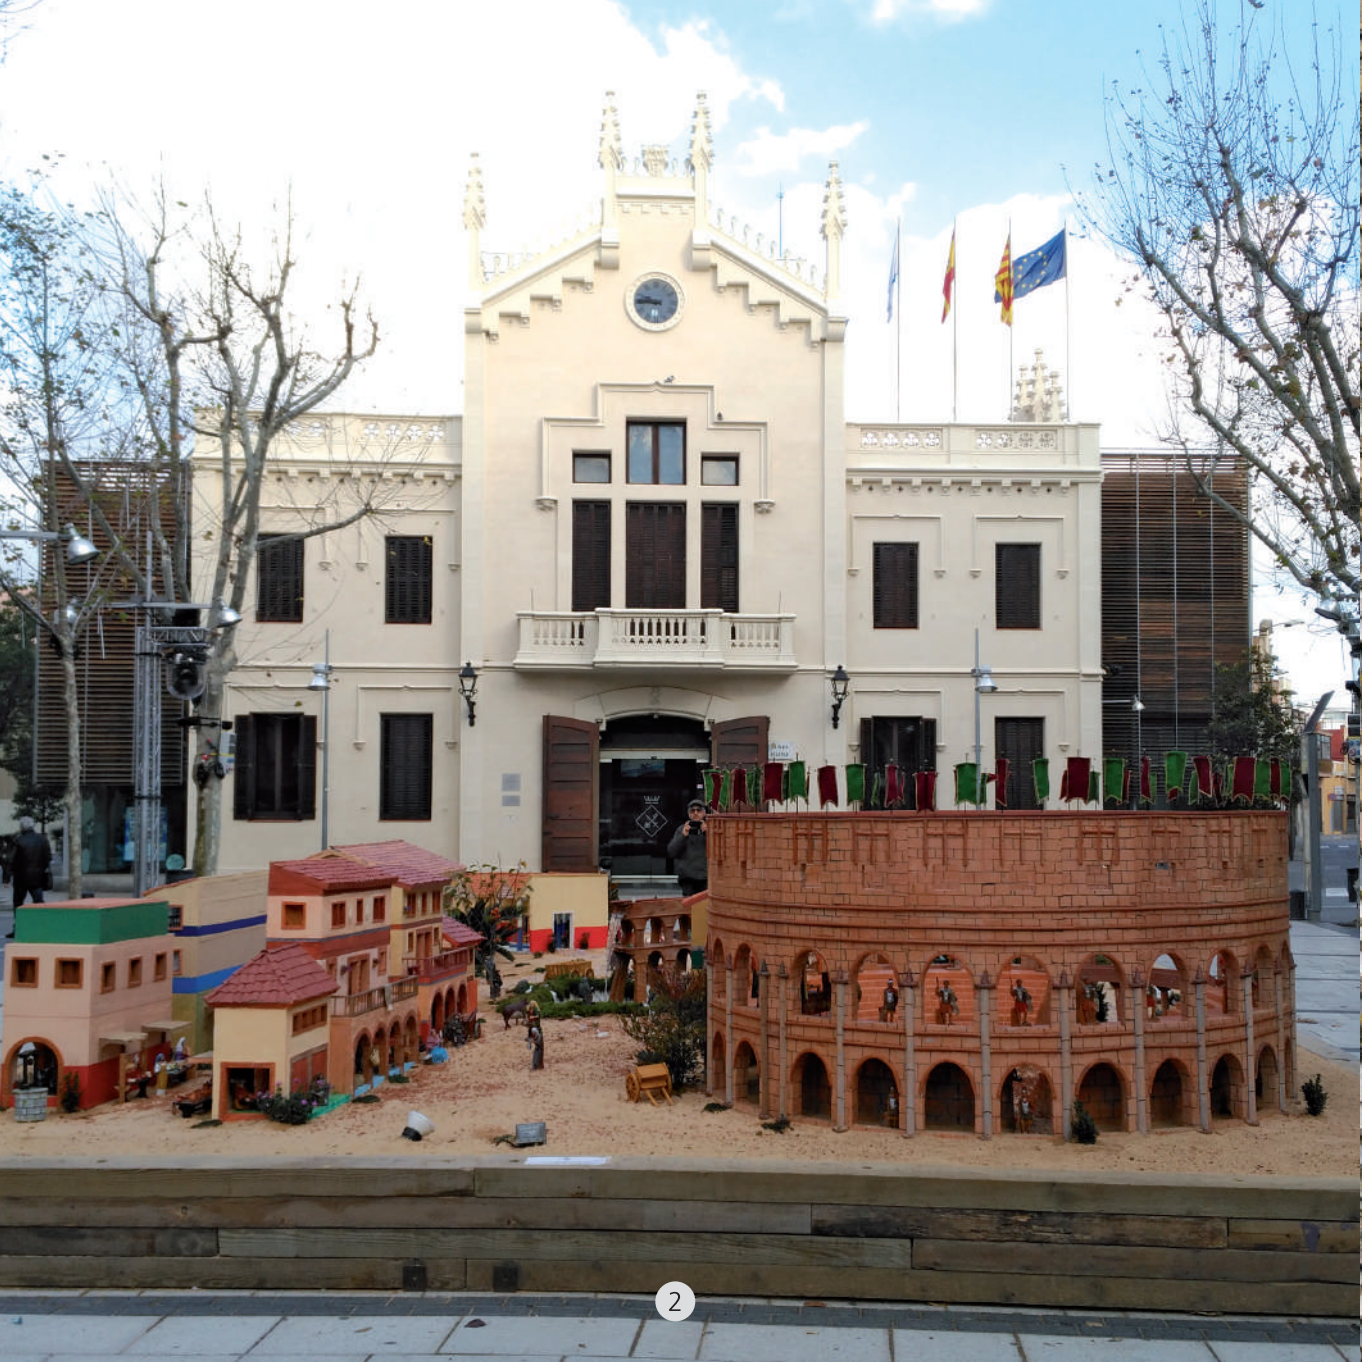

El Prat.  
el meu llocalmon.

EL PESSEBRE  
A LA PLAÇA  
DE LA VILA  
2016

elprat.cat  
f t

 Ajuntament del  
Prat de Llobregat

Amb aquest llibre de fotos del pessebre de 2016, vull felicitar-vos una vegada més pel treball que duue a terme. Per mitjà d'aquest llibre, es pot veure la gran importància que es dona al pessebre a la ciutat, que és una obra reconeguda i que està plenament integrada a les festes de Nadal del Prat.

A més, en cadascuna de les escenes i detalls, hi podem apreciar el treball de disseny, manual, artístic, meticulós... que hi ha al darrere; i també l'esforç, el compromís i la bona feina que feu.

La vostra aportació voluntària contribueix a fer del Prat una ciutat cohesionada, una ciutat participativa. El pessebre és un esdeveniment del qual pot gaudir tothom, especialment les famílies, la gent gran i els més menuts. En nom del consistori i de tota la ciutat, us vull agrair aquest treball tan important per mantenir vius l'esperit de generositat i el voluntariat.