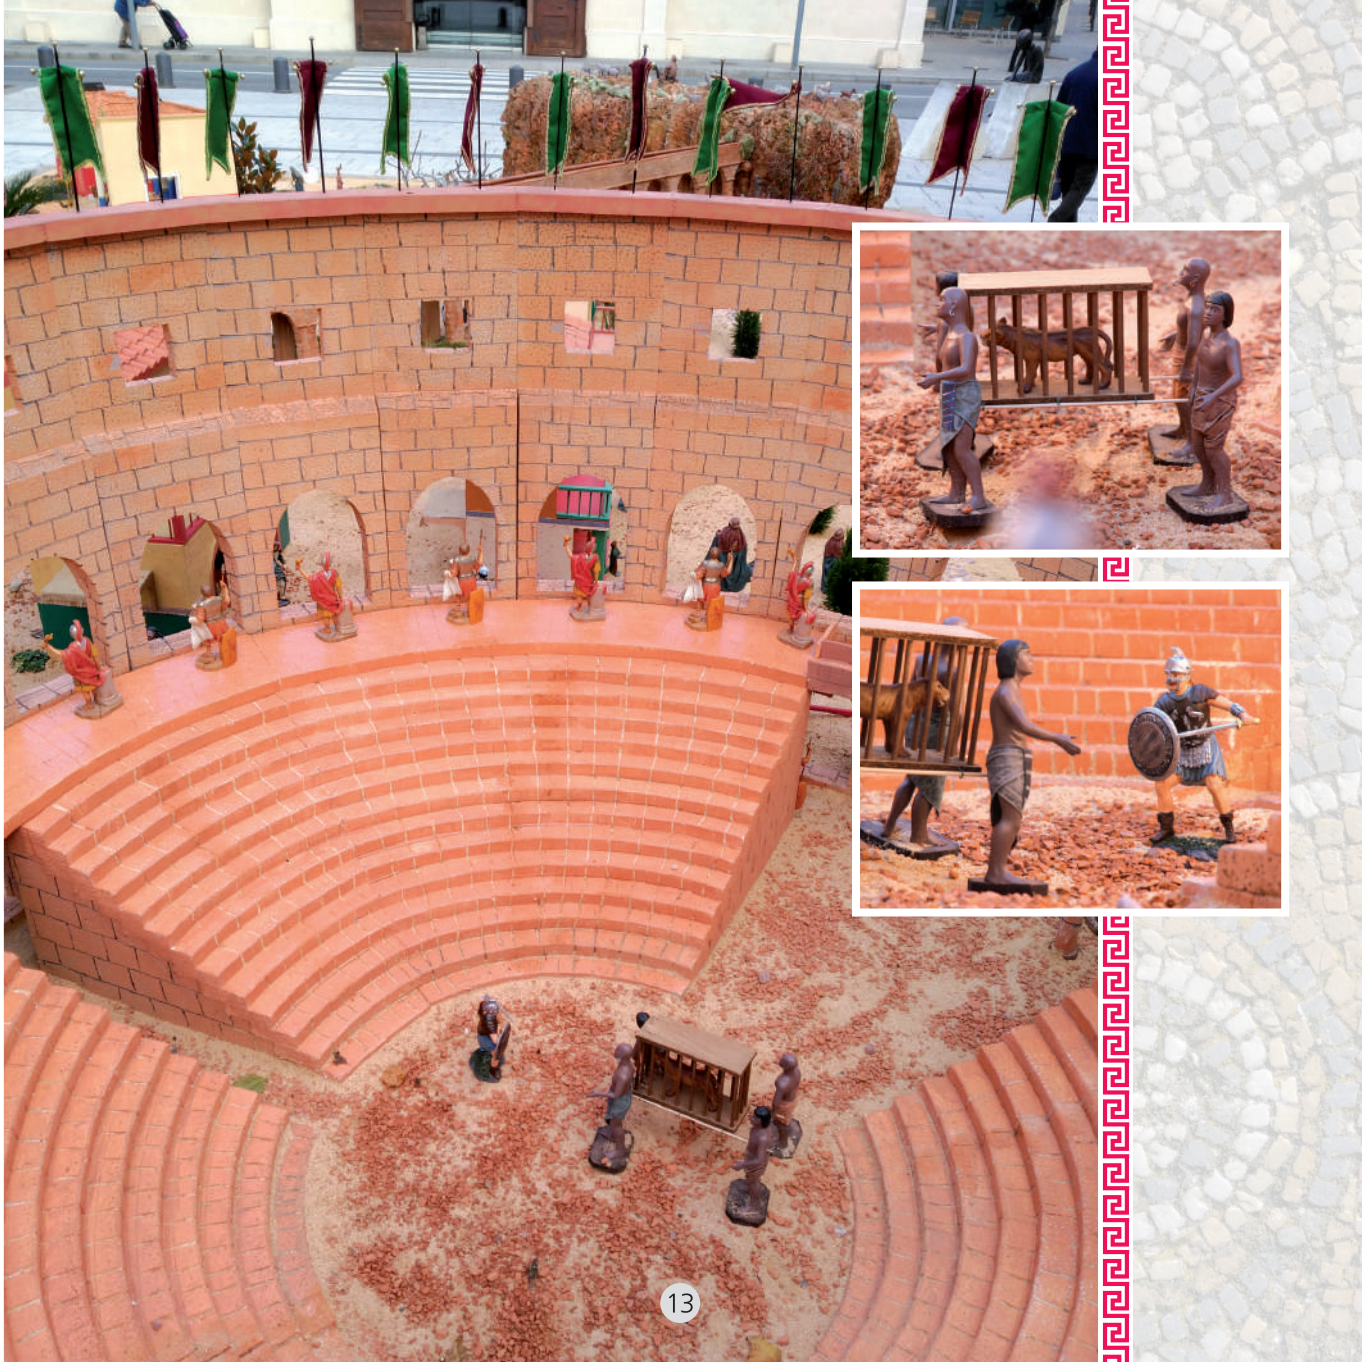

El Prat.  
el meu llocalmon.

EL PESSEBRE  
A LA PLAÇA  
DE LA VILA  
2016

elprat.cat  
f t

 Ajuntament del  
Prat de Llobregat

Amb aquest llibre de fotos del pessebre de 2016, vull felicitar-vos una vegada més pel treball que duue a terme. Per mitjà d'aquest llibre, es pot veure la gran importància que es dona al pessebre a la ciutat, que és una obra reconeguda i que està plenament integrada a les festes de Nadal del Prat.

A més, en cadascuna de les escenes i detalls, hi podem apreciar el treball de disseny, manual, artístic, meticulós... que hi ha al darrere; i també l'esforç, el compromís i la bona feina que feu.

La vostra aportació voluntària contribueix a fer del Prat una ciutat cohesionada, una ciutat participativa. El pessebre és un esdeveniment del qual pot gaudir tothom, especialment les famílies, la gent gran i els més menuts. En nom del consistori i de tota la ciutat, us vull agrair aquest treball tan important per mantenir vius l'esperit de generositat i el voluntariat.

# VISITA AL TALLER

INAUGURACIÓ  
15.12.16

ANEM  
PER  
FEINA!

J A TENIM  
PESSE  
BRE!

MONITORA

Estela Moreno

Luzmila Abastro

MONITORA