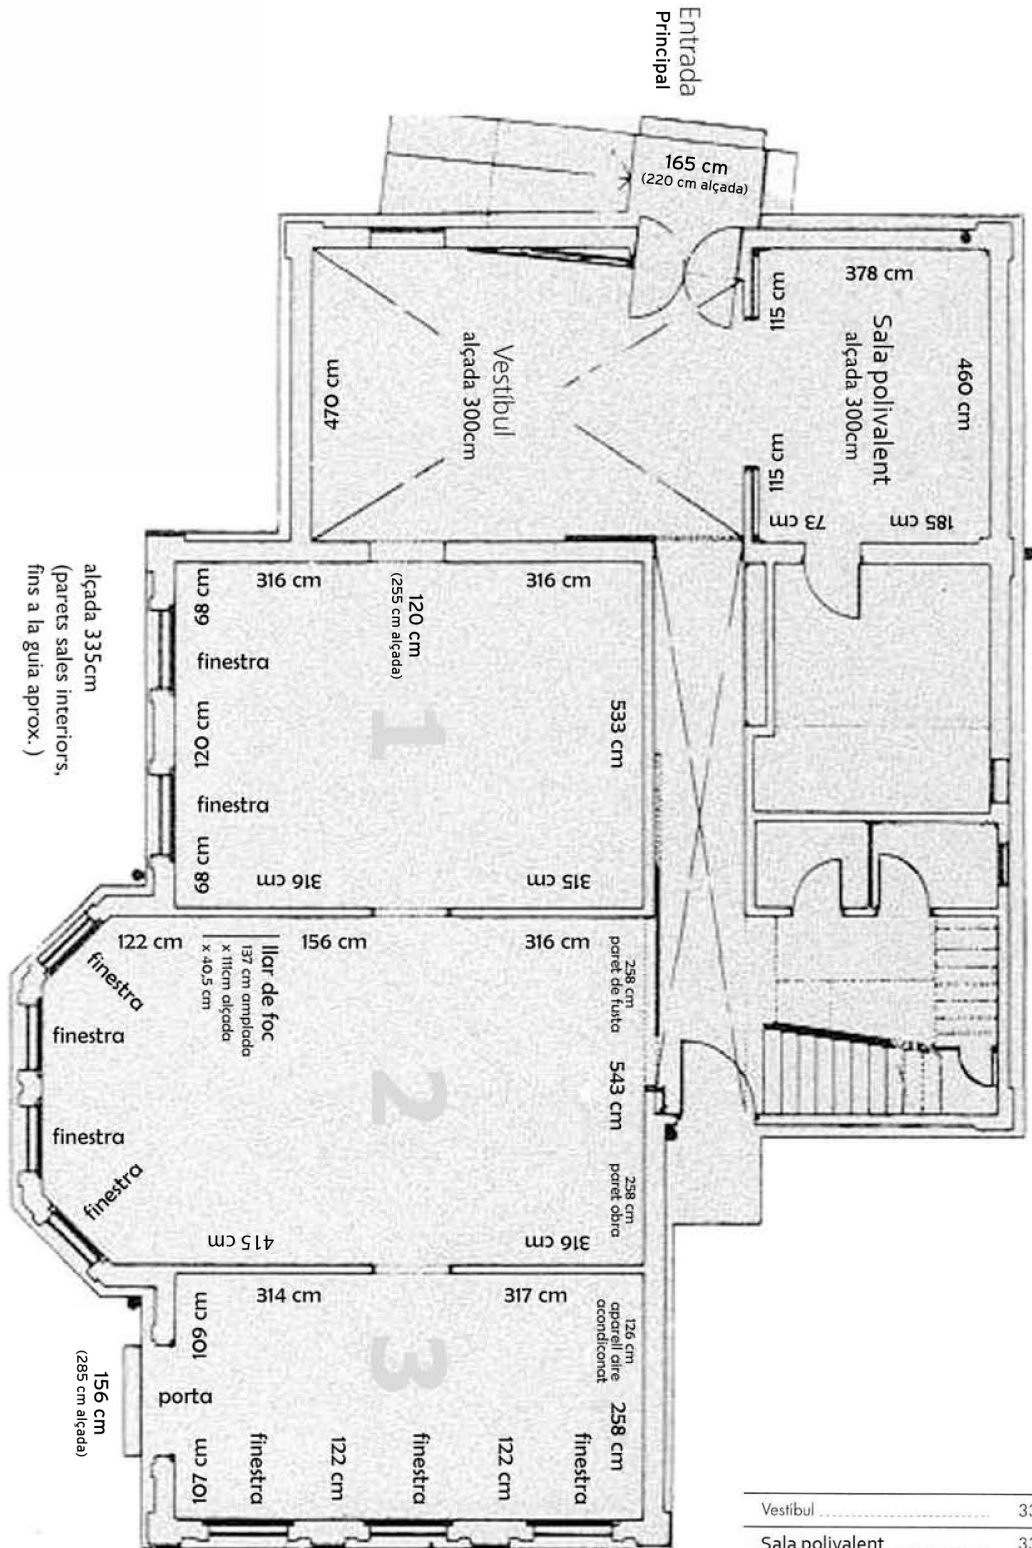

SALA D'ART JOSEP BAGES
CENTRE D'ART TORRE MUNTADAS

Vestibul	33,60 m ²
Sala polivalent	33,38 m ²
Sala 1	42,18 m ²
Sala 2	53,84 m ²
Sala 3	30,40 m ²