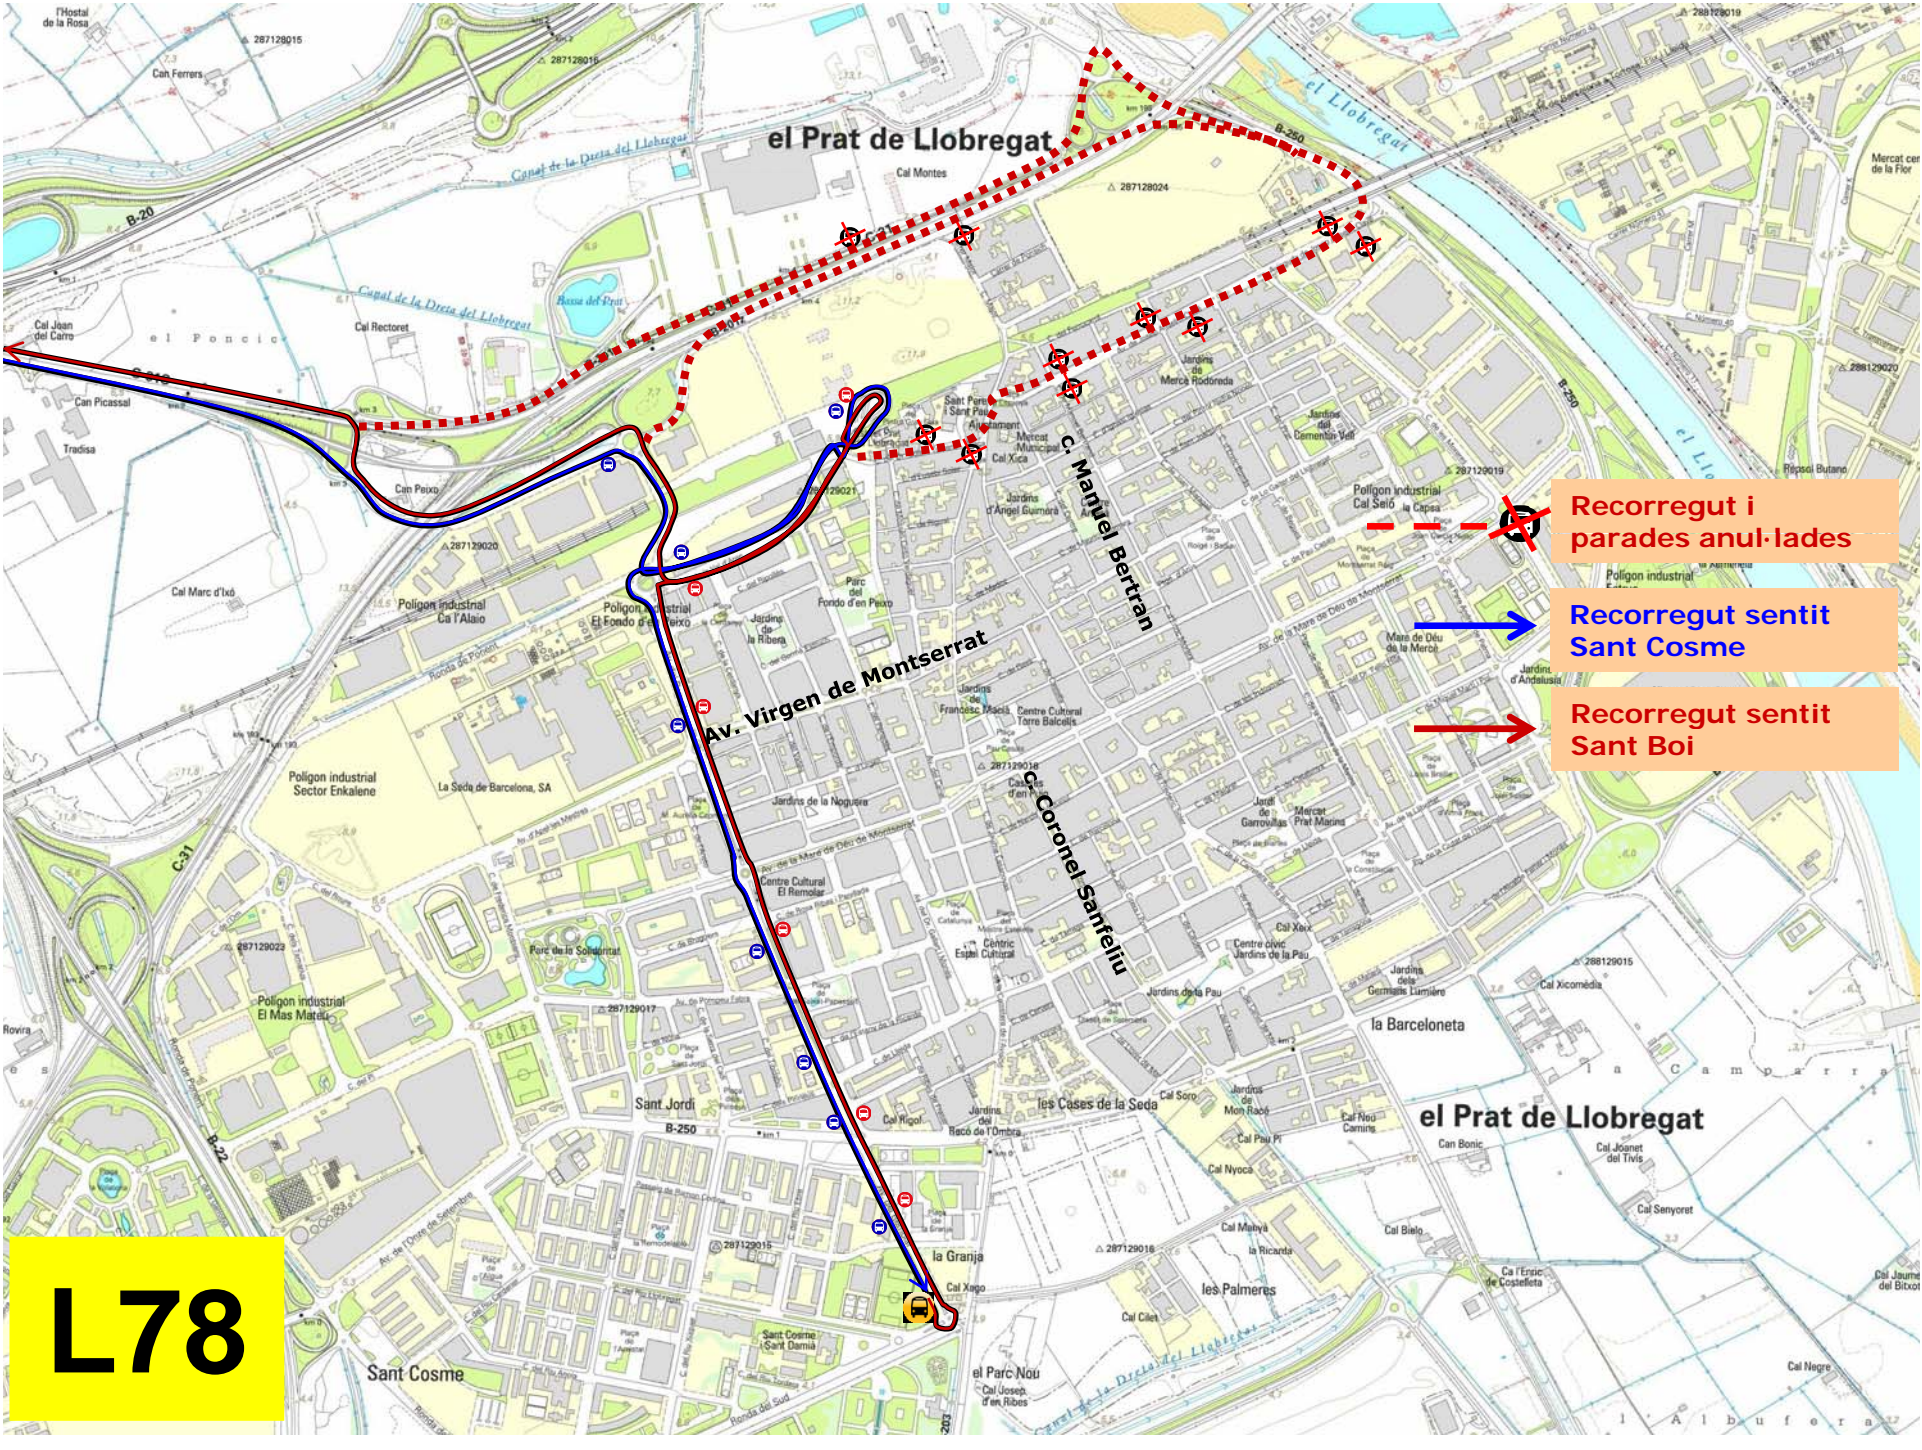

el Prat de Llobregat

PR3

PR1

Recorregut i parades anul·lades

Recorregut sentit Sant Cosme

Recorregut sentit Sant Boi

Av. R. Mermol

Av. Virgen de Montserrat

C. Coronel Sanfeliu

C. Manel Bertran

el Prat de Llobregat

Sant Cosme

el Parc Nou

la Barceloneta

el Prat de Llobregat

Cal Negre

el Prat de Llobregat

Recorregut i parades anul·lades

Recorregut sentit Sant Cosme

Recorregut sentit Sant Boi

L78

Sant Cosme

el Prat de Llobregat

Cal Negre

Ctra. de la Marina

C. Moreres

C. Lo Gaiters del Llobregat

Recorregut i parades anul·lades

Recorregut i parades sentit Sant Cosme

Recorregut i parades sentit Sant Just