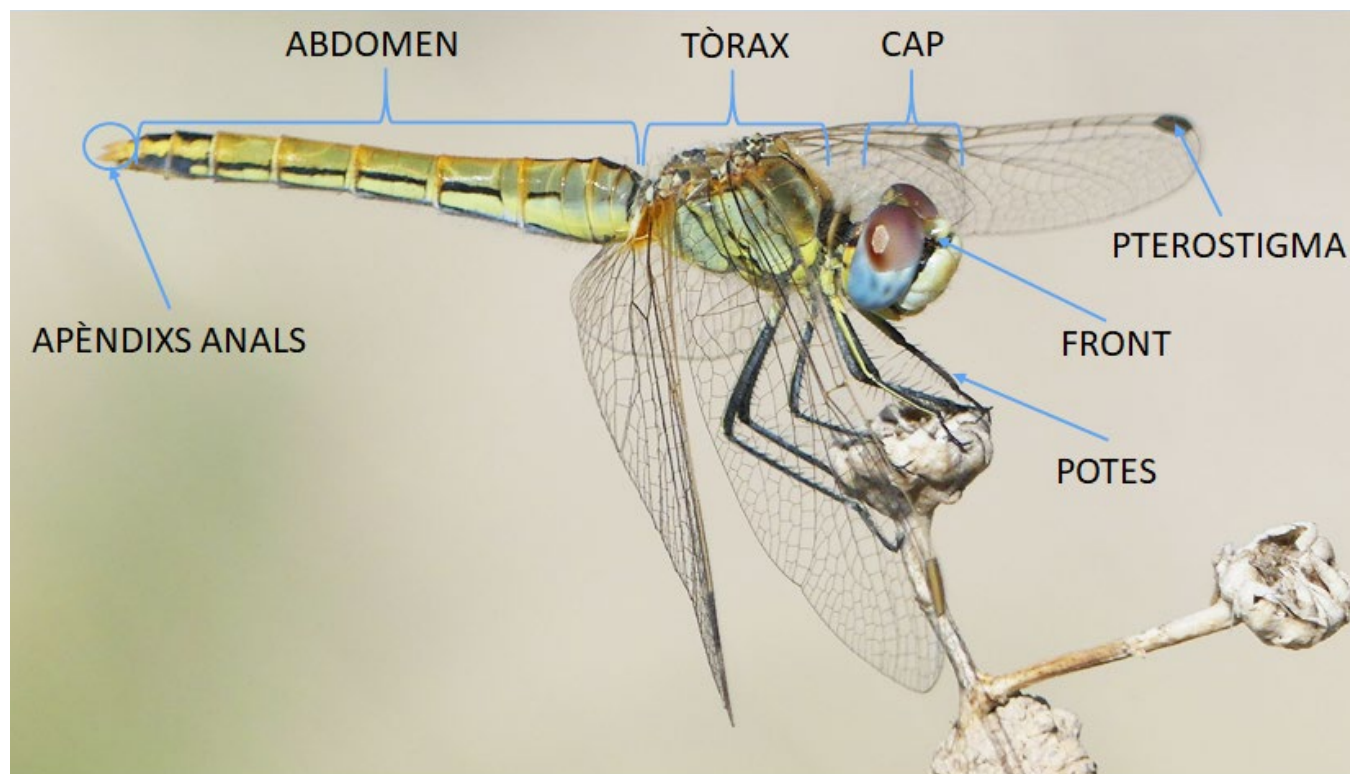

A les espècies amb dues imatges la primera sempre correspon a l'exemplar femella (esquerra) i la segona al mascle (dreta). En canvi, quan només apareix una imatge es deu a que la identificació per sexe és complicada

**DAMISEL·LA ENDOLADA**  
*Calopteryx haemorrhoidalis*

**POLAINES LÍVID**  
*Platycnemis latipes*

**VIMETAIRE OCCIDENTAL**  
*Chalcolestes viridis*

# LES 16 LIBÈL·LULES MÉS COMUNES DEL PRAT

Ajuntament del  
Prat de Llobregat

FEMELLA TIPUS A

FEMELLA TIPUS B

FEMELLA TIPUS C

MASCLE

MASCLE IMMADUR

**LLANTIÓ ELEGANT**  
*Ischnura elegans*

Per a la identificació de les espècies heu de fixar-vos en els colors i marques de les següents parts:

Quines libèl·lules has trobat?

- |                                             |                                                 |                                                 |
|---------------------------------------------|-------------------------------------------------|-------------------------------------------------|
| <input type="checkbox"/> Pixaví nervat      | <input type="checkbox"/> Parot pruïnós          | <input type="checkbox"/> Espiadimonis ataronjat |
| <input type="checkbox"/> Pixaví estriat     | <input type="checkbox"/> Emperador blau         | <input type="checkbox"/> Ullviu petit           |
| <input type="checkbox"/> Sagnador escarlata | <input type="checkbox"/> Emperador menor        | <input type="checkbox"/> Damisella endolada     |
| <input type="checkbox"/> Pipa vinosa        | <input type="checkbox"/> Emperador divagant     | <input type="checkbox"/> Polaines lívid         |
| <input type="checkbox"/> Parot cuanegre     | <input type="checkbox"/> Espiadimonis tardorenc | <input type="checkbox"/> Vimetaire occidental   |
|                                             |                                                 | <input type="checkbox"/> Llantió elegant        |