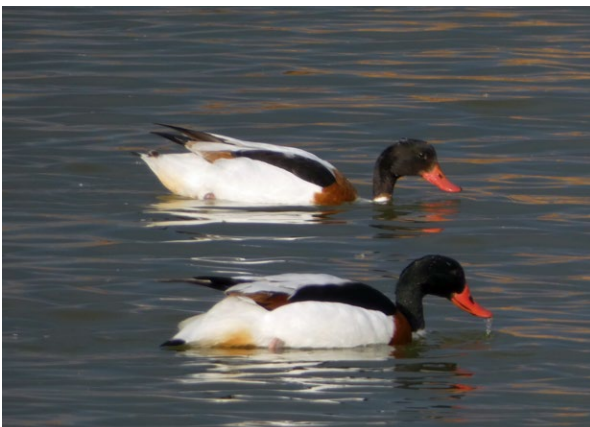

LES 30 AUS MÉS COMUNES DELS AIGUAMOLLS (PRIMAVERA - ESTIU)

Ajuntament del
Prat de Llobregat

CABUSSÓ EMPLOMALLAT
Podiceps cristatus

CABUSSET
Tachybaptus ruficollis

POLLA D'AIGUA
Gallinula chloropus

POLLA BLAVA
Porphyrio porphyrio

ÀNEC COLLVERD
Anas platyrhynchos

ÀNEC GRISET
Mareca strepera

LES 30 AUS MÉS COMUNES DELS AIGUAMOLLS (PRIMAVERA - ESTIU)

Ajuntament del
Prat de Llobregat

XARRASCLET
Spatula querquedula

XIBEC
Netta rufina

ÀNEC BLANC
Tadorna tadorna