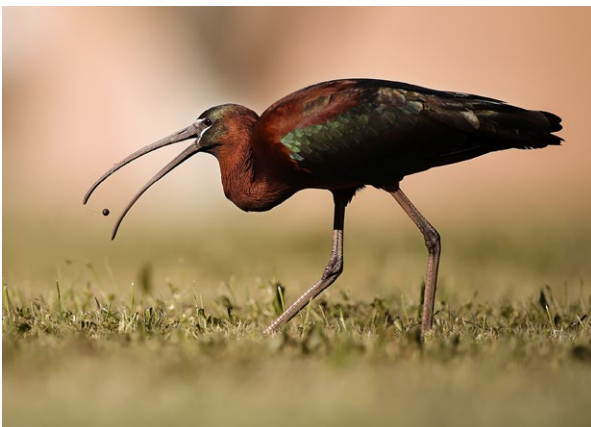

ÀNEC COLLVERD
Anas platyrhynchos

ÀNEC GRISET
Mareca strepera

LES 30 AUS MÉS COMUNES DELS AIGUAMOLLS (PRIMAVERA - ESTIU)

Ajuntament del
Prat de Llobregat

XARRASCLET
Spatula querquedula

XIBEC
Netta rufina

ÀNEC BLANC
Tadorna tadorna

OCA VULGAR
Anser anser

MARTINET MENUT
Ixobrychus minutus

MARTINET ROS
Ardeolla ralloides

LES 30 AUS MÉS COMUNES DELS AIGUAMOLLS (PRIMAVERA - ESTIU)

Ajuntament del
Prat de Llobregat

MARTINET DE NIT COMÚ
Nycticorax nycticorax

AGRÓ ROIG
Ardea purpurea

CAPÓ REIAL
Plegadis falcinellus

FUMARELL CARABLANC
Chlidonias hybrida

CAMESLLARGUES
Himantopus himantopus

BEC D'ALENA COMÚ
Recurvirostra avosetta

LES 30 AUS MÉS COMUNES DELS AIGUAMOLLS (PRIMAVERA - ESTIU)