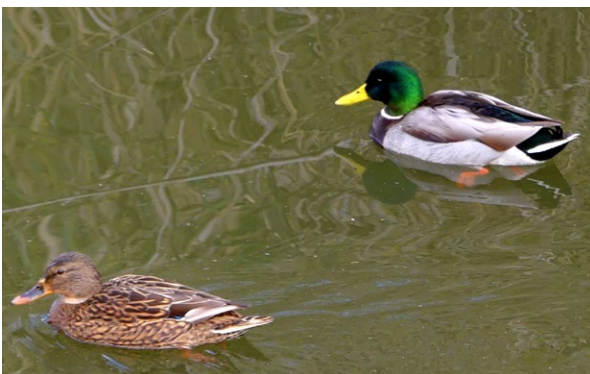

LES 30 AUS MÉS COMUNES DELS AIGUAMOLLS (PRIMAVERA - ESTIU)

Ajuntament del
Prat de Llobregat

CABUSSÓ EMPLOMALLAT
Podiceps cristatus

CABUSSET
Tachybaptus ruficollis

POLLA D'AIGUA
Gallinula chloropus

POLLA BLAVA
Porphyrio porphyrio

ÀNEC COLLVERD
Anas platyrhynchos

ÀNEC GRISET
Mareca strepera

LES 30 AUS MÉS COMUNES DELS AIGUAMOLLS (PRIMAVERA - ESTIU)

Ajuntament del
Prat de Llobregat

XARRASCLET
Spatula querquedula

XIBEC
Netta rufina

ÀNEC BLANC
Tadorna tadorna