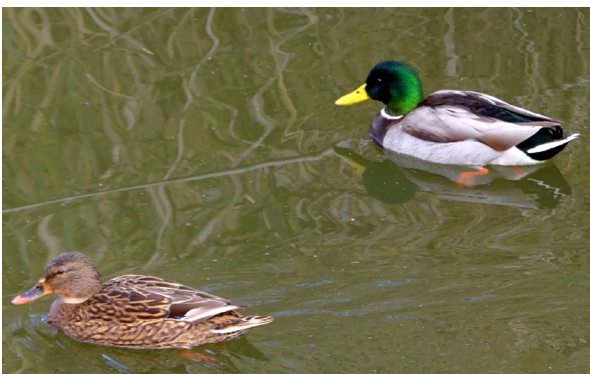

LES 25 AUS MÉS COMUNES DELS AIGUAMOLLS (TARDOR – HIVERN)

Ajuntament del
Prat de Llobregat

CABUSSET
Tachybaptus ruficollis

POLLA D'AIGUA
Gallinula chloropus

POLLA BLAVA
Porphyrio porphyrio

FOTJA COMUNA
Fulica atra

ÀNEC COLLVERD
Anas platyrhynchos

ÀNEC GRISET
Mareca strepera

LES 25 AUS MÉS COMUNES DELS AIGUAMOLLS (TARDOR – HIVERN)

Ajuntament del
Prat de Llobregat

ÀNEC CULLEROT
Spatula clypeata

XARXET COMÚ
Anas crecca