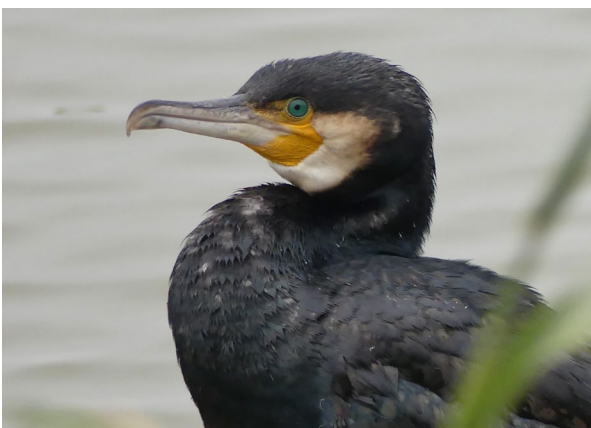

CORB MARÍ GROS
Phalacrocorax carbo