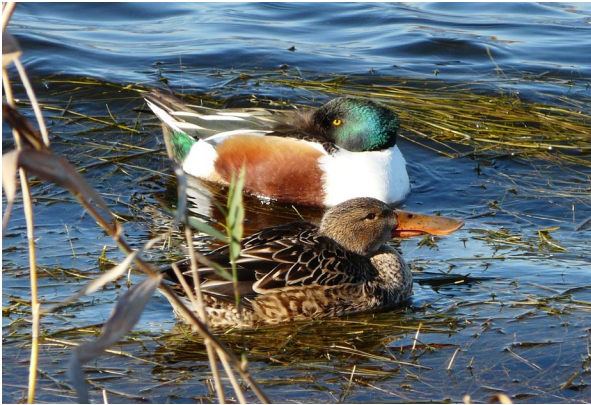

LES 25 AUS MÉS COMUNES DELS AIGUAMOLLS (TARDOR – HIVERN)

Ajuntament del
Prat de Llobregat

CABUSSET
Tachybaptus ruficollis

POLLA D'AIGUA
Gallinula chloropus

POLLA BLAVA
Porphyrio porphyrio

FOTJA COMUNA
Fulica atra

ÀNEC COLLVERD
Anas platyrhynchos

ÀNEC GRISET
Mareca strepera

LES 25 AUS MÉS COMUNES DELS AIGUAMOLLS (TARDOR – HIVERN)

Ajuntament del
Prat de Llobregat

ÀNEC CULLEROT
Spatula clypeata

XARXET COMÚ
Anas crecca