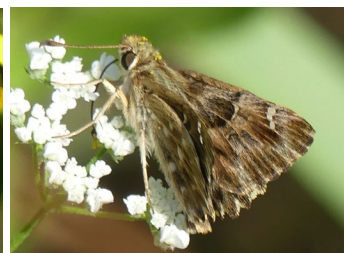

# LES 25 PAPALLONES DIÛRNES MÉS COMUNES DEL PRAT

Ajuntament del  
Prat de Llobregat

**PAPALLONA TIGRE**  
*Danaus chrysippus*

**PAPALLONA REINA**  
*Papilio machaon*

**DARD ROS**  
*Ochlodes sylvanus*

**CAPGRÒS COMÚ**  
*Carcharodus alceae*

**SAGETA NEGRA**  
*Gegenes nostradamus*

**BLAVETA COMUNA**  
*Polyommatus icarus*

**MORENETA MERIDIONAL**  
*Aricia cramera*

**BLAVETA DE L'HEURA**  
*Celastrina argiolus*

**BLAVETA ESTRIADA**  
*Leptotes pirithous*