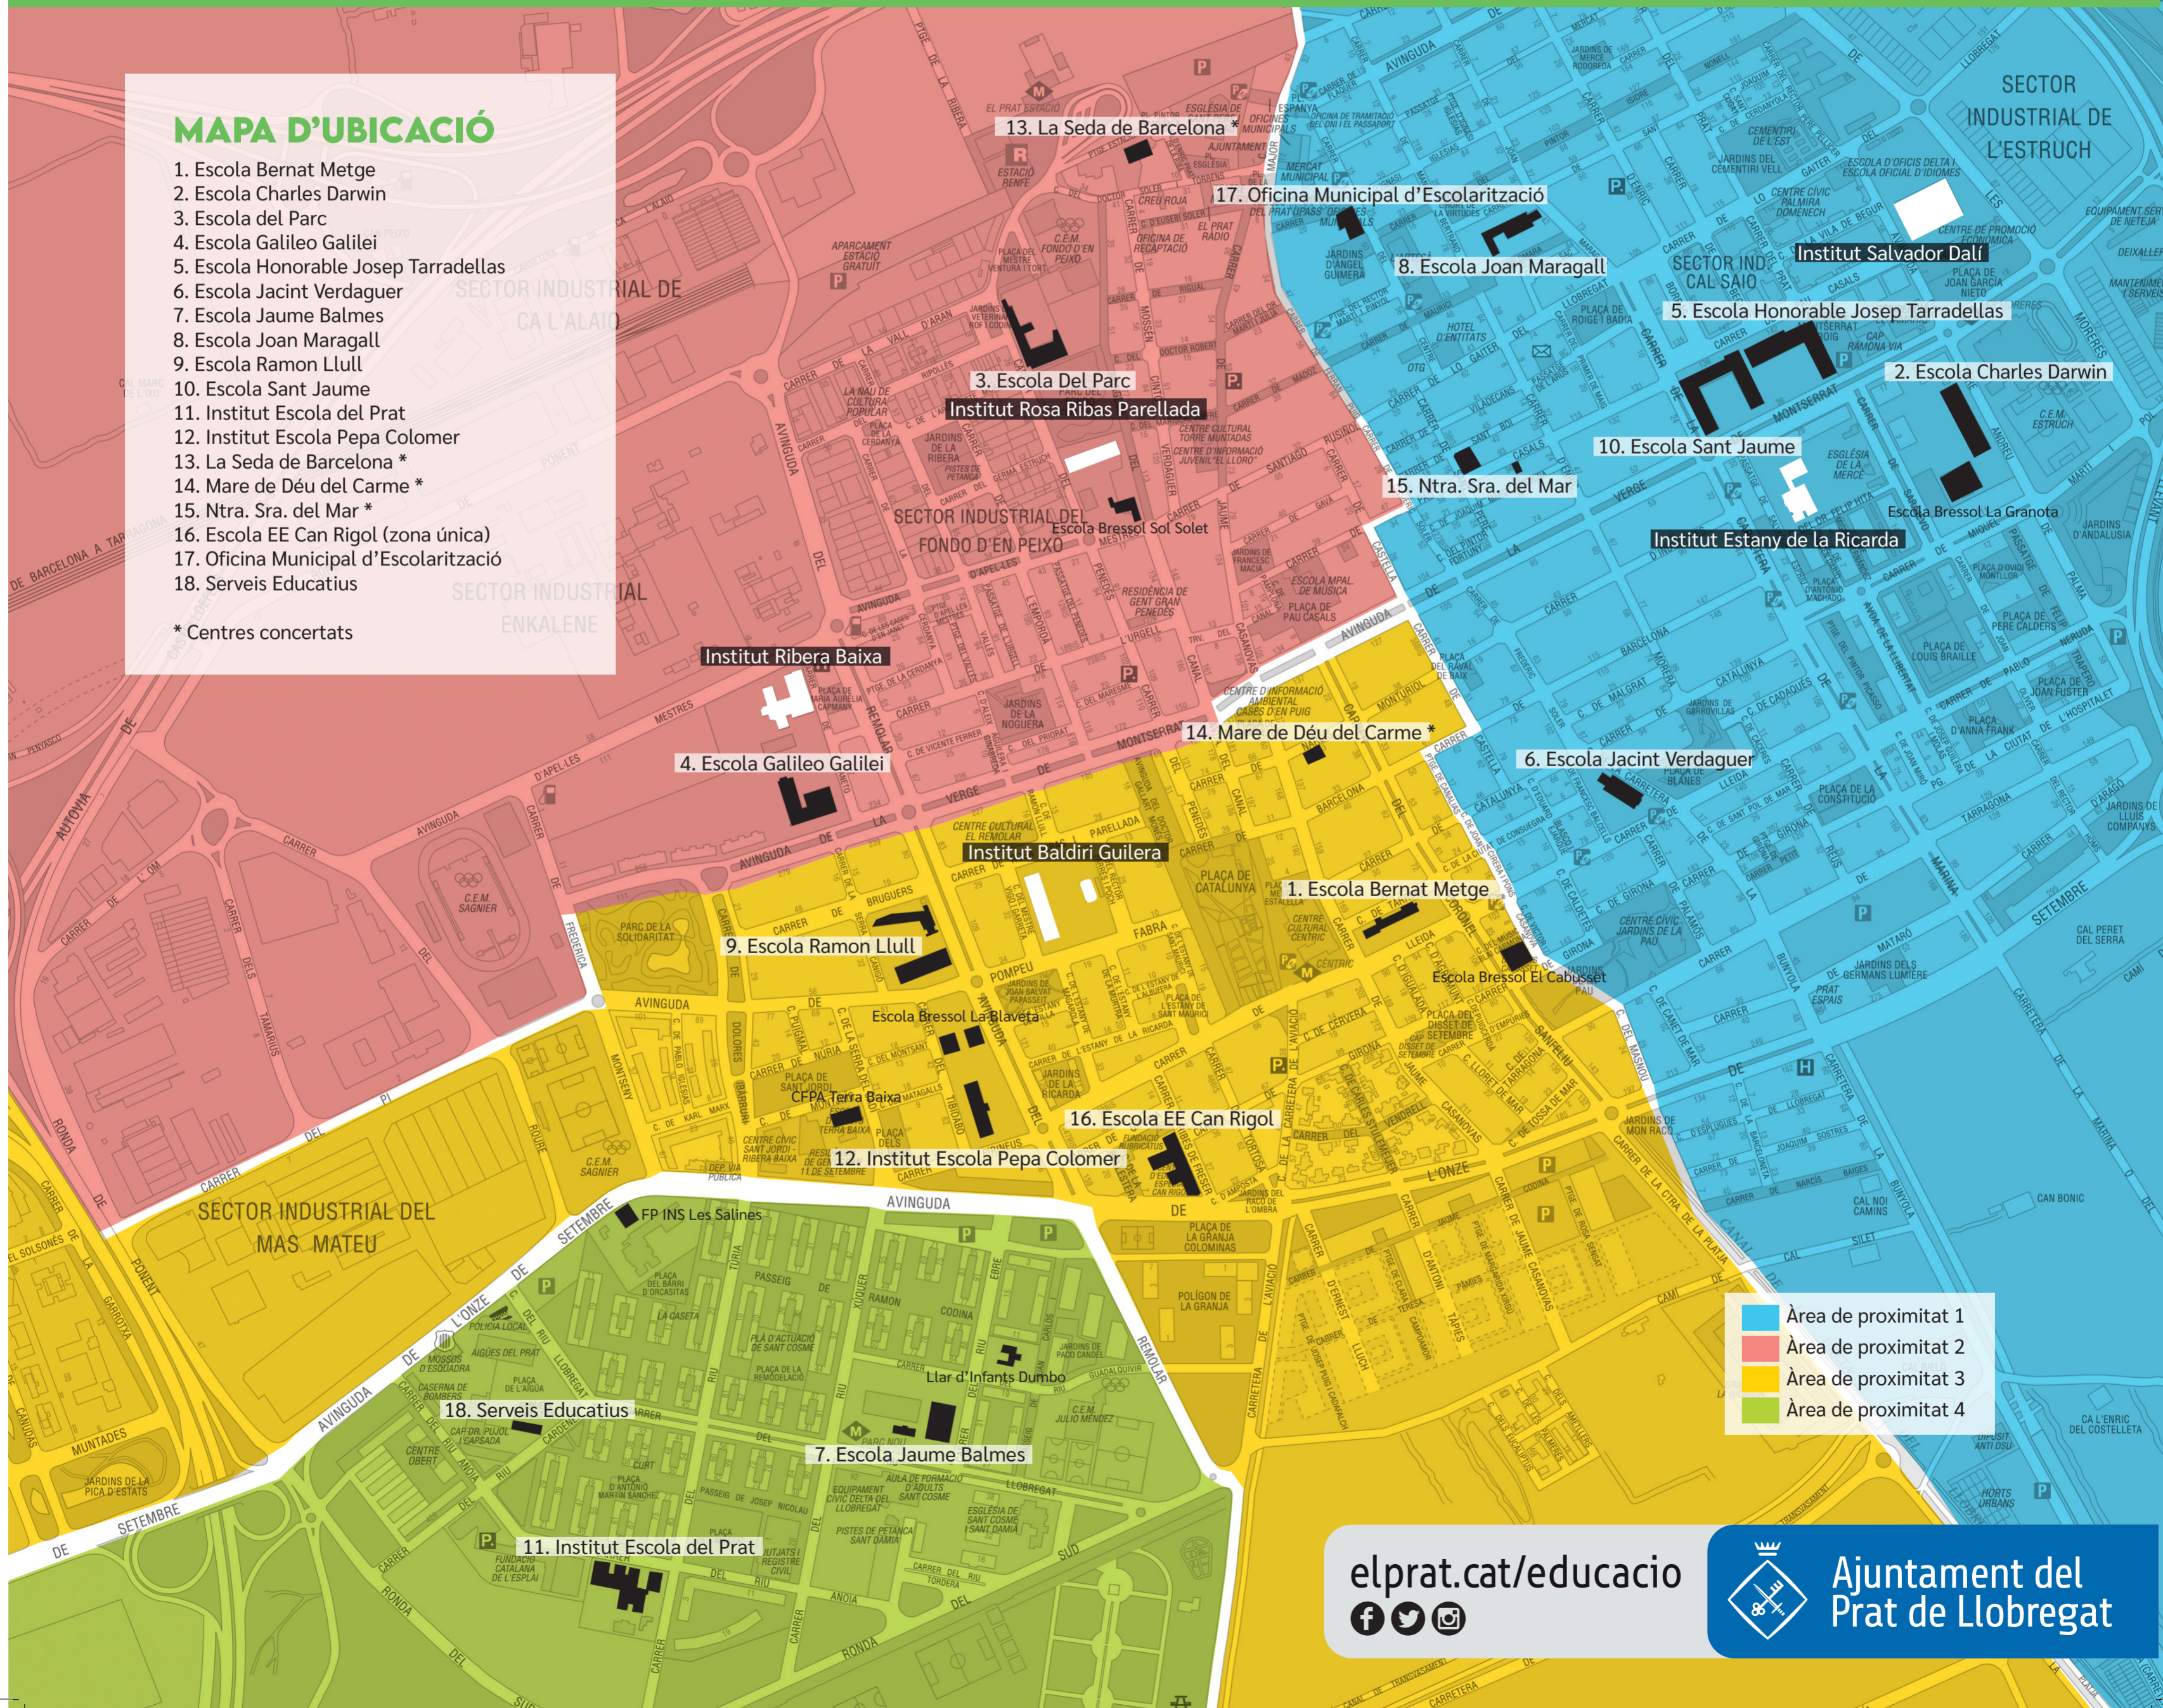

MATRICULACIÓ I ADSCRIPCIONS

ÀREES DE PROXIMITAT DE LES ESCOLES DEL PRAT DE LLOBREGAT (Educació infantil, primària i educació especial) Curs 2024-2025

MAPA D'UBICACIÓ

1. Escola Bernat Metge
2. Escola Charles Darwin
3. Escola del Parc
4. Escola Galileo Galilei
5. Escola Honorable Josep Tarradellas
6. Escola Jacint Verdaguer
7. Escola Jaume Balmes
8. Escola Joan Maragall
9. Escola Ramon Llull
10. Escola Sant Jaume
11. Institut Escola del Prat
12. Institut Escola Pepa Colomer
13. La Seda de Barcelona *
14. Mare de Déu del Carme *
15. Ntra. Sra. del Mar *
16. Escola EE Can Rigol (zona única)
17. Oficina Municipal d'Escolarització
18. Serveis Educatius

* Centres concertats

- Àrea de proximitat 1
- Àrea de proximitat 2
- Àrea de proximitat 3
- Àrea de proximitat 4

Curs 2024-2025

MATRICULACIÓ I ADSCRIPCIONS

ÀREES DE PROXIMITAT DE LES ESCOLES DEL PRAT DE LLOBREGAT (Educació infantil, primària i educació especial)

Oficina Municipal d'Escolarització del Prat de Llobregat

PLANIFICACIÓ EDUCATIVA A LA CIUTAT

	Baldri Guilera	IE Pepa Colomer	Rosa Ribas Parellada	Ribera Baixa	Estany de la Ricarda	Salvador Dalí	IE del Prat
Bernat Metge	●	●	●	●			
Escola del Parc	●	●	●	●			
Galileo Galilei	●	●	●	●			
Jacint Verdaguer	●	●	●	●			
Jaume Balmes	●		●	●			●
Ramon Llull	●	●	●	●			
IE Pepa Colomer		●					
Charles Darwin					●	●	
H. J. Tarradellas					●	●	
Joan Maragall					●	●	
Sant Jaume					●	●	
IE del Prat							●