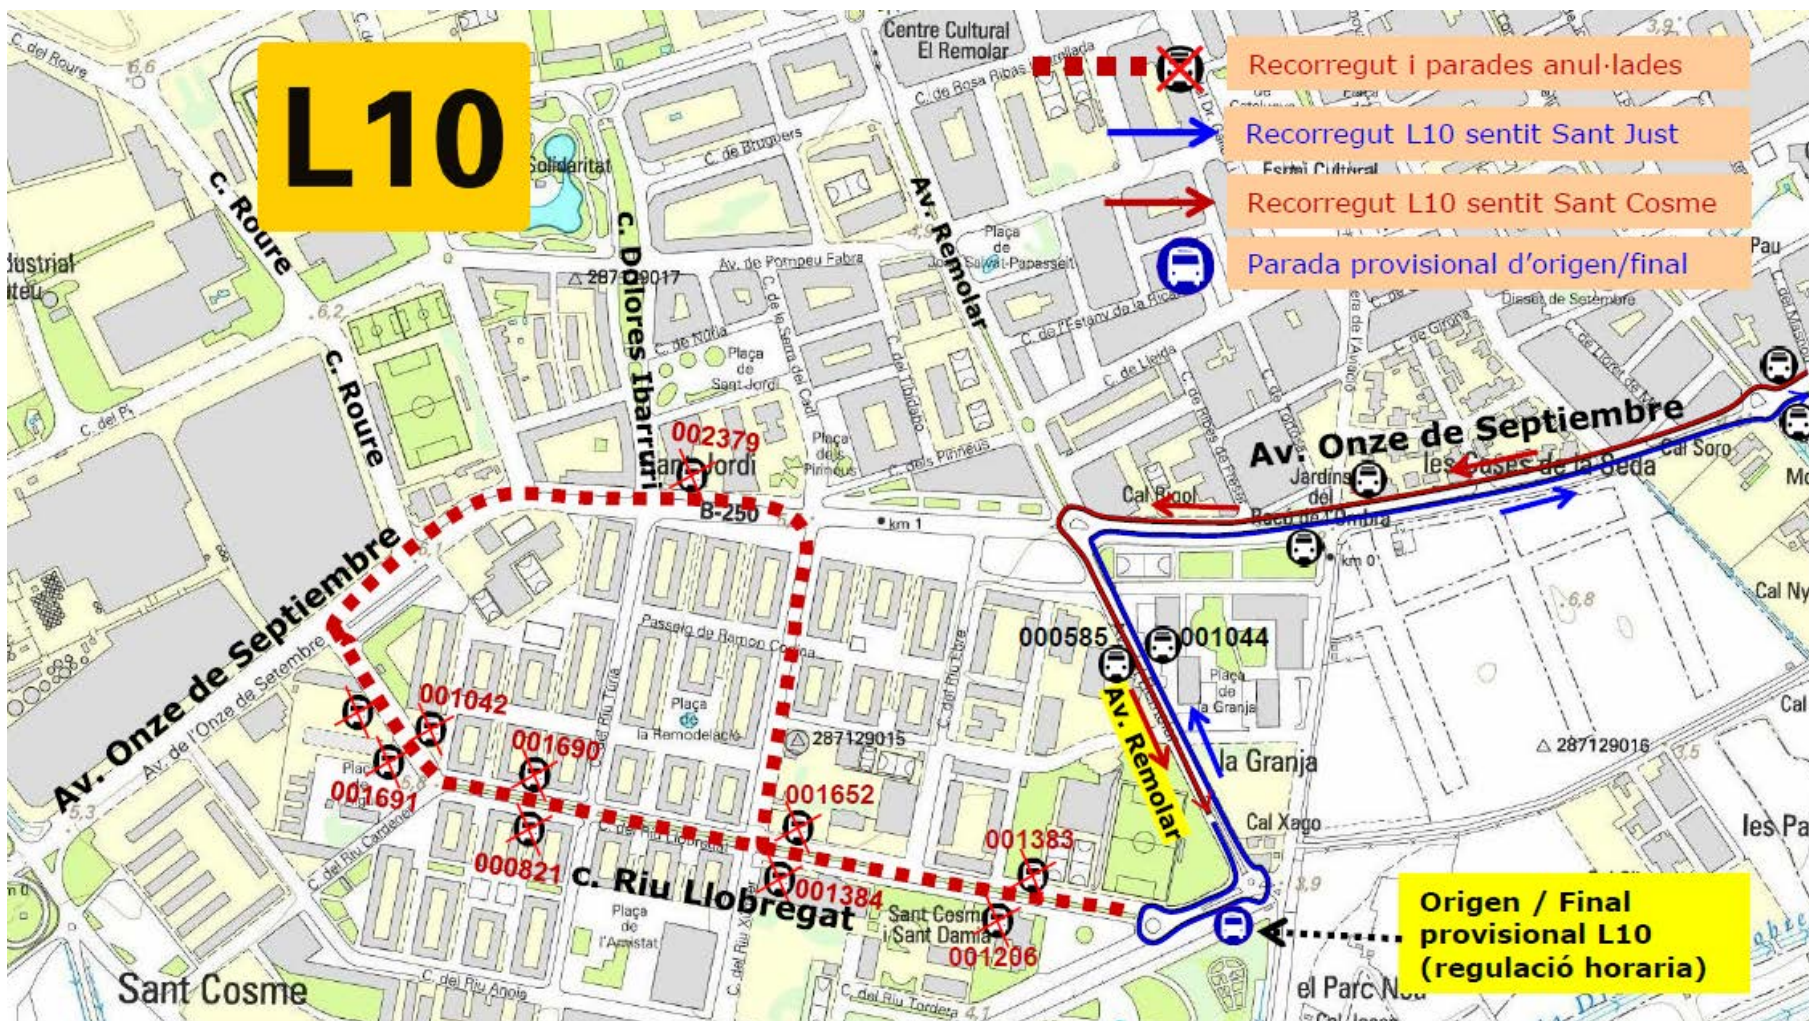

AVÍS

Divendres 9 de febrer de 2024, de 9:30 a 13:00

Tall al barri de Sant Cosme del Prat per celebració de Carnaval 2024. Afectació línia L10. Observeu plànol

AVÍS

Divendres 9 de febrer de 2024, de 9:30 a 13:00

Tall al barri de Sant Cosme del Prat per celebració de Carnaval 2024. Afectació línies PR2 i PR3. Observeu plànol