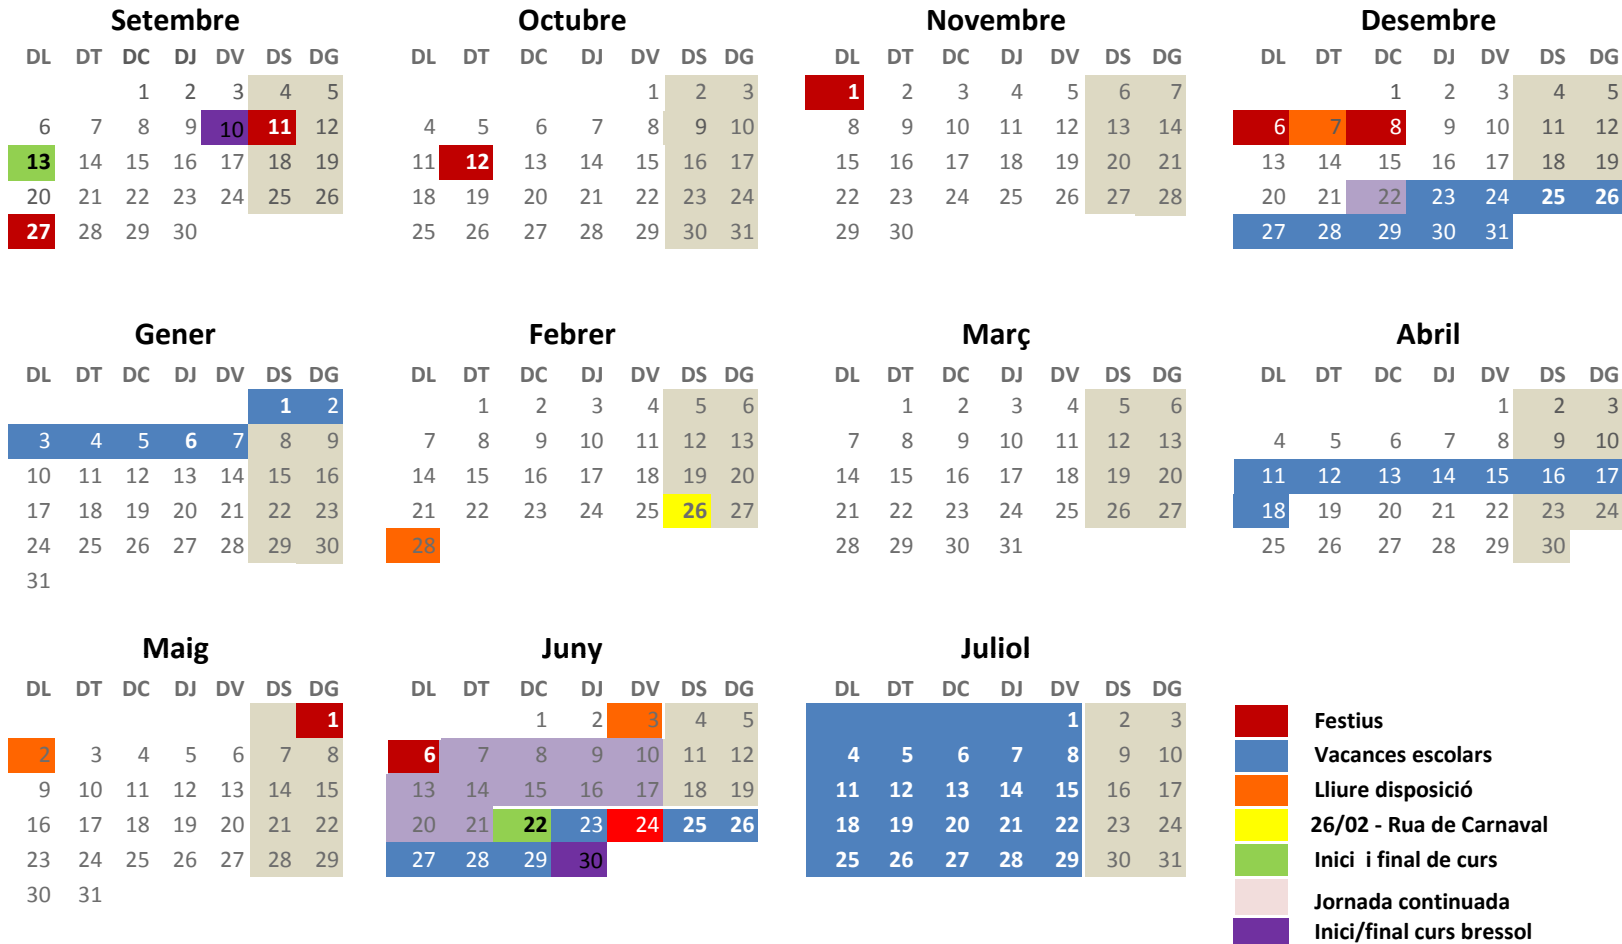

# Calendari escolar curs 2021-2022 al Prat de Llobregat

## Festius

- 11/09/2021 - Diada Catalunya
- 27/09/2021 - Festa Local
- 12/10/2021 - El Pilar
- 01/11/2021 - Tots Sants
- 06/12/2021 - Constitució
- 08/12/2021 - Immaculada
- 01/05/2022 - Dia del Treball
- 06/06/2022 - Festiu nacional