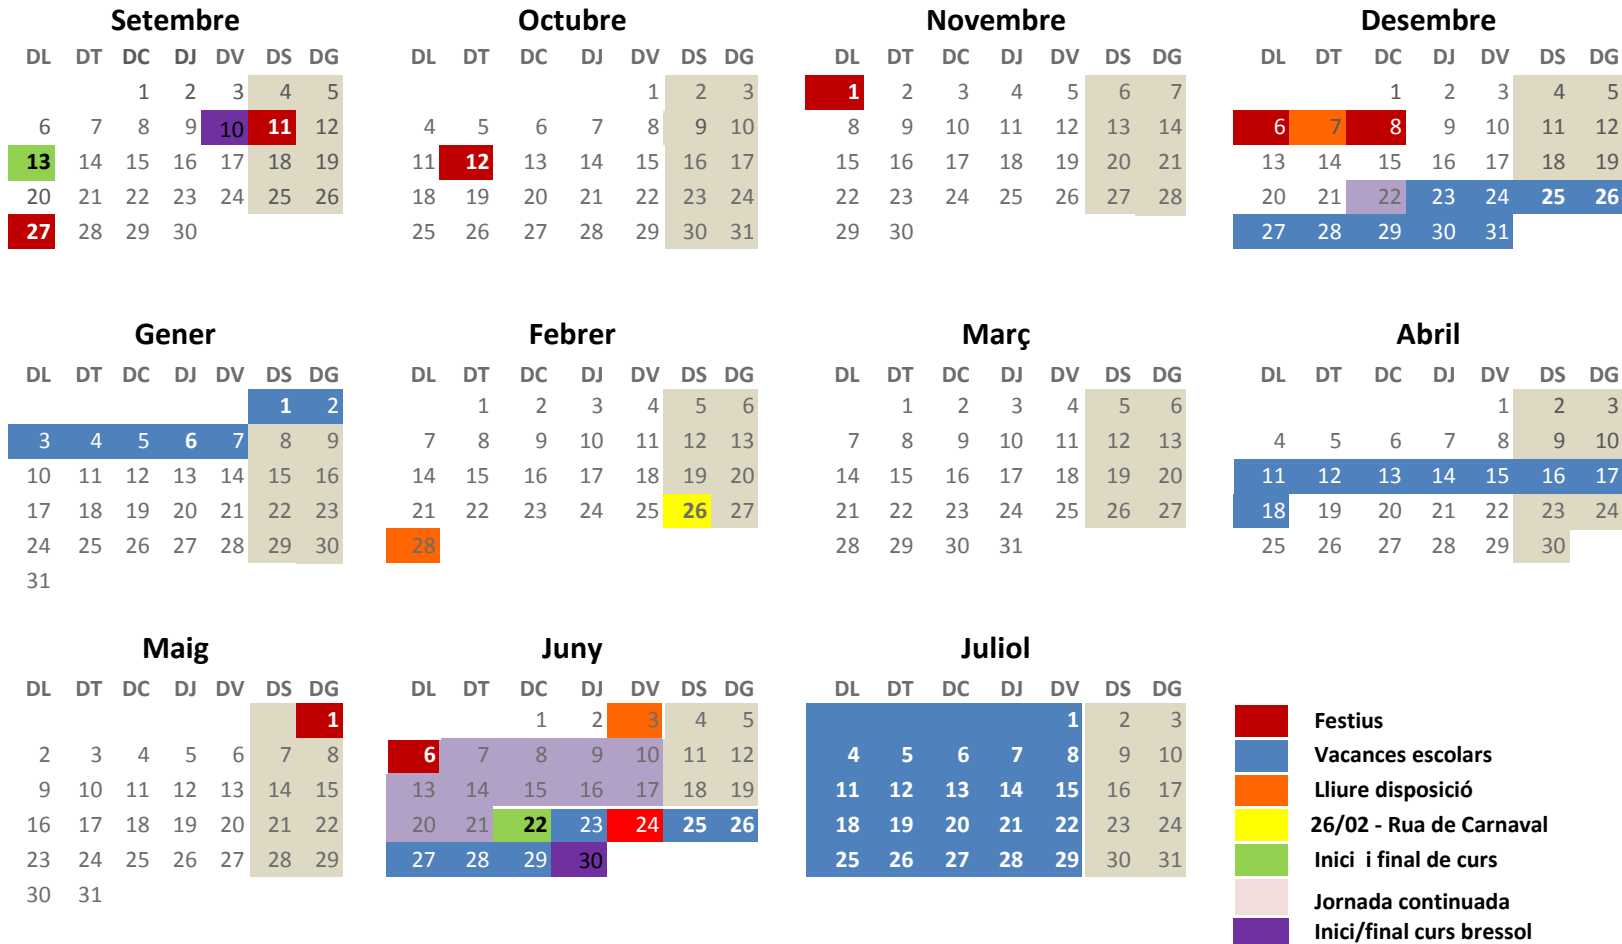

# Calendari escolar curs 2021-2022 al Prat de Llobregat

## Festius

- 11/09/2021 - Diada Catalunya
- 27/09/2021 - Festa Local
- 12/10/2021 - El Pilar
- 01/11/2021 - Tots Sants
- 06/12/2021 - Constitució
- 08/12/2021 - Immaculada
- 01/05/2022 - Dia del Treball
- 06/06/2022 - Festa Local