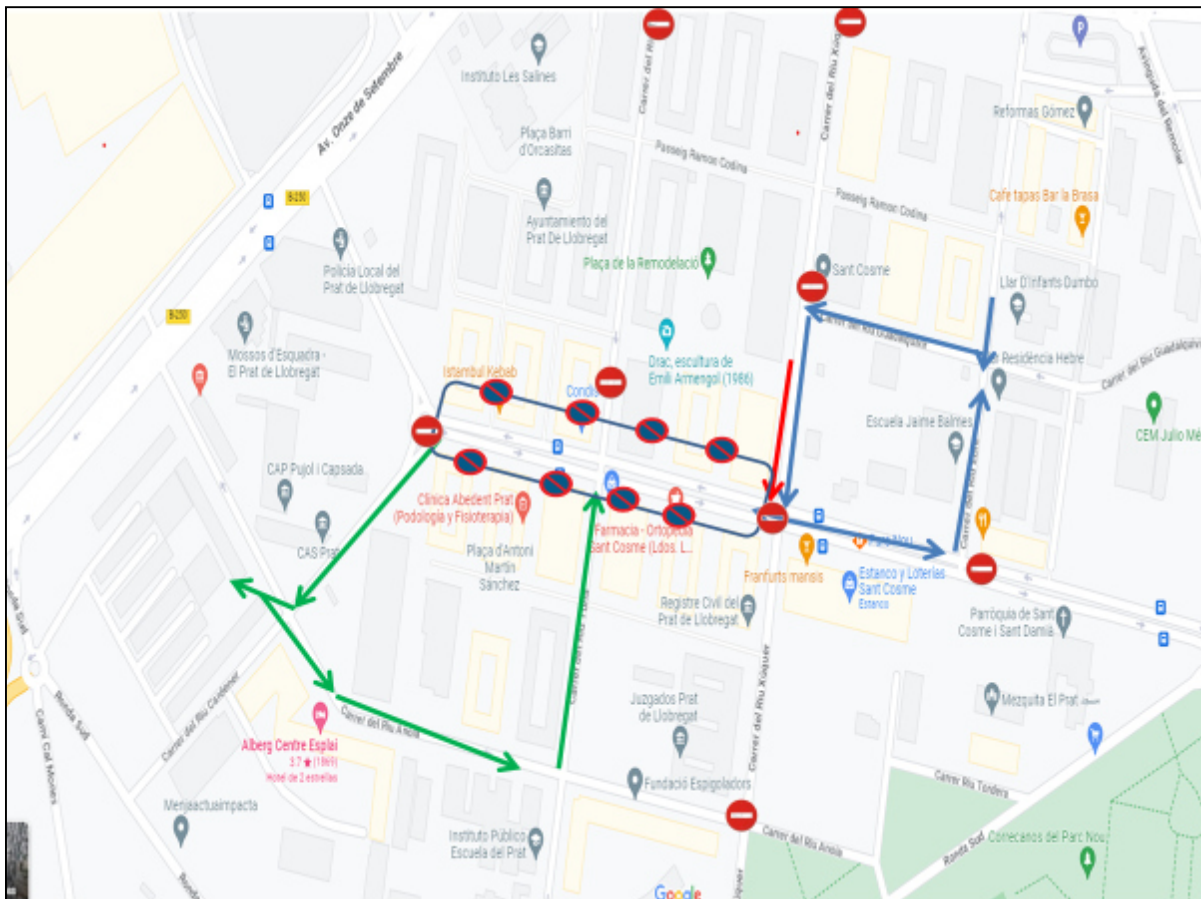

### Àmbit territorial

Sant Cosme

### Itinerari de les Rues

Aquest any canvia l'itinerari que es centrarà a la zona del carrer Riu Llobregat tram comprés entre els carrers Riu Xúquer i Carrer Riu Cardener on hi haurà absència de vehicles ambdós costats de la via.