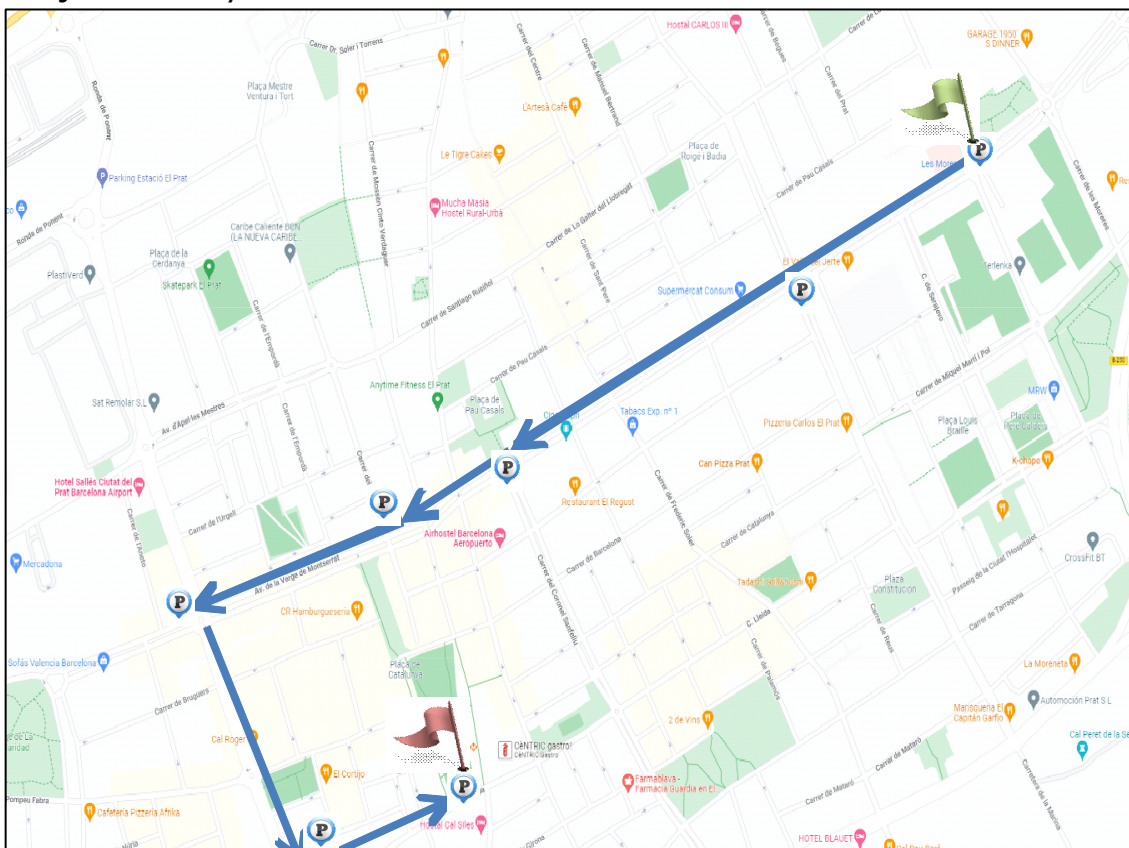

### Àmbit territorial

Avinguda Verge de Montserrat - La Capsa (inici)

### Dades de caràcter general

El proper dissabte, dia 18 de febrer, dins del marc de les festes del Carnaval 2023, s'organitzarà la Rua de carnestoltes. Aquesta activitat s'iniciarà a les 18:00 hores a l'avinguda Verge de Montserrat zona Capsa i seguirà itinerari per avinguda Verge Montserrat, avinguda del Remolar, carrer Lleida fins a la plaça Catalunya, lloc on finalitzarà el seu recorregut. La plantada de les carrosses es situarà a les 15:30 hores al carrer de les Moreres tram comprès entre el carrer Gaiter de Llobregat i el carrer Miquel Martí i Pol.

### Itinerari de la Rua d'Adults

Avinguda Verge de Montserrat – avinguda del Remolar – Carrer Lleida – Plaça Catalunya.