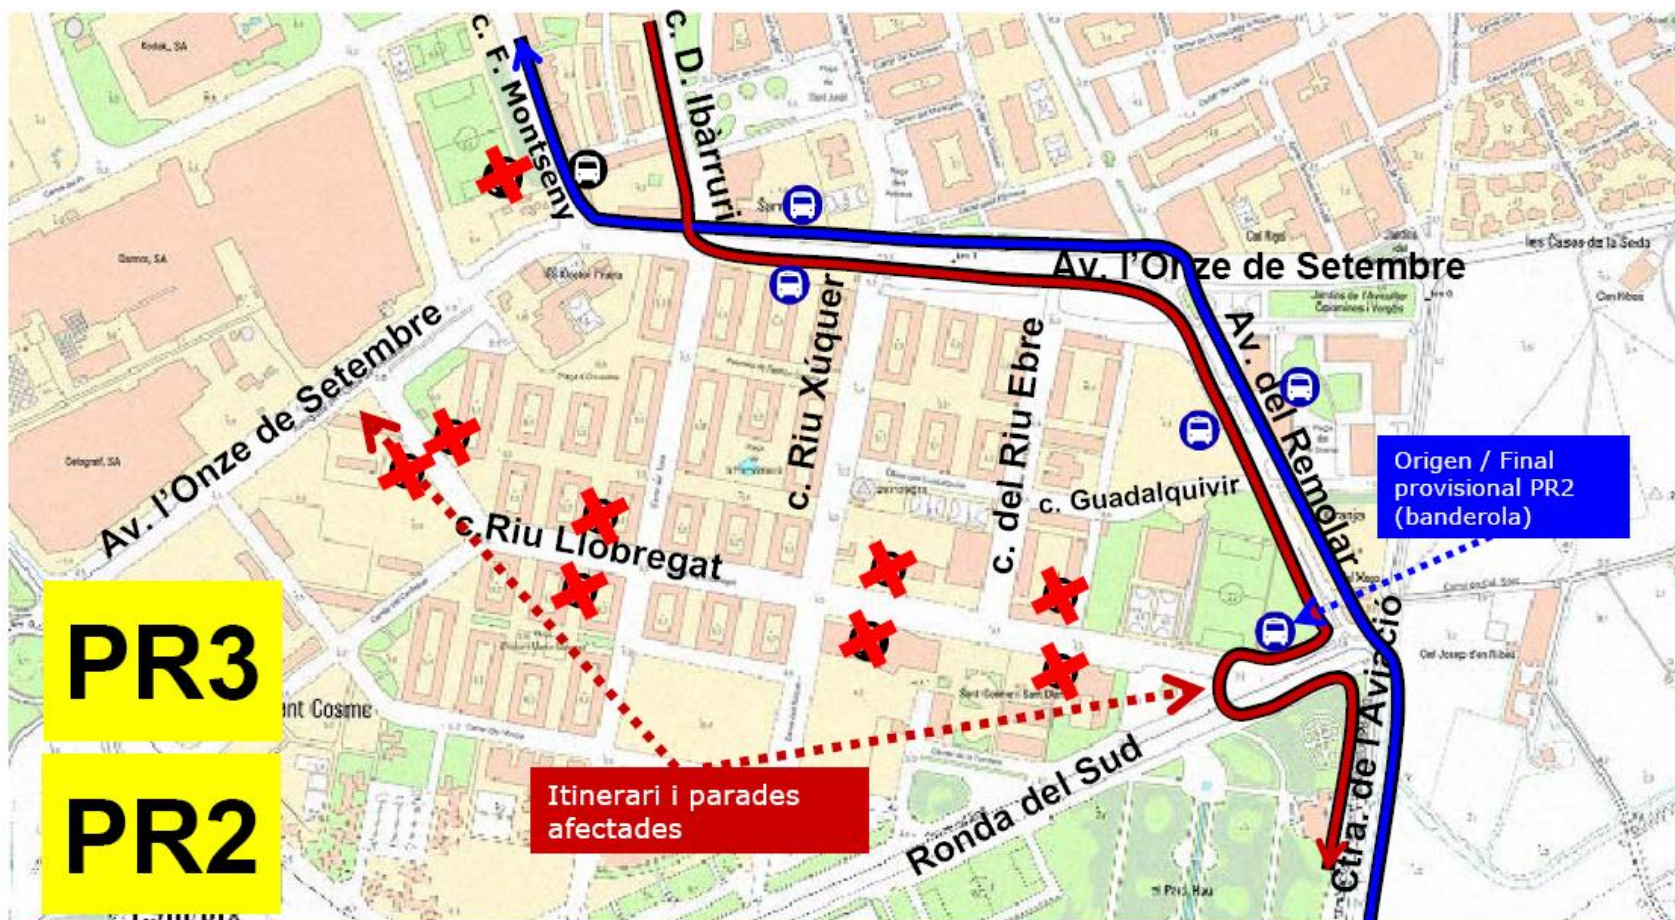

AVÍS

9 de febrer de 2018, de 10:00 a 13:00

Tall centre urbà del Prat (barri de Sant Cosme) per celebració de Carnaval 2018. Afectació línies PR2 i PR3. Observeu plànol

Divendres 9 de febrer de 2018, de 10:00 a 13:00