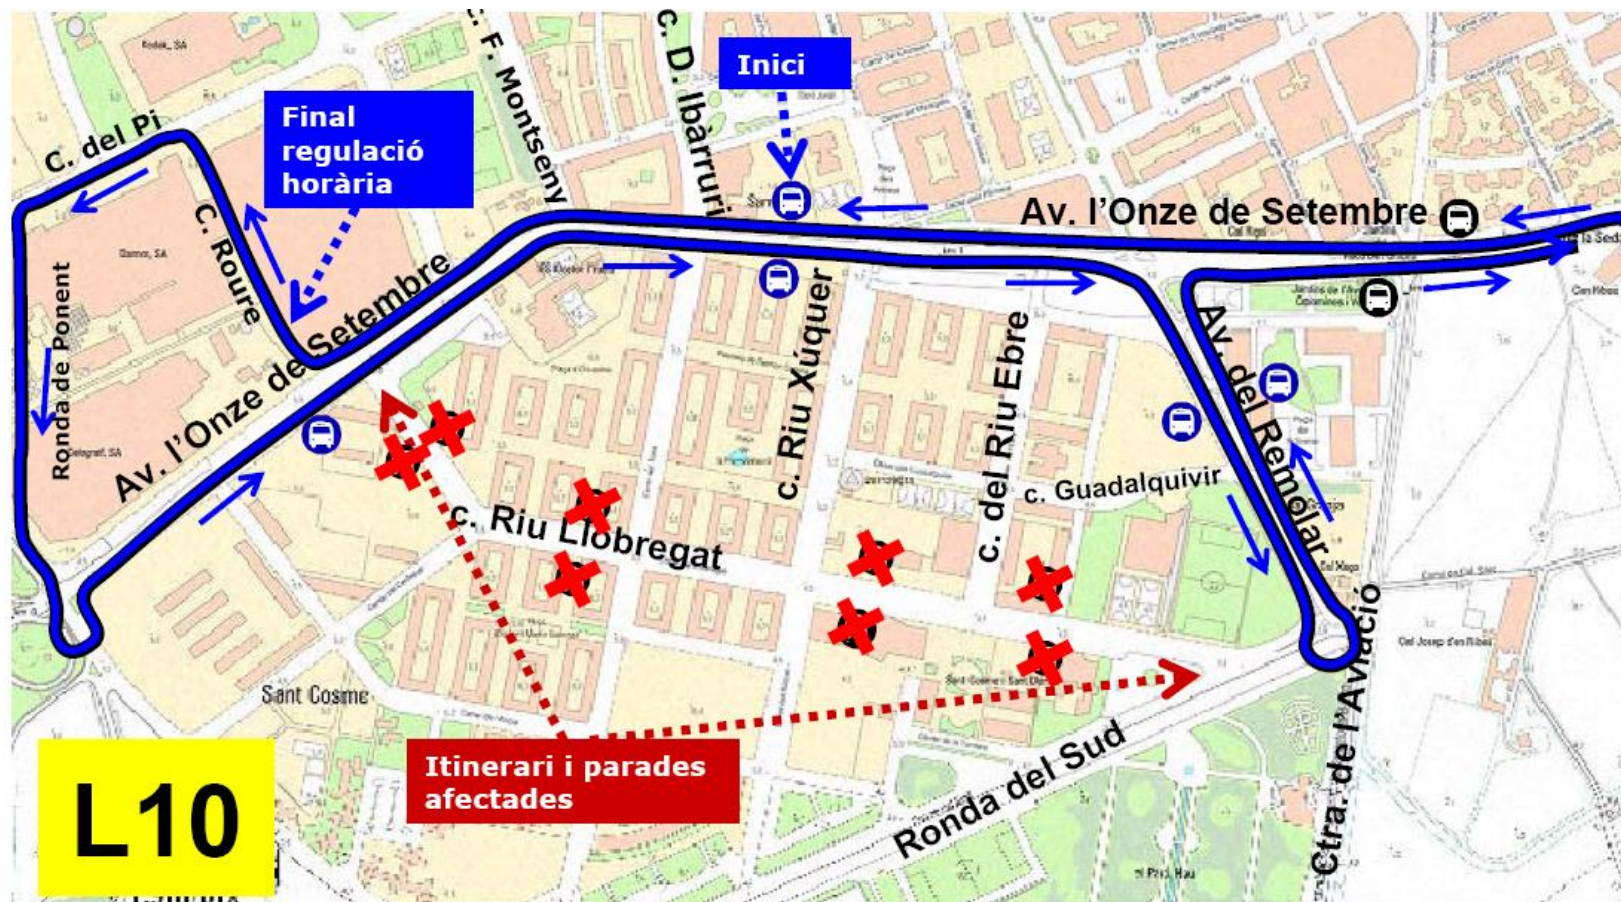

## 9 de febrer de 2018, de 10:00 a 13:00

**Tall centre urbà del Prat per celebració de Carnaval 2018. Afectació línia L10.** Observeu plànol

Divendres 9 de febrer de 2018, de 10:00 a 13:00