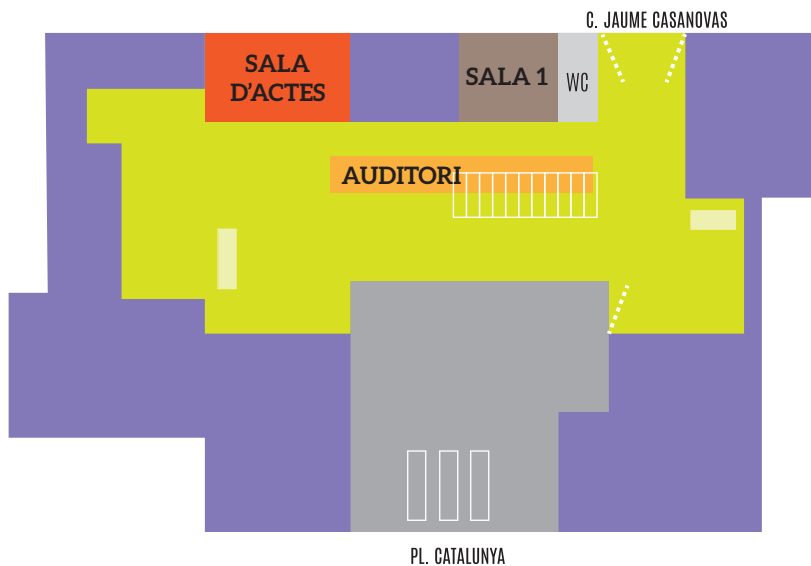

DIJOUS 16 DE FEBRER **Cèntric Espai Cultural** (pl. de Catalunya, 39-41. Tel. 93 479 29 68)

9 h | **Benvinguda institucional**

9.05 - 10.30 h | **Conferència: *El repte de definir el projecte professional***,
a càrrec de Montserrat Oliveras, directora d'Educaweb

10.30 - 11 h | **Descans** (plaça porxada)

11 - 12.30 h | Primer torn de sessions informatives
AUDITORI: **Àmbit econòmic. Àmbit de publicitat i màrqueting.
Àmbit jurídic**
SALA 1: **Àmbit tecnològic i tècnic (enginyeries i arquitectura)**
SALA D'ACTES: **Àmbit de disseny i audiovisuals**

12.30 - 14 h | Segon torn de sessions informatives:
AUDITORI: **Àmbit de disseny. Àmbit d'arts escèniques**
SALA 1: **Àmbit de ciències de la salut. Àmbit esportiu**
SALA D'ACTES: **Àmbit social i de l'educació. Àmbit de la comunicació**

10.30 - 14 h | **"Hall dels estudiants"**
Estands informatius de les universitats. Punts d'Orientació Personalitzada: assistència tècnica als joves que tinguin dubtes sobre el seu itinerari formatiu i/o professional a seguir.

HI COL·LABOREN:

INS Les Salines, INS Ribera Baixa, INS Salvador Dalí, INS Baldiri Guilera, INS Estany de la Ricarda, Universitat Autònoma de Barcelona, Universitat de Barcelona, Universitat Pompeu Fabra, Universitat Politècnica de Catalunya, Universitat de Vic (UVic-UCC), CETT-UB, Escola Universitària ERAM- Universitat de Girona, ESCAC Escola Superior de Cinema i Audiovisuals de Catalunya, Tecnocampus - Mataró, Universitat Internacional de Catalunya, EINA - Centre Universitari de Disseny i Art (UAB), Universitat Rovira Virgili, Universitat de Lleida, ESCI-UPF, ELISAVA- Escola Universitària de Disseny i Enginyeria de Barcelona, Universitat Ramón Llull - Blanquerna.

WEBS D'INTERÈS

Portals genèrics:

- Educaweb: portal temàtic d'orientació sobre ensenyament, formació i treball: <http://www.educaweb.com/>
- GR, test d'autoconeixement: <http://www.educaweb.com/orientacion/intereses-profesionales/>
- Unportal: El web de l'Educació superior a Catalunya: <http://www.unportal.net/>

Ensenyaments Universitaris:

- Departament d'Universitats i Recerca: <http://universitatsirecerca.gencat.cat/ca/03_ambits_dactuacio/acces_i_admissio_a_la_universitat>
- Secretaria d'Universitats i Recerca: <http://aplicacions.universitats.gencat.cat/qpq/AppJava/real/iniciar.do>
- Xarxa social dels Universitaris. Com calcular la Nota de tall d'accés: <http://www.notesdetall.com/com_es_calcula_nota_mitjana_paau_nova_selectivitat-p13.htm>
- Selecat. Proves d'accés a la Universitat. Exàmens i informació de les matèries: <http://selecat.cat/>

Formació professional. Cicles formatius de grau superior:

- Departament d'Ensenyament. Descripció de cada Cicle Formatiu de Grau Superior de l'oferta de Catalunya: <http://www.gencat.cat/ensenyament/eac/pdf/CFP_CGGS_CA.pdf>
- Departament d'Ensenyament. Formació professional: <http://queestudiar.gencat.cat/ca/estudis/formacio_professional>
- Xarxa Telemàtica Educativa de Catalunya (XTEC) La Formació professional: <http://xtec.gencat.cat/ca/curriculum/professionals/fp>

Llengües estrangeres al Prat:

- EOI: <http://www.eoidelprat.com/index.php>
- CFA Terra Baixa: <http://www.cfaterribaixa.com/>

FP al Prat

- Institut Illa de Banyols: <http://insilla.net/>
- Institut Les Salines: <http://www.insriberabaixa2.com>

- **Saló ensenyament** (del 22 al 26 de març de 2017): <http://www.ensenyament.com/ca/>