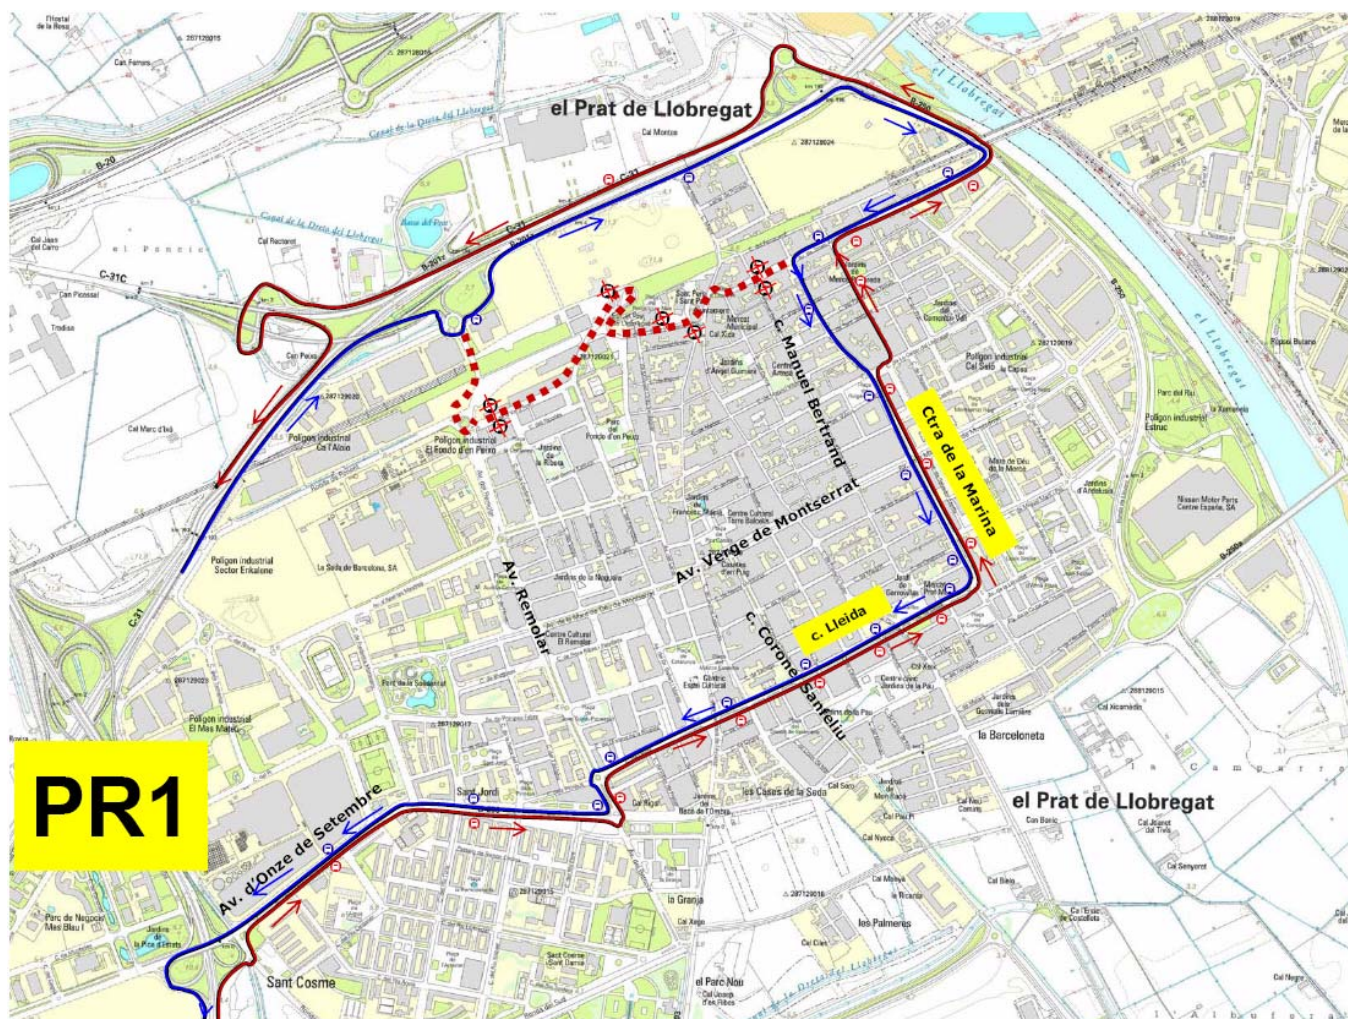

ACTES DE LA FESTA MAJOR 2017 QUE AFECTEN AL TRÀNSIT I SERVEI DE TRÀNSPORT PÚBLIC

Dimarts 19 de setembre

Instal·lació Recinte Firal . Fins el dia 26/09/2016.

Hora aproximada : 00.00 h

Lloc : Tancament dels carrers (només es permet la sortida):

- Av. Pompeu Fabra des del c. Dolores Ibárruri fins a Frederica Montseny.
- C. Frederica Montseny.
- C. Roure.
- C. Pi des del c. Frederica Montseny fins al c. dels Tamaris.
- Av. Apel·les Mestres des del c. Roure fins al c. Frederica Montseny.

Observeu plànol

AVIS

23 de setembre de 2017, de 8:30 a 13:30

Tall ctra. de la Platja del Prat per Cursa Ciclista.
Afectació línia PR3. Observeu plànol

AVIS

Dilluns 25 de setembre, de 21:00 a final de servei

Tall centre urbà del Prat per Festa Major del Prat 2017.
Afectació línia PR3. Observeu plànol

AVÍS

Dilluns 25 de setembre, de 21:00 a final de servei

Tall centre urbà del Prat per Festa Major del Prat 2017.
Afectació línia PR1. Observeu plànol