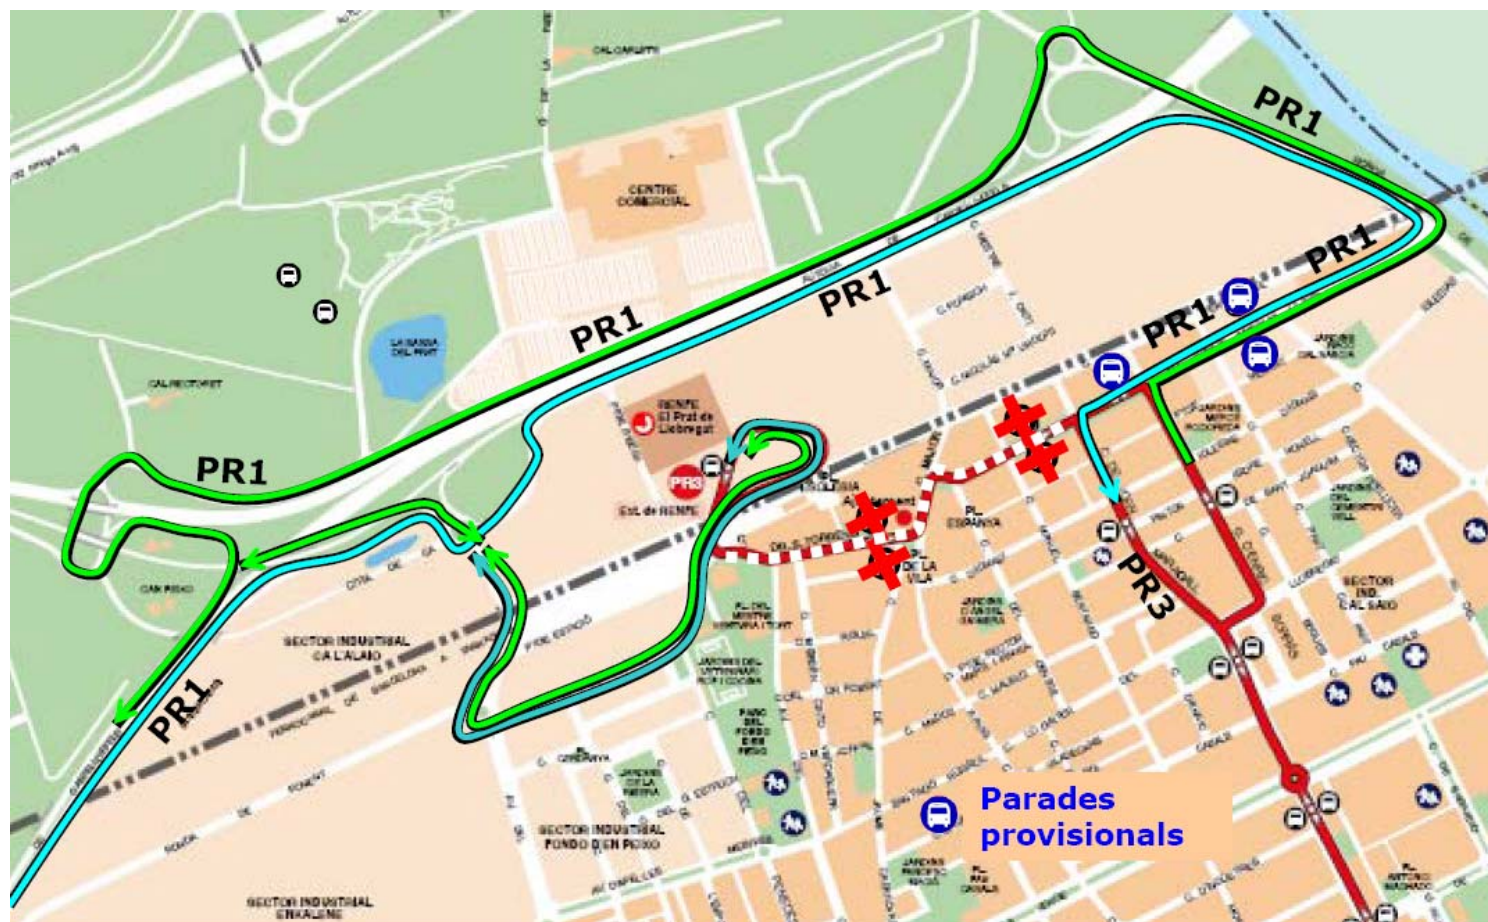

Hora aproximada: 20 hores

Tancament de la Pl. de la Vila

AVIS

19 de setembre de 2017, a partir de les 7:00 i fins a nou avís

Afectació línies PR2 i PR3 al centre urbà del Prat, amb motiu de la Festa Major. Observeu plànol.

AVIS

Divendres 22 de setembre, de 19:30 a 22:30

Dissabte 23 de setembre, de 17:30 a 22:30

Diumenge 24 de setembre, de 10:00 a 12:30

Dilluns 25 de setembre, de 20:00 a 21:00

Tall pl. Vila per Festa Major del Prat 2017 . Afectació línia PR1.

Observeu plànol

AVIS

Divendres 22 de setembre, de 19:30 a 22:30

Dissabte 23 de setembre, de 17:30 a 22:30

Diumenge 24 de setembre, de 10:00 a 12:30

Dilluns 25 de setembre, de 20:00 a 21:00

Tall pl. Vila per Festa Major del Prat 2017 . Afectació línies PR2 i PR3. Observeu plànol

Observeu plànol

AVIS

23 de setembre de 2017, de 8:30 a 13:30

Tall ctra. de la Platja del Prat per Cursa Ciclista.
Afectació línia PR3. Observeu plànol

AVIS

Dilluns 25 de setembre, de 21:00 a final de servei