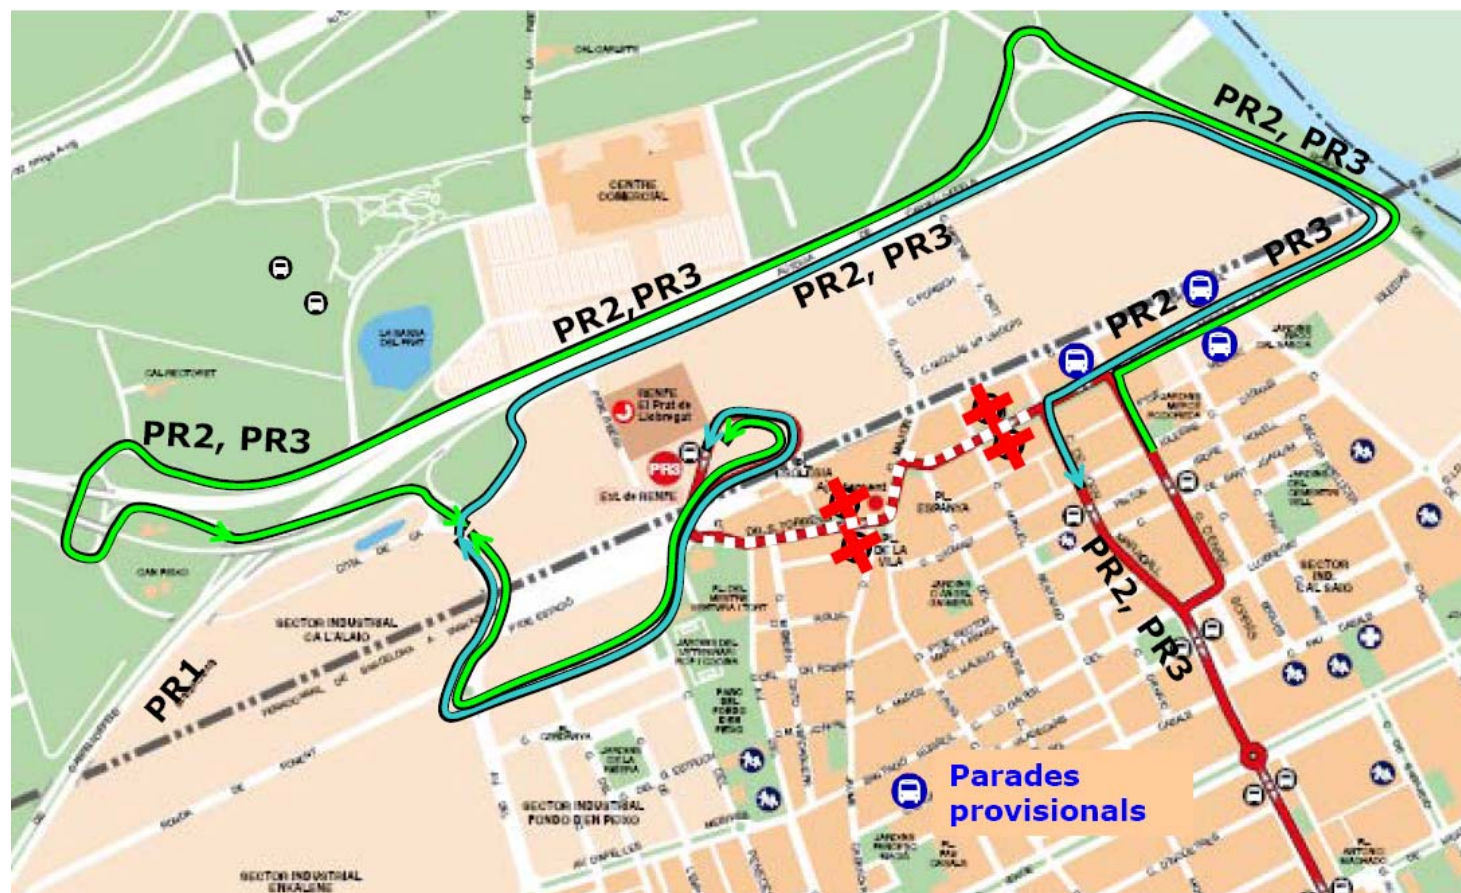

Hora aproximada: 20 hores

Tancament de la Pl. de la Vila

AVIS

19 de setembre de 2017, a partir de les 7:00 i fins a nou avís

Afectació línies PR2 i PR3 al centre urbà del Prat, amb motiu de la Festa Major. Observeu plànol.

Observeu plànol

AVIS

Divendres 22 de setembre, de 19:30 a 22:30

Dissabte 23 de setembre, de 17:30 a 22:30

Diumenge 24 de setembre, de 10:00 a 12:30

Dilluns 25 de setembre, de 20:00 a 21:00

Tall pl. Vila per Festa Major del Prat 2017 . Afectació línies PR2 i PR3. Observeu plànol

AVIS

Divendres 22 de setembre, de 19:30 a 22:30

Dissabte 23 de setembre, de 17:30 a 22:30

Diumenge 24 de setembre, de 10:00 a 12:30

Dilluns 25 de setembre, de 20:00 a 21:00

Tall pl. Vila per Festa Major del Prat 2017 . Afectació línia L78.

Observeu plànol

AVIS

23 de setembre de 2017, de 8:30 a 13:30

Tall ctra. de la Platja del Prat per Cursa Ciclista.
Afectació línia PR3. Observeu plànol

AVIS

Dilluns 25 de setembre, de 21:00 a final de servei