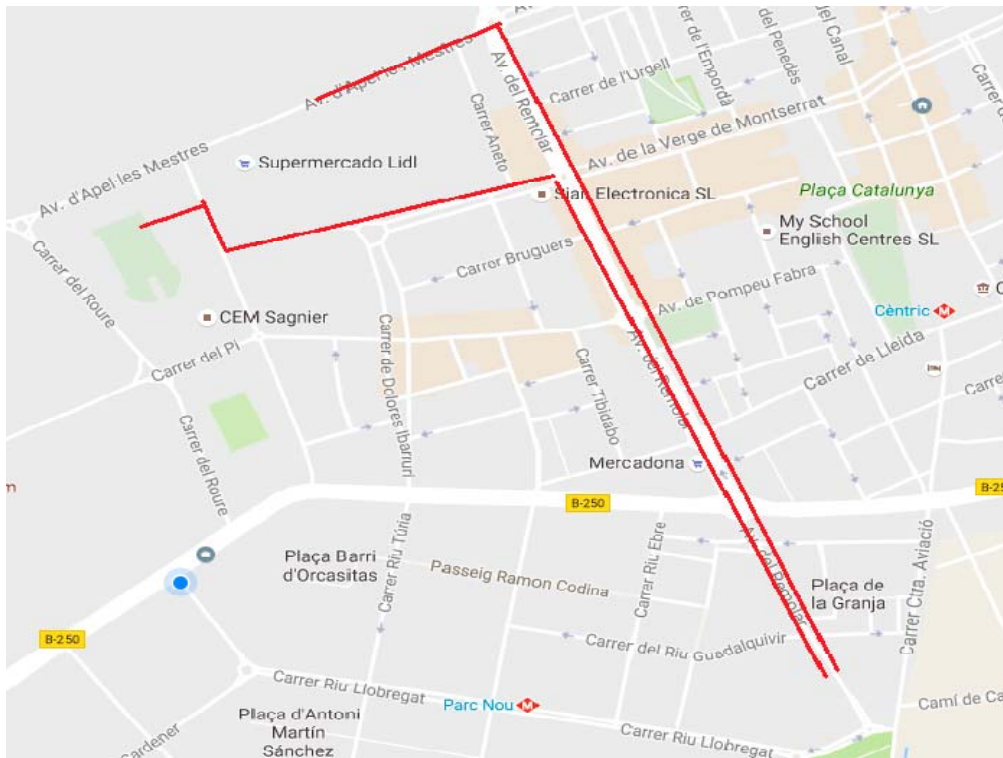

- Av. Pompeu Fabra des del c. Dolores Ibárruri fins a Frederica Montseny.
- C. Frederica Montseny.
- C. Roure.
- C. Pi des del c. Frederica Montseny fins al c. dels Tamaris.
- Av. Apel·les Mestres des del c. Roure fins al c. Frederica Montseny.

Cursa ciclista

Hora aproximada: de 9 h a 13 h

Carrers afectats: Ronda del Sud, entre el camí de Cal Monés i c. Carretera de l'Aviació.

No afecta a l'entrada ni sortida al barri de Sant Cosme al transport públic.

Diumenge 24 de setembre

Curses populars

Hora d'inici: 09:15 h

Diversos carrers de la ciutat. Restriccions puntuals.

Itinerari cursa 1,2 km:

Itinerari cursa 3 km:

Itinerari cursa de 10 km:

Trobada de gegants a la pl. de la Vila