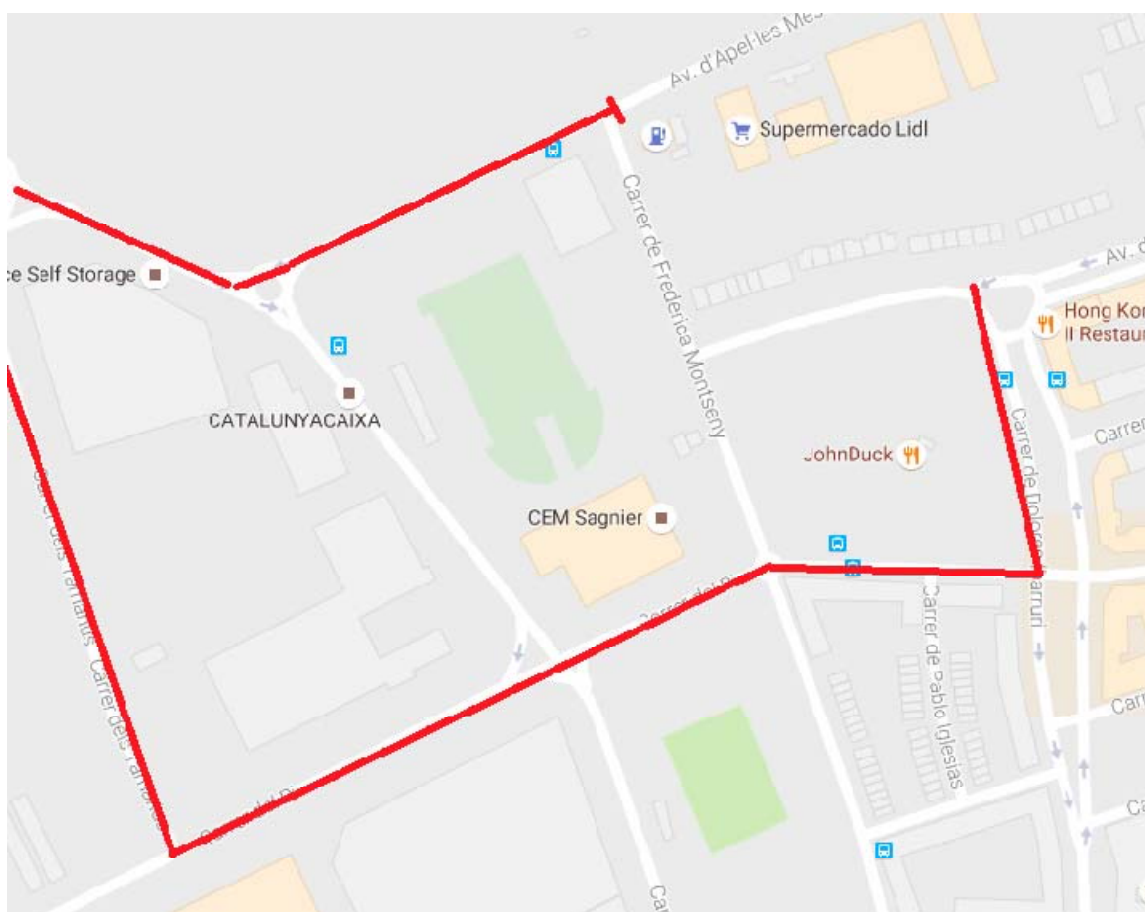

ACTES DE LA FESTA MAJOR 2017 QUE AFECTEN AL TRÀNSIT I SERVEI DE TRÀNSPORT PÚBLIC

Dimarts 19 de setembre

Instal·lació Recinte Firal . Fins el dia 26/09/2016.

Hora aproximada : 00.00 h

Lloc : Tancament dels carrers (només es permet la sortida):

- Av. Pompeu Fabra des del c. Dolores Ibárruri fins a Frederica Montseny.
- C. Frederica Montseny.
- C. Roure.
- C. Pi des del c. Frederica Montseny fins al c. dels Tamaris.
- Av. Apel·les Mestres des del c. Roure fins al c. Frederica Montseny.