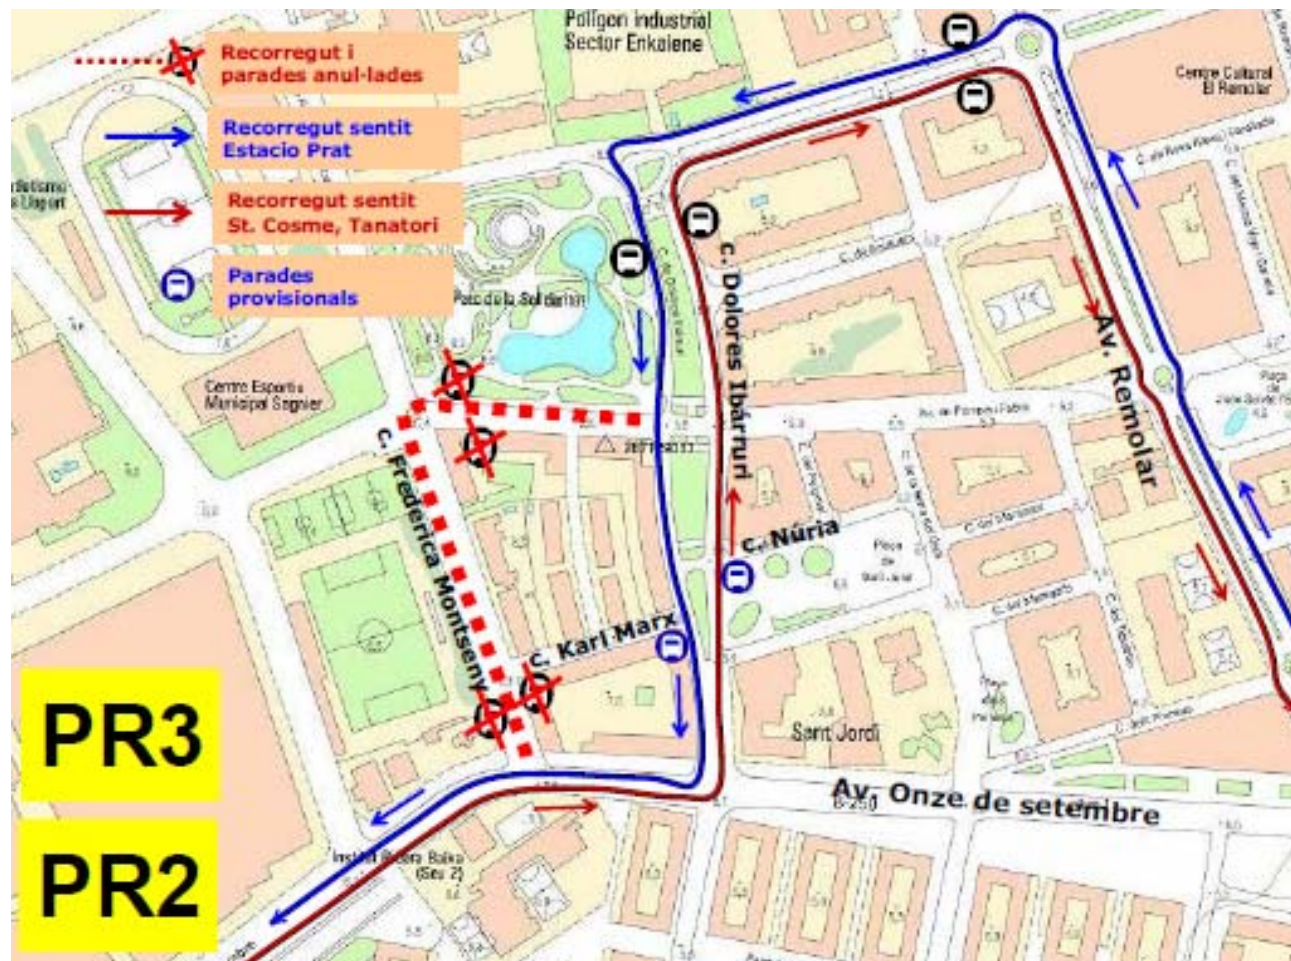

Hora aproximada: 20 hores

Tancament de la Pl. de la Vila

AVIS

19 de setembre de 2017, a partir de les 7:00 i fins a nou avís

Afectació línies PR2 i PR3 al centre urbà del Prat, amb motiu de la Festa Major. Observeu plànol.