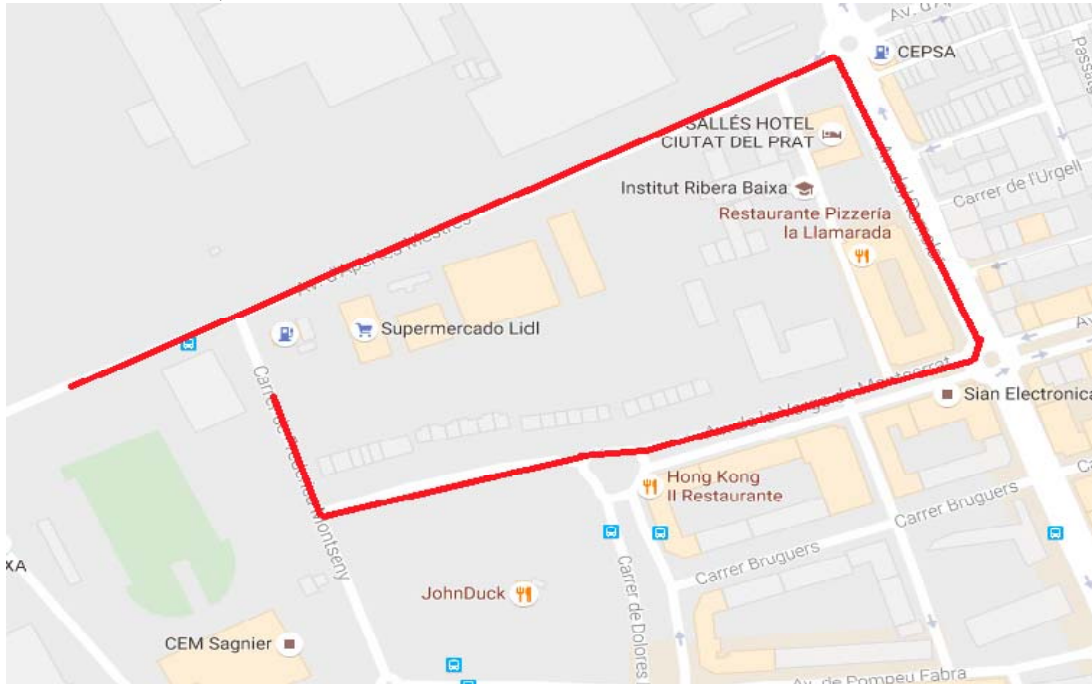

Diumenge 24 de setembre

Curses populars

Hora d'inici: 09:15 h

Diversos carrers de la ciutat. Restriccions puntuals.

Itinerari cursa 1,2 km: