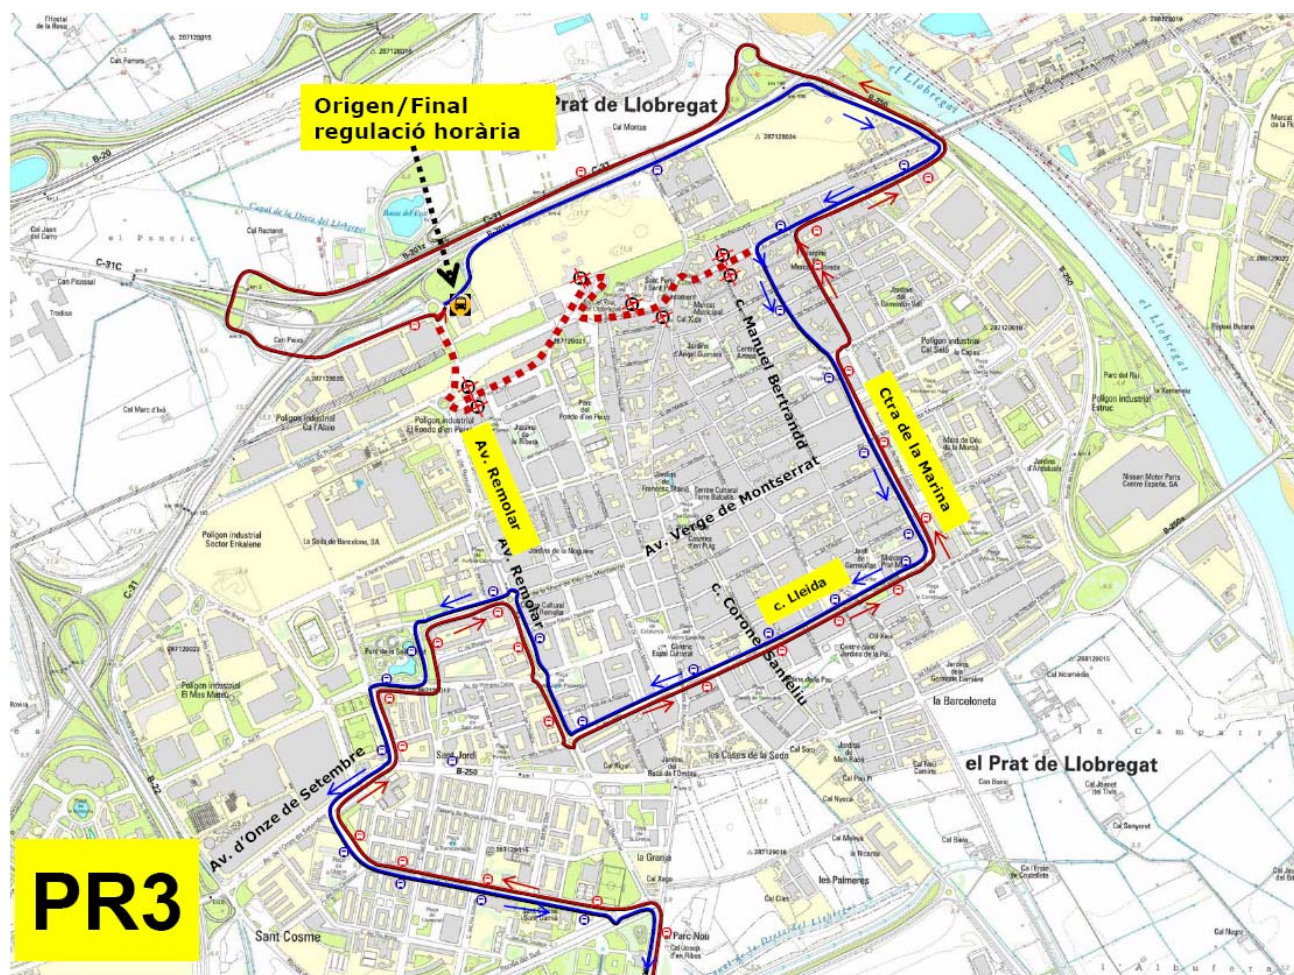

- Av. Pompeu Fabra des del c. Dolores Ibárruri fins a Frederica Montseny.
- C. Frederica Montseny.
- C. Roure.
- C. Pi des del c. Frederica Montseny fins al c. dels Tamaris.
- Av. Apel·les Mestres des del c. Roure fins al c. Frederica Montseny.

Hora aproximada: 20 hores

Tancament de la Pl. de la Vila

AVIS

19 de setembre de 2017, a partir de les 7:00 i fins a nou avís

Afectació línies PR2 i PR3 al centre urbà del Prat, amb motiu de la Festa Major. Observeu plànol.

Observeu plànol

AVIS

23 de setembre de 2017, de 8:30 a 13:30

Tall ctra. de la Platja del Prat per Cursa Ciclista.
Afectació línia PR3. Observeu plànol

AVIS

Dilluns 25 de setembre, de 21:00 a final de servei

Tall centre urbà del Prat per Festa Major del Prat 2017.
Afectació línia PR3. Observeu plànol

AVÍS

Dilluns 25 de setembre, de 21:00 a final de servei

Tall centre urbà del Prat per Festa Major del Prat 2017.
Afectació línia PR1. Observeu plànol