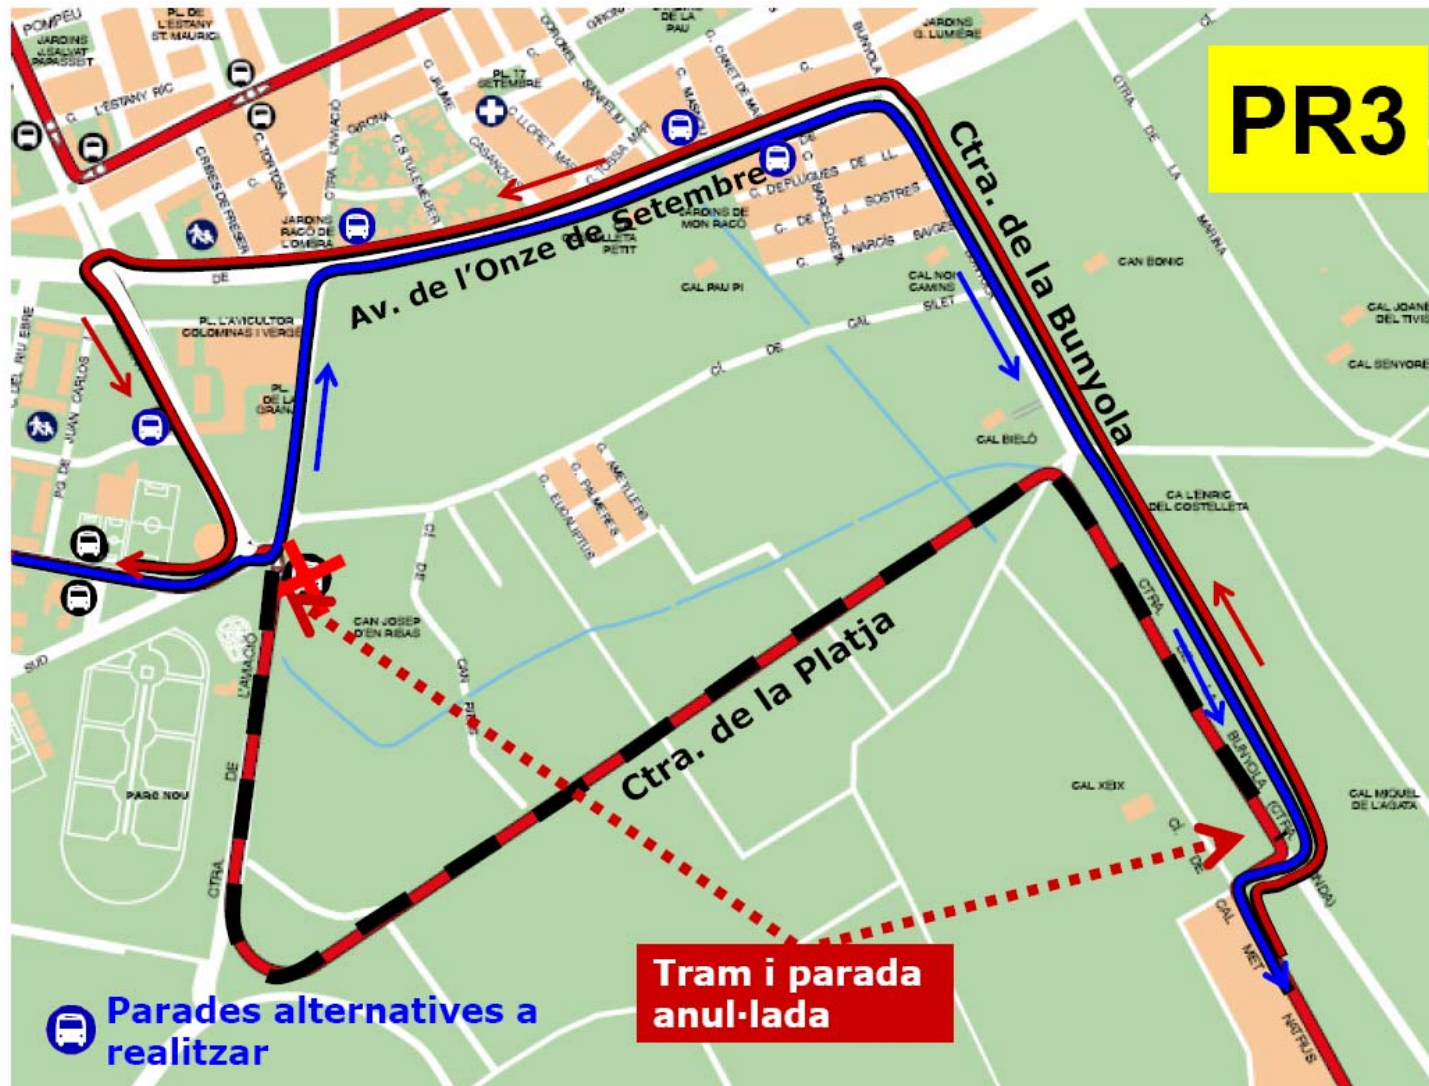

- Av. Pompeu Fabra des del c. Dolores Ibárruri fins a Frederica Montseny.
- C. Frederica Montseny.
- C. Roure.
- C. Pi des del c. Frederica Montseny fins al c. dels Tamaris.
- Av. Apel·les Mestres des del c. Roure fins al c. Frederica Montseny.

AVIS

Divendres 22 de setembre, de 19:30 a 22:30

Dissabte 23 de setembre, de 17:30 a 22:30

Diumenge 24 de setembre, de 10:00 a 12:30

Dilluns 25 de setembre, de 20:00 a 21:00

Tall pl. Vila per Festa Major del Prat 2017 . Afectació línia L78.

Observeu plànol

AVIS

23 de setembre de 2017, de 8:30 a 13:30

Tall ctra. de la Platja del Prat per Cursa Ciclista.
Afectació línia PR3. Observeu plànol

AVIS

Dilluns 25 de setembre, de 21:00 a final de servei