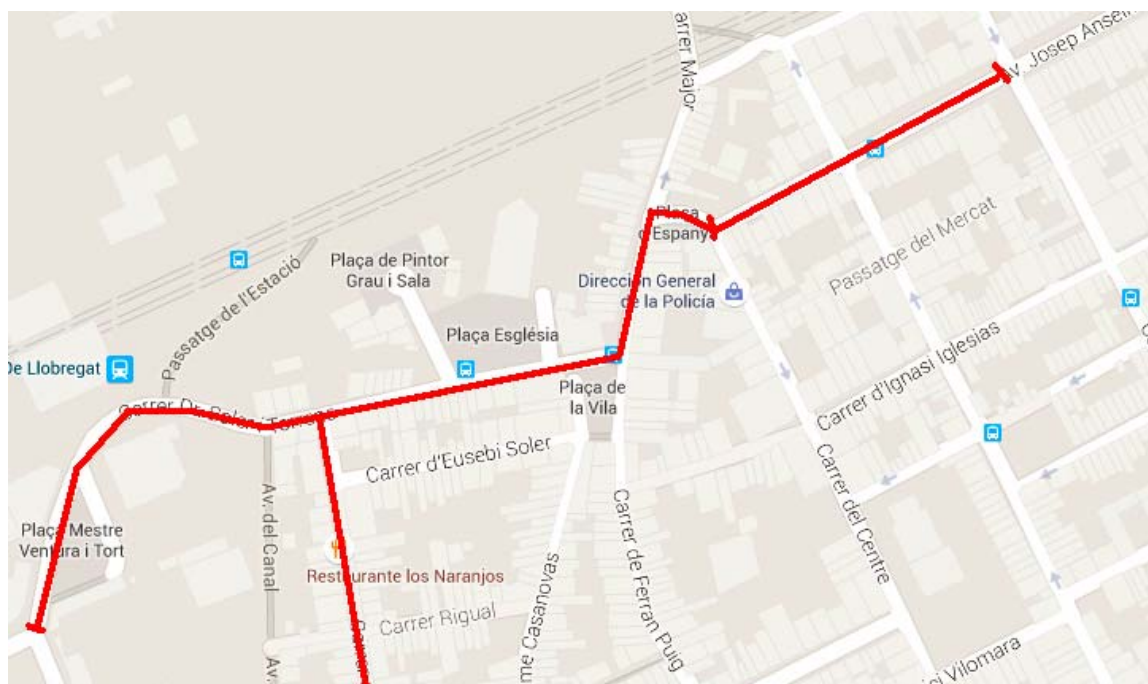

- Av. Pompeu Fabra des del c. Dolores Ibárruri fins a Frederica Montseny.
- C. Frederica Montseny.
- C. Roure.
- C. Pi des del c. Frederica Montseny fins al c. dels Tamaris.
- Av. Apel·les Mestres des del c. Roure fins al c. Frederica Montseny.

Cursa ciclista

Hora aproximada: de 9 h a 13 h

Carrers afectats: Ronda del Sud, entre el camí de Cal Monés i c. Carretera de l'Aviació.

No afecta a l'entrada ni sortida al barri de Sant Cosme al transport públic.

Hora aproximada: 20 hores

Tancament de la Pl. de la Vila

AVIS

19 de setembre de 2017, a partir de les 7:00 i fins a nou avís

Afectació línies PR2 i PR3 al centre urbà del Prat, amb motiu de la Festa Major. Observeu plànol.