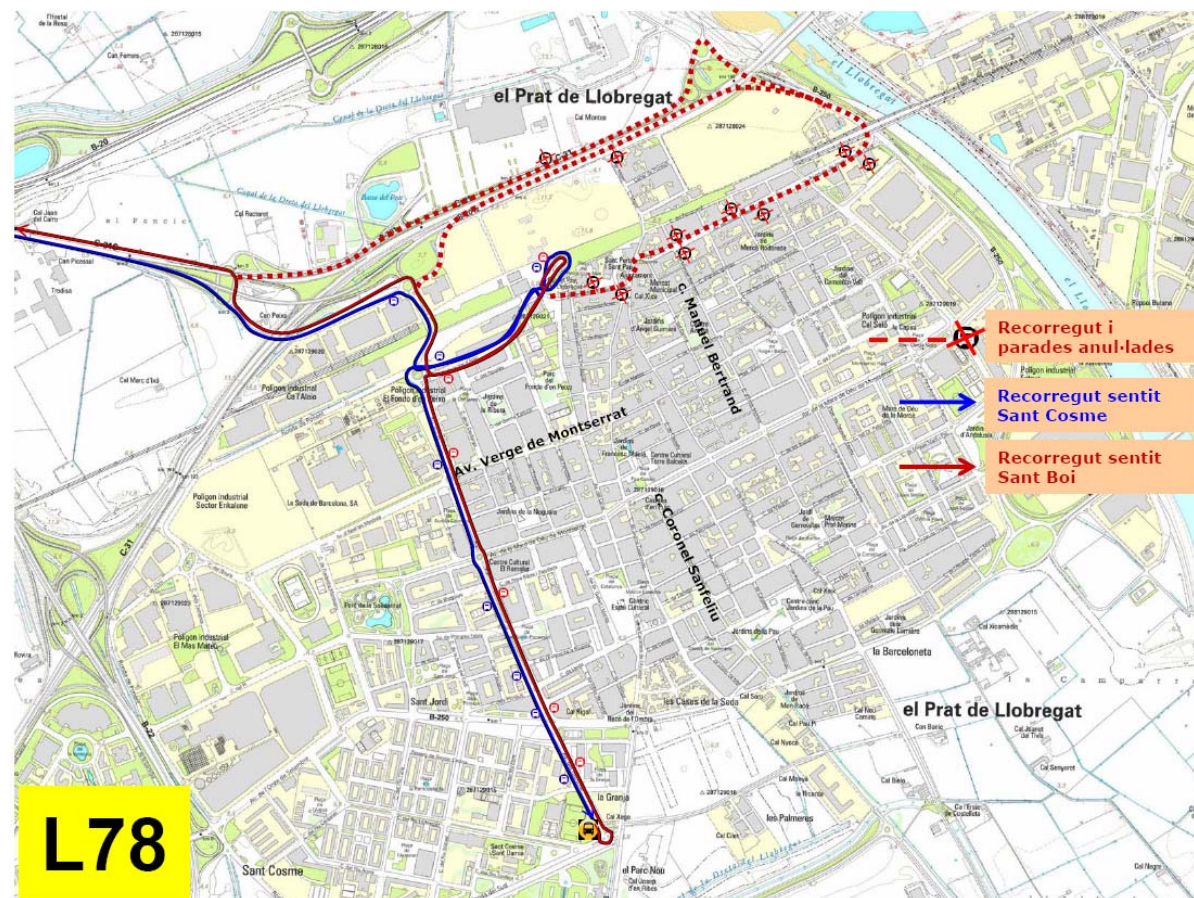

ACTES DE LA FESTA MAJOR 2017 QUE AFECTEN AL TRÀNSIT I SERVEI DE TRÀNSPORT PÚBLIC

Dimarts 19 de setembre

Instal·lació Recinte Firal . Fins el dia 26/09/2016.

Hora aproximada : 00.00 h

Lloc : Tancament dels carrers (només es permet la sortida):

- Av. Pompeu Fabra des del c. Dolores Ibárruri fins a Frederica Montseny.
- C. Frederica Montseny.
- C. Roure.
- C. Pi des del c. Frederica Montseny fins al c. dels Tamaris.
- Av. Apel·les Mestres des del c. Roure fins al c. Frederica Montseny.

AVIS

Divendres 22 de setembre, de 19:30 a 22:30

Dissabte 23 de setembre, de 17:30 a 22:30

Diumenge 24 de setembre, de 10:00 a 12:30

Dilluns 25 de setembre, de 20:00 a 21:00

Tall pl. Vila per Festa Major del Prat 2017 . Afectació línia L78.

Observeu plànol

AVIS

23 de setembre de 2017, de 8:30 a 13:30

Tall ctra. de la Platja del Prat per Cursa Ciclista.
Afectació línia PR3. Observeu plànol

AVIS

Dilluns 25 de setembre, de 21:00 a final de servei