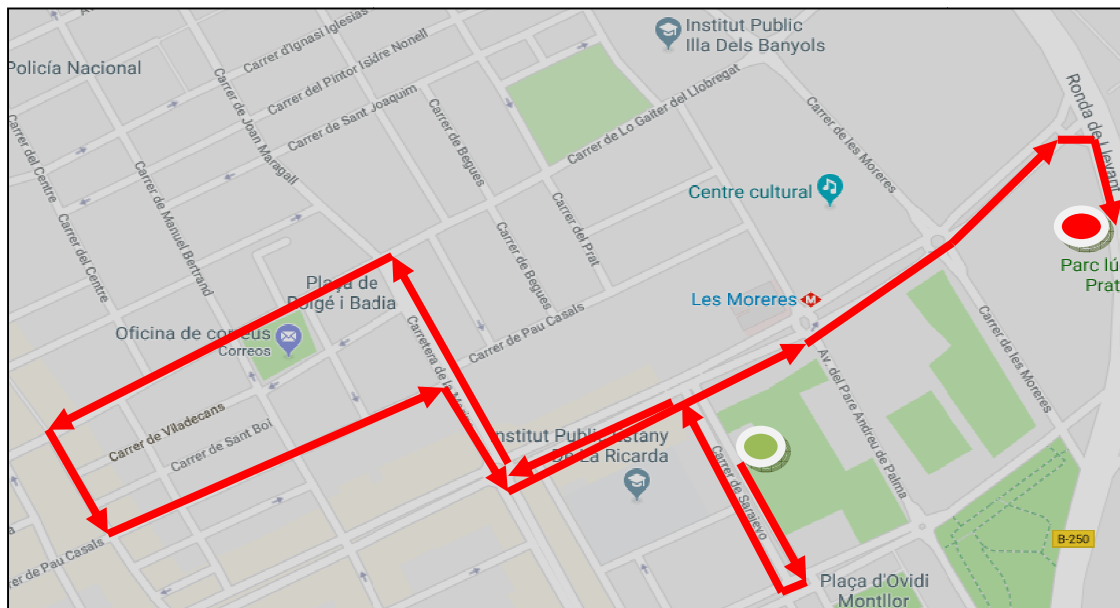

Afectació horària

Torns matí i tarda

Àmbit territorial

Escola Charles Darwin i itinerari programat

Itinerari de la processó

Sortida de l'Escola Charles Darwin – C. Sarajevo (sentit contrari), C. Miquel Martí i Pol, C. Sarajevo (sentit contrari costat església), Av. Verge de Montserrat (sentit contrari), Ctra. de la Marina, C. Lo Gaiter del Llobregat, C. Frederic Soler, C. Pau Casals, Ctra. de la Marina, Av. Verge de Montserrat, Ronda de Llevant (fins l'edifici de Manteniment i Serveis).