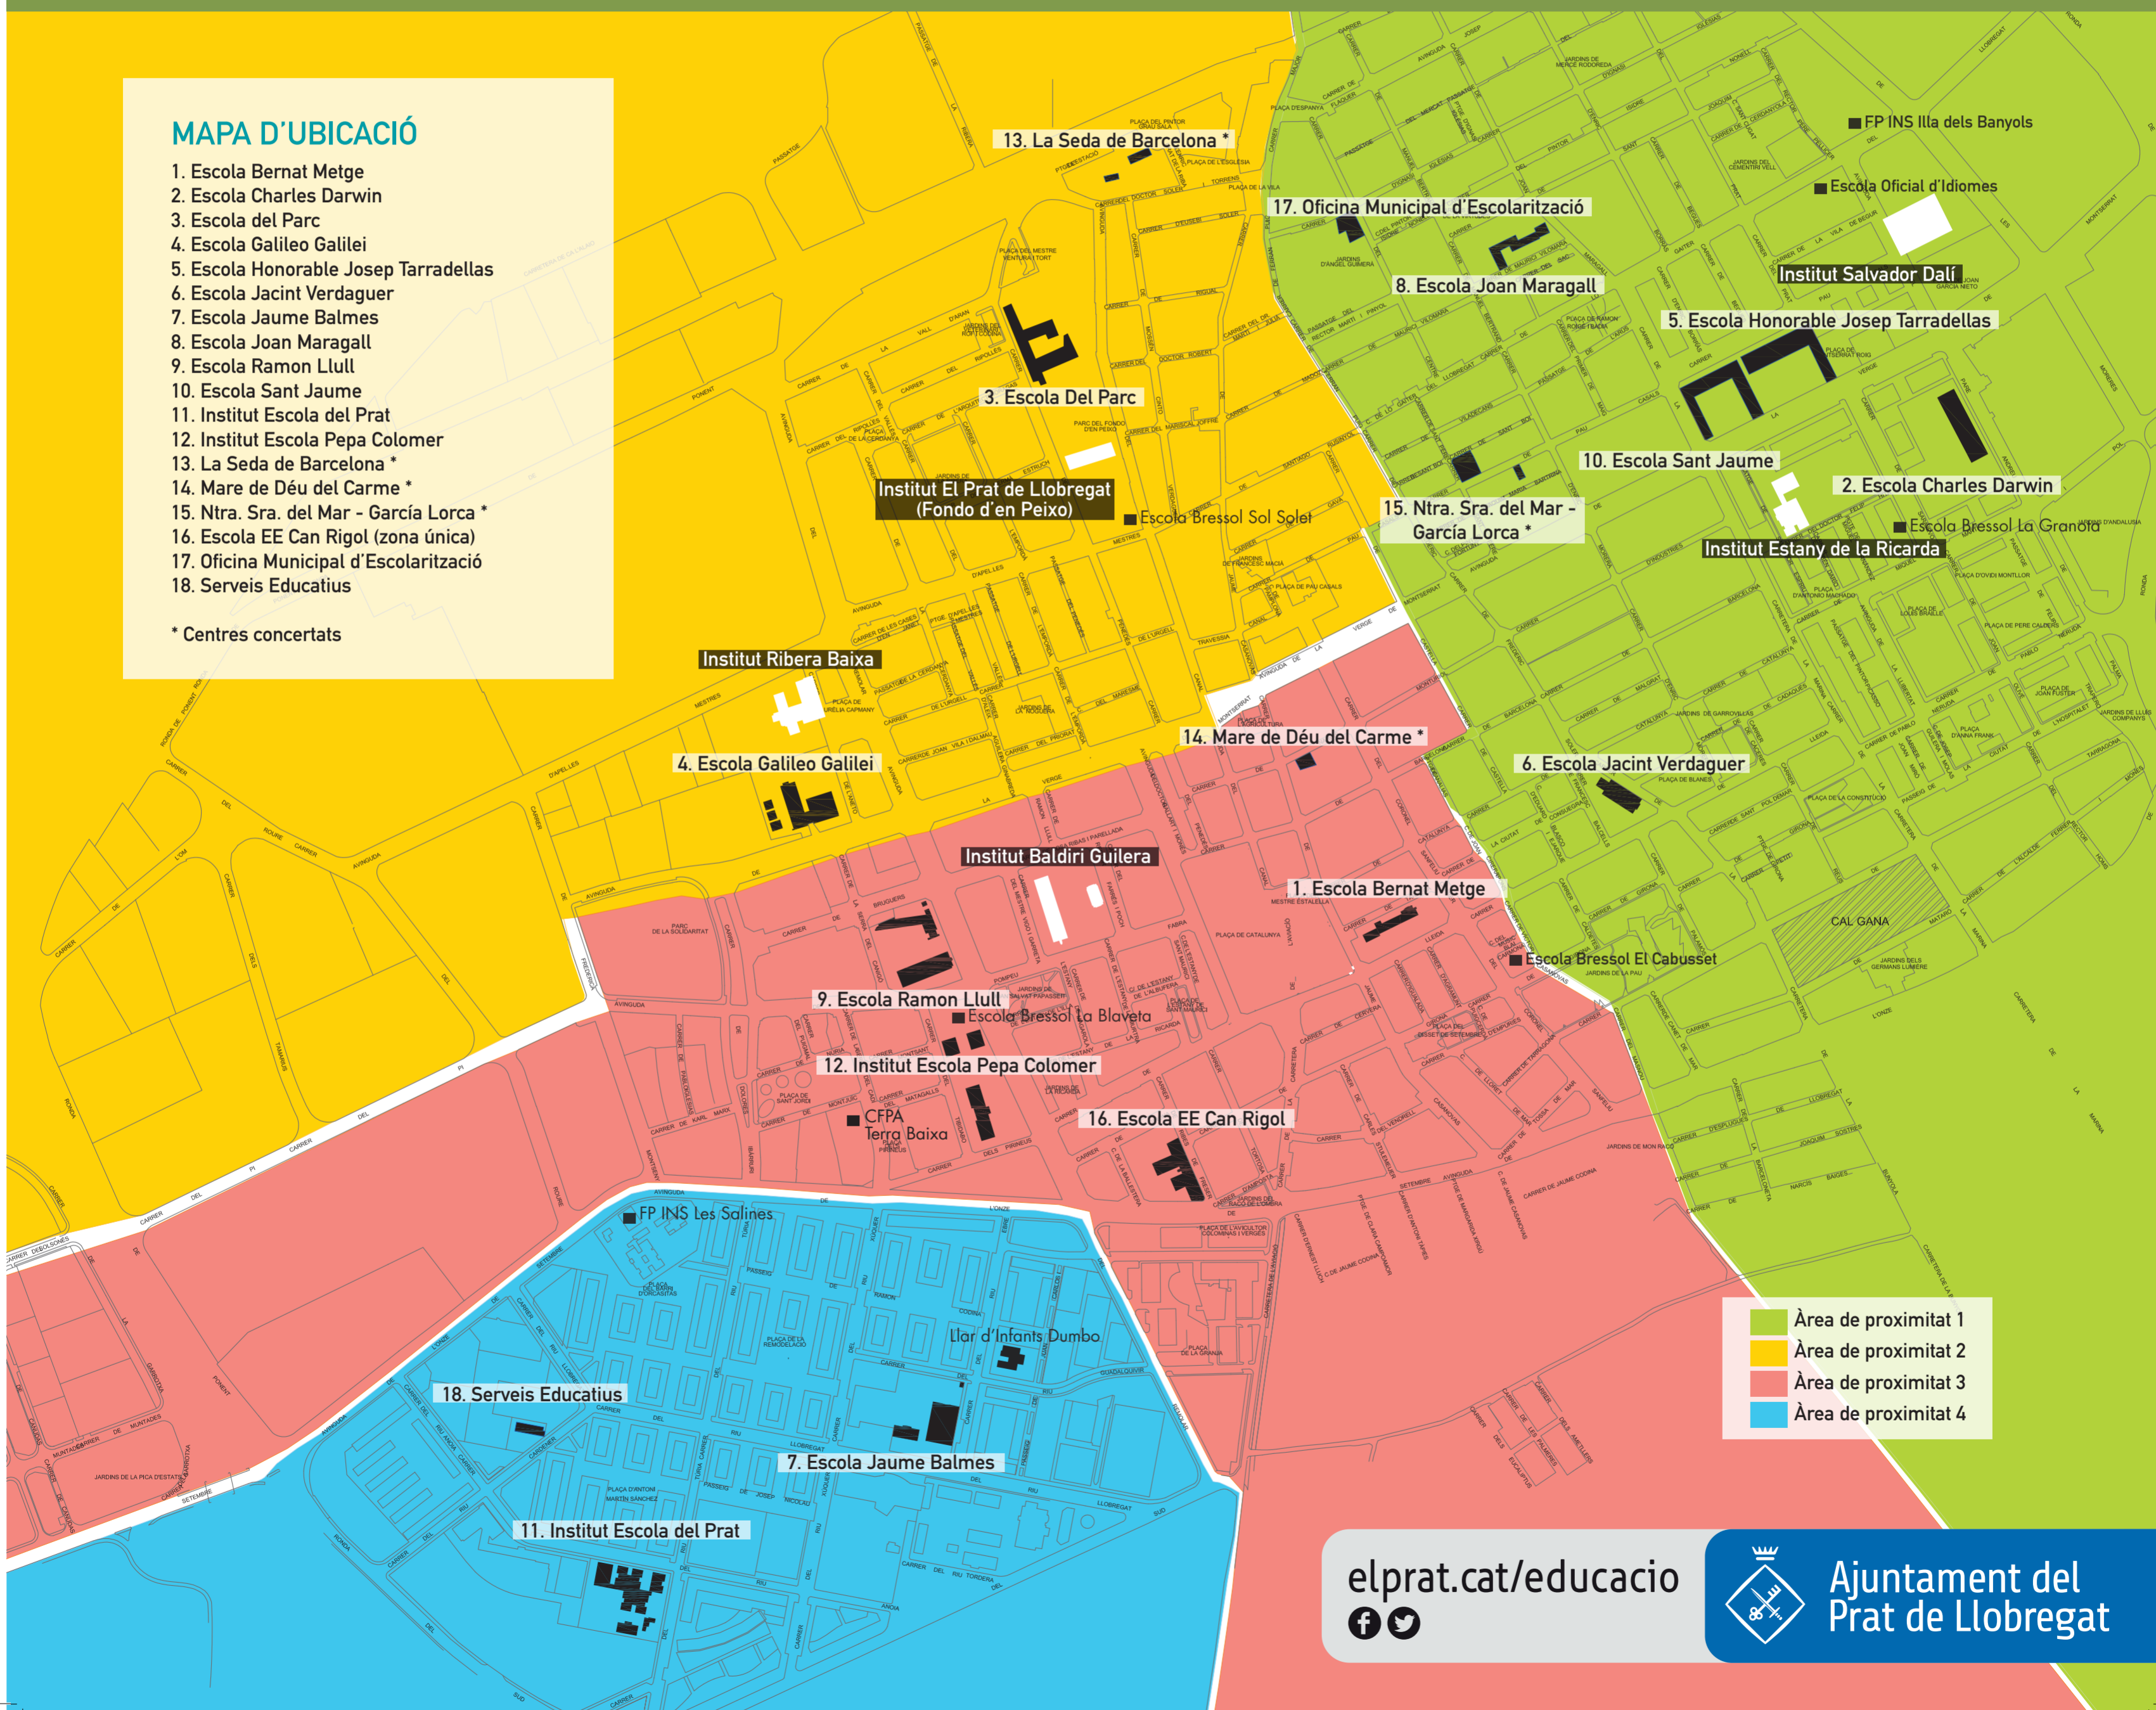

Matriculació i adscripcions

ÀREES DE PROXIMITAT DE LES ESCOLES DEL PRAT DE LLOBREGAT
(Educació infantil, primària i educació especial) Curs 2019-2020

MAPA D'UBICACIÓ

1. Escola Bernat Metge
2. Escola Charles Darwin
3. Escola del Parc
4. Escola Galileo Galilei
5. Escola Honorable Josep Tarradellas
6. Escola Jacint Verdaguer
7. Escola Jaume Balmes
8. Escola Joan Maragall
9. Escola Ramon Llull
10. Escola Sant Jaume
11. Institut Escola del Prat
12. Institut Escola Pepa Colomer
13. La Seda de Barcelona *
14. Mare de Déu del Carme *
15. Ntra. Sra. del Mar - García Lorca *
16. Escola EE Can Rigol
17. Oficina Municipal d'Escolarització
18. Serveis Educatius

* Centres concertats

- Àrea de proximitat 1
- Àrea de proximitat 2
- Àrea de proximitat 3
- Àrea de proximitat 4

Matriculació i adscripcions

ÀREES DE PROXIMITAT DE LES ESCOLES DEL PRAT DE LLOBREGAT (Educació infantil, primària i educació especial)

Curs 2019-2020

Nova planificació educativa a la ciutat

| | Ribera Baixa | Baldri Guilera | Estany de la Ricarda | Salvador Dalí | Fondo d'en Peixó | IE Pepa Colomer | IE del Prat |
|-------------------|--------------|----------------|----------------------|---------------|------------------|-----------------|-------------|
| Galileo Galilei | ● | ● | | | | | |
| Jaume Balmes | ● | ● | | | | | ● |
| Ramon Llull | ● | ● | | | | | |
| Bernat Metge | ● | ● | | | | | |
| Jacint Verdaguer | | ● | ● | | | | |
| Sant Jaume | | | ● | ● | | | |
| Charles Darwin | | | ● | ● | | | |
| H. J. Tarradellas | | | | ● | ● | | |
| Joan Maragall | | | | ● | ● | | |
| Escola del Parc | ● | | | | ● | | |
| IE Pepa Colomer | | | | | | ● | |
| IE del prat | | | | | | | ● |